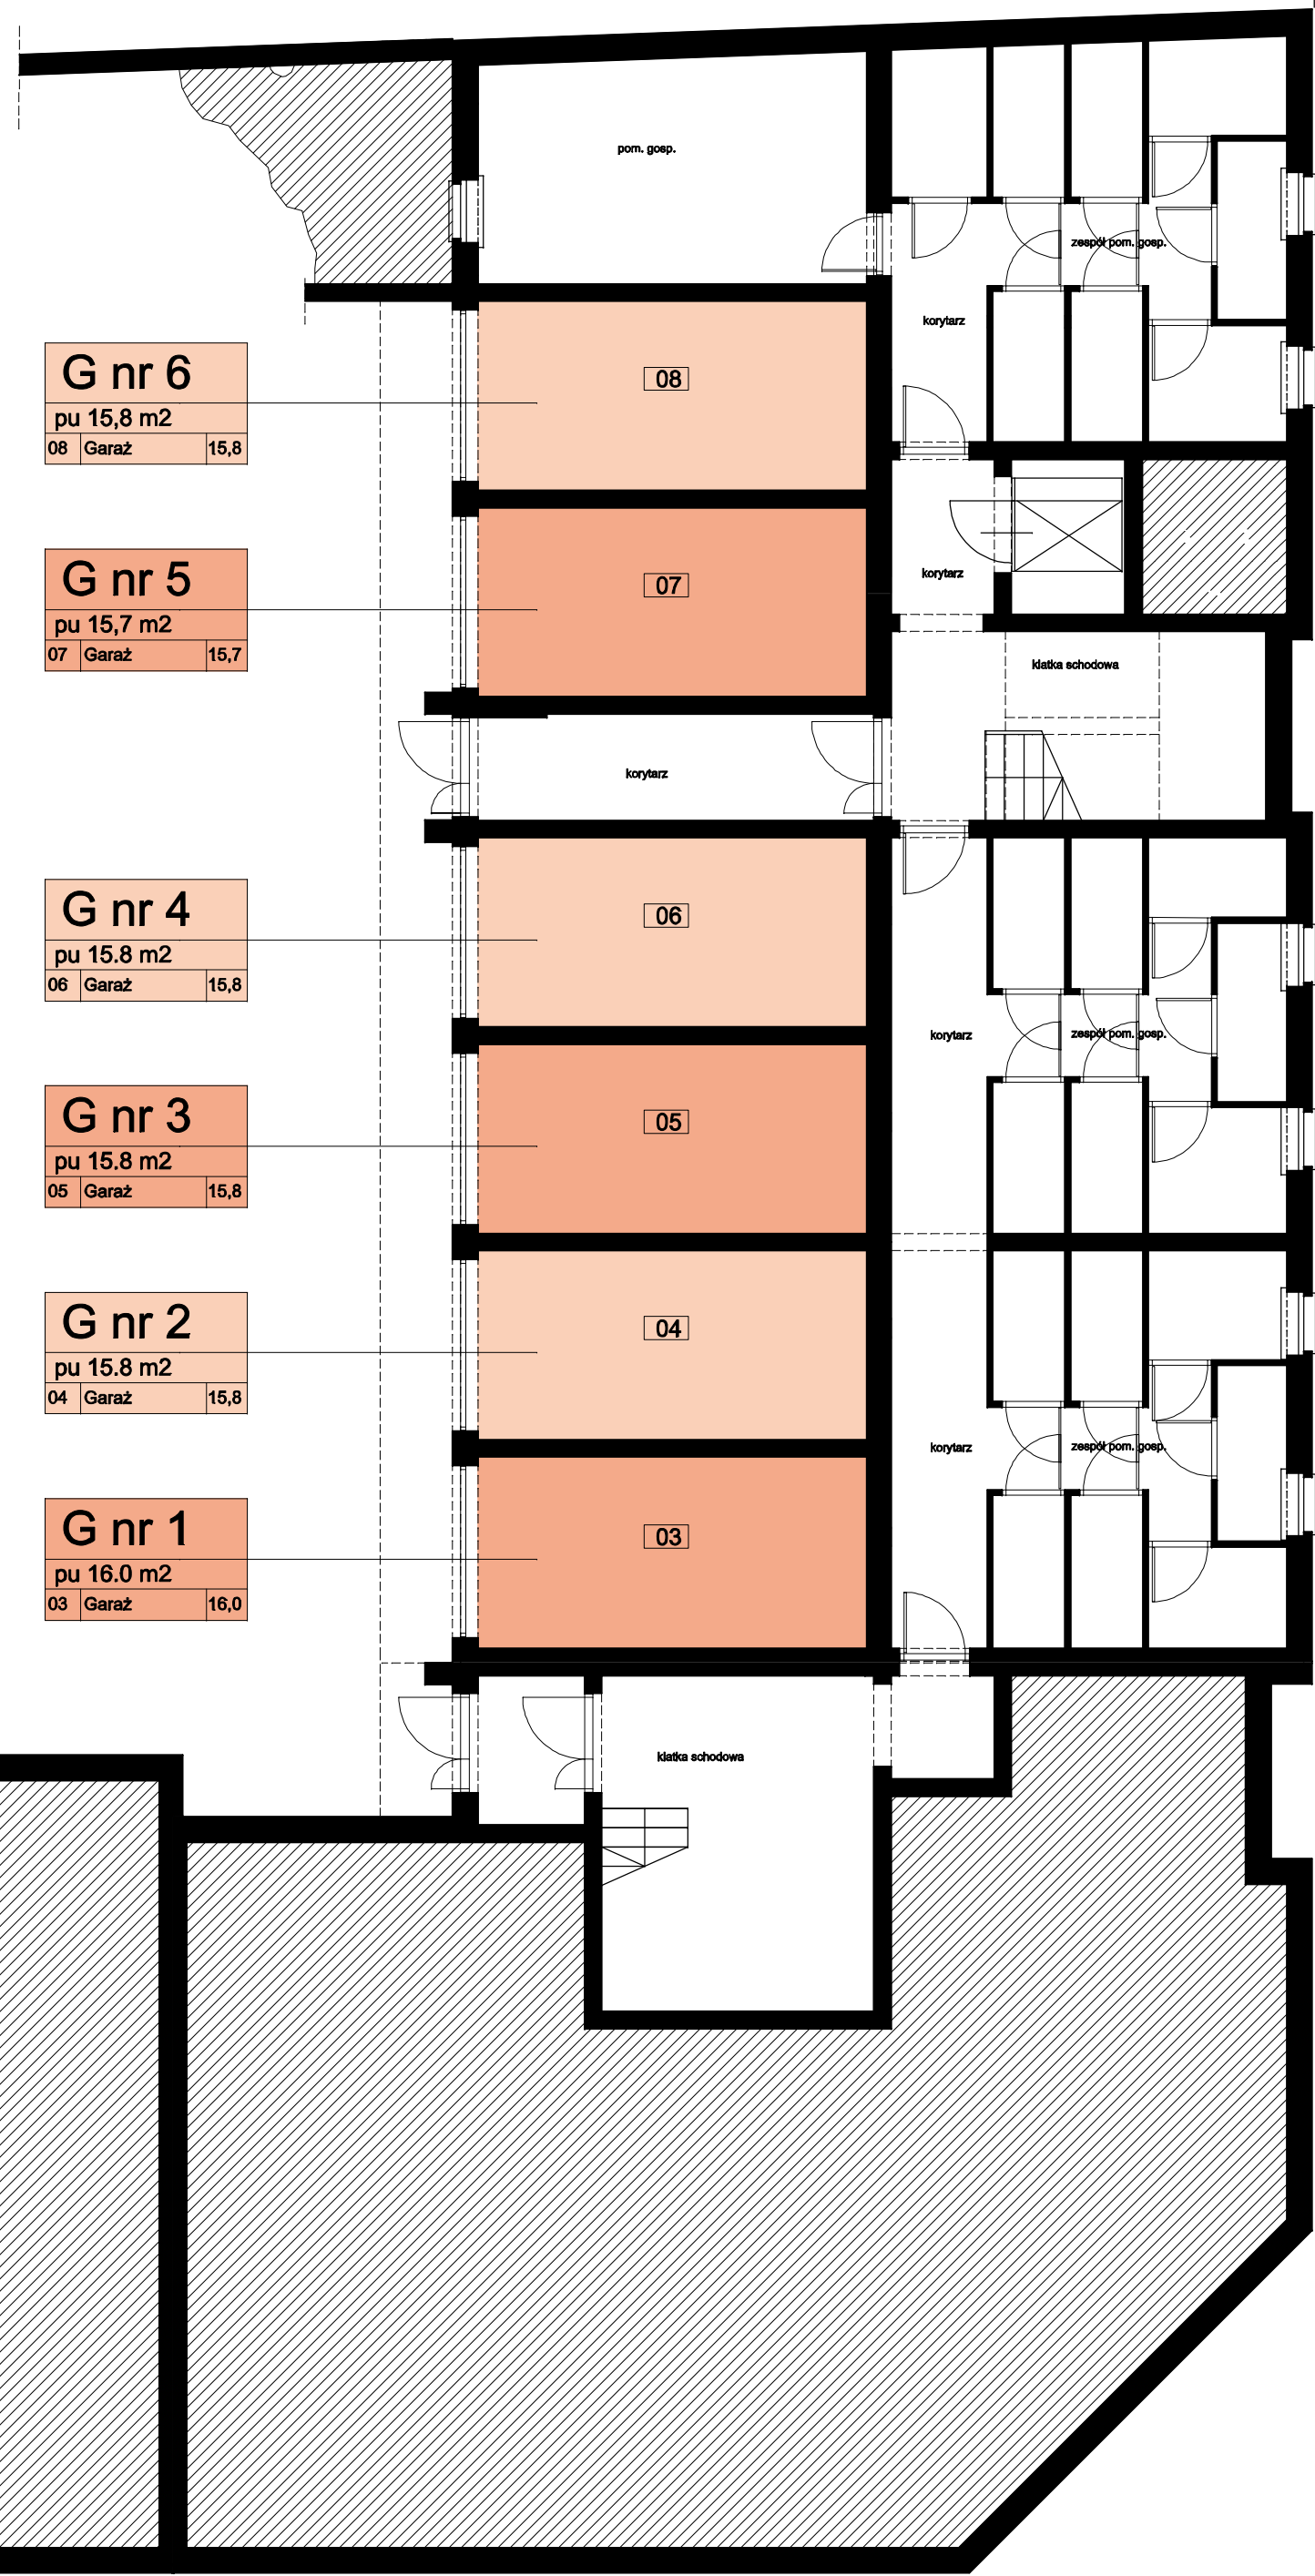

# KAMIENICA "PODZAMCZE"

BUDYNEK MIESZKALNY WIELORODZINNY Z FUNKCJĄ HANDLOWO-USŁUGOWĄ  
Piotrków Trybunalski ul. Wojska Polskiego 15/17 - Wiejska 2

segm. C

RZUT PIWNIC  
skala 1:100

G nr 6  
pu 15,8 m<sup>2</sup>  
08 Garaż 15,8

G nr 5  
pu 15,7 m<sup>2</sup>  
07 Garaż 15,7

G nr 4  
pu 15,8 m<sup>2</sup>  
06 Garaż 15,8

G nr 3  
pu 15,8 m<sup>2</sup>  
05 Garaż 15,8

G nr 2  
pu 15,8 m<sup>2</sup>  
04 Garaż 15,8

G nr 1  
pu 16,0 m<sup>2</sup>  
03 Garaż 16,0

segm. A

ul. Wiejska

ul. Wojska Polskiego

segm. B