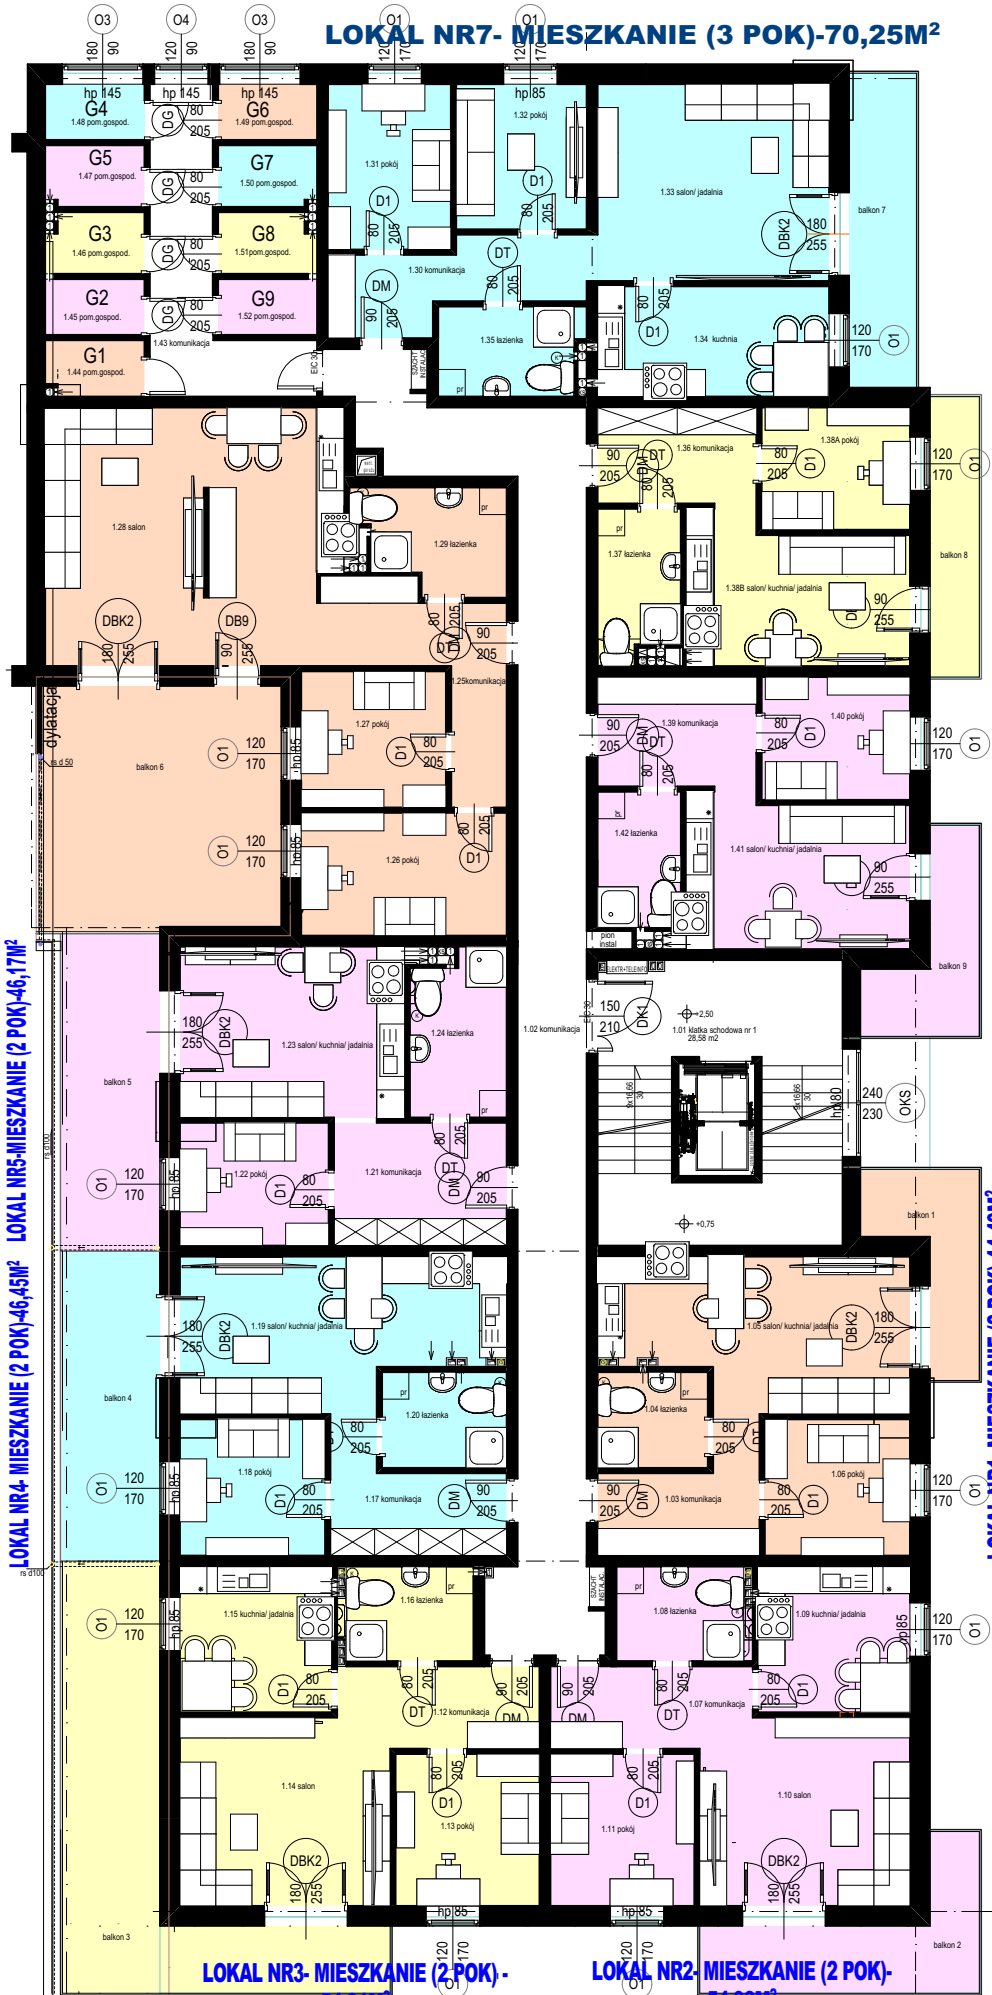

KLONOWA DOLINA 2

WIEŁORODZINNY BUDYNEK MIESZKALNY
PIOTRKÓW TRYBUNALSKI UL. WIERZEJSKA 23

1 PIĘTRO

KLATKA SCHODOWA NR 1

MIESZKANIA NR: 1, 2, 3, 4, 5, 6, 7, 8, 9

www.algos.com.pl
tel.: 603 064 231

LOKAL NR6- MIESZKANIE (3 POK)-77,14M²

LOKAL NR4- MIESZKANIE (2 POK)-46,45M² LOKAL NR5-MIESZKANIE (2 POK)-46,17M²

**LOKAL NR3- MIESZKANIE (2 POK)-
54,91M²**

**LOKAL NR2- MIESZKANIE (2 POK)-
54,98M²**

LOKAL NR1- MIESZKANIE (2 POK)-44,40M²

LOKAL NR9- MIESZKANIE (2 POK)-39,72M² LOKAL NR8- MIESZKANIE (1 POK)-38,00M²

LOKAL NR7- MIESZKANIE (3 POK)-70,25M²