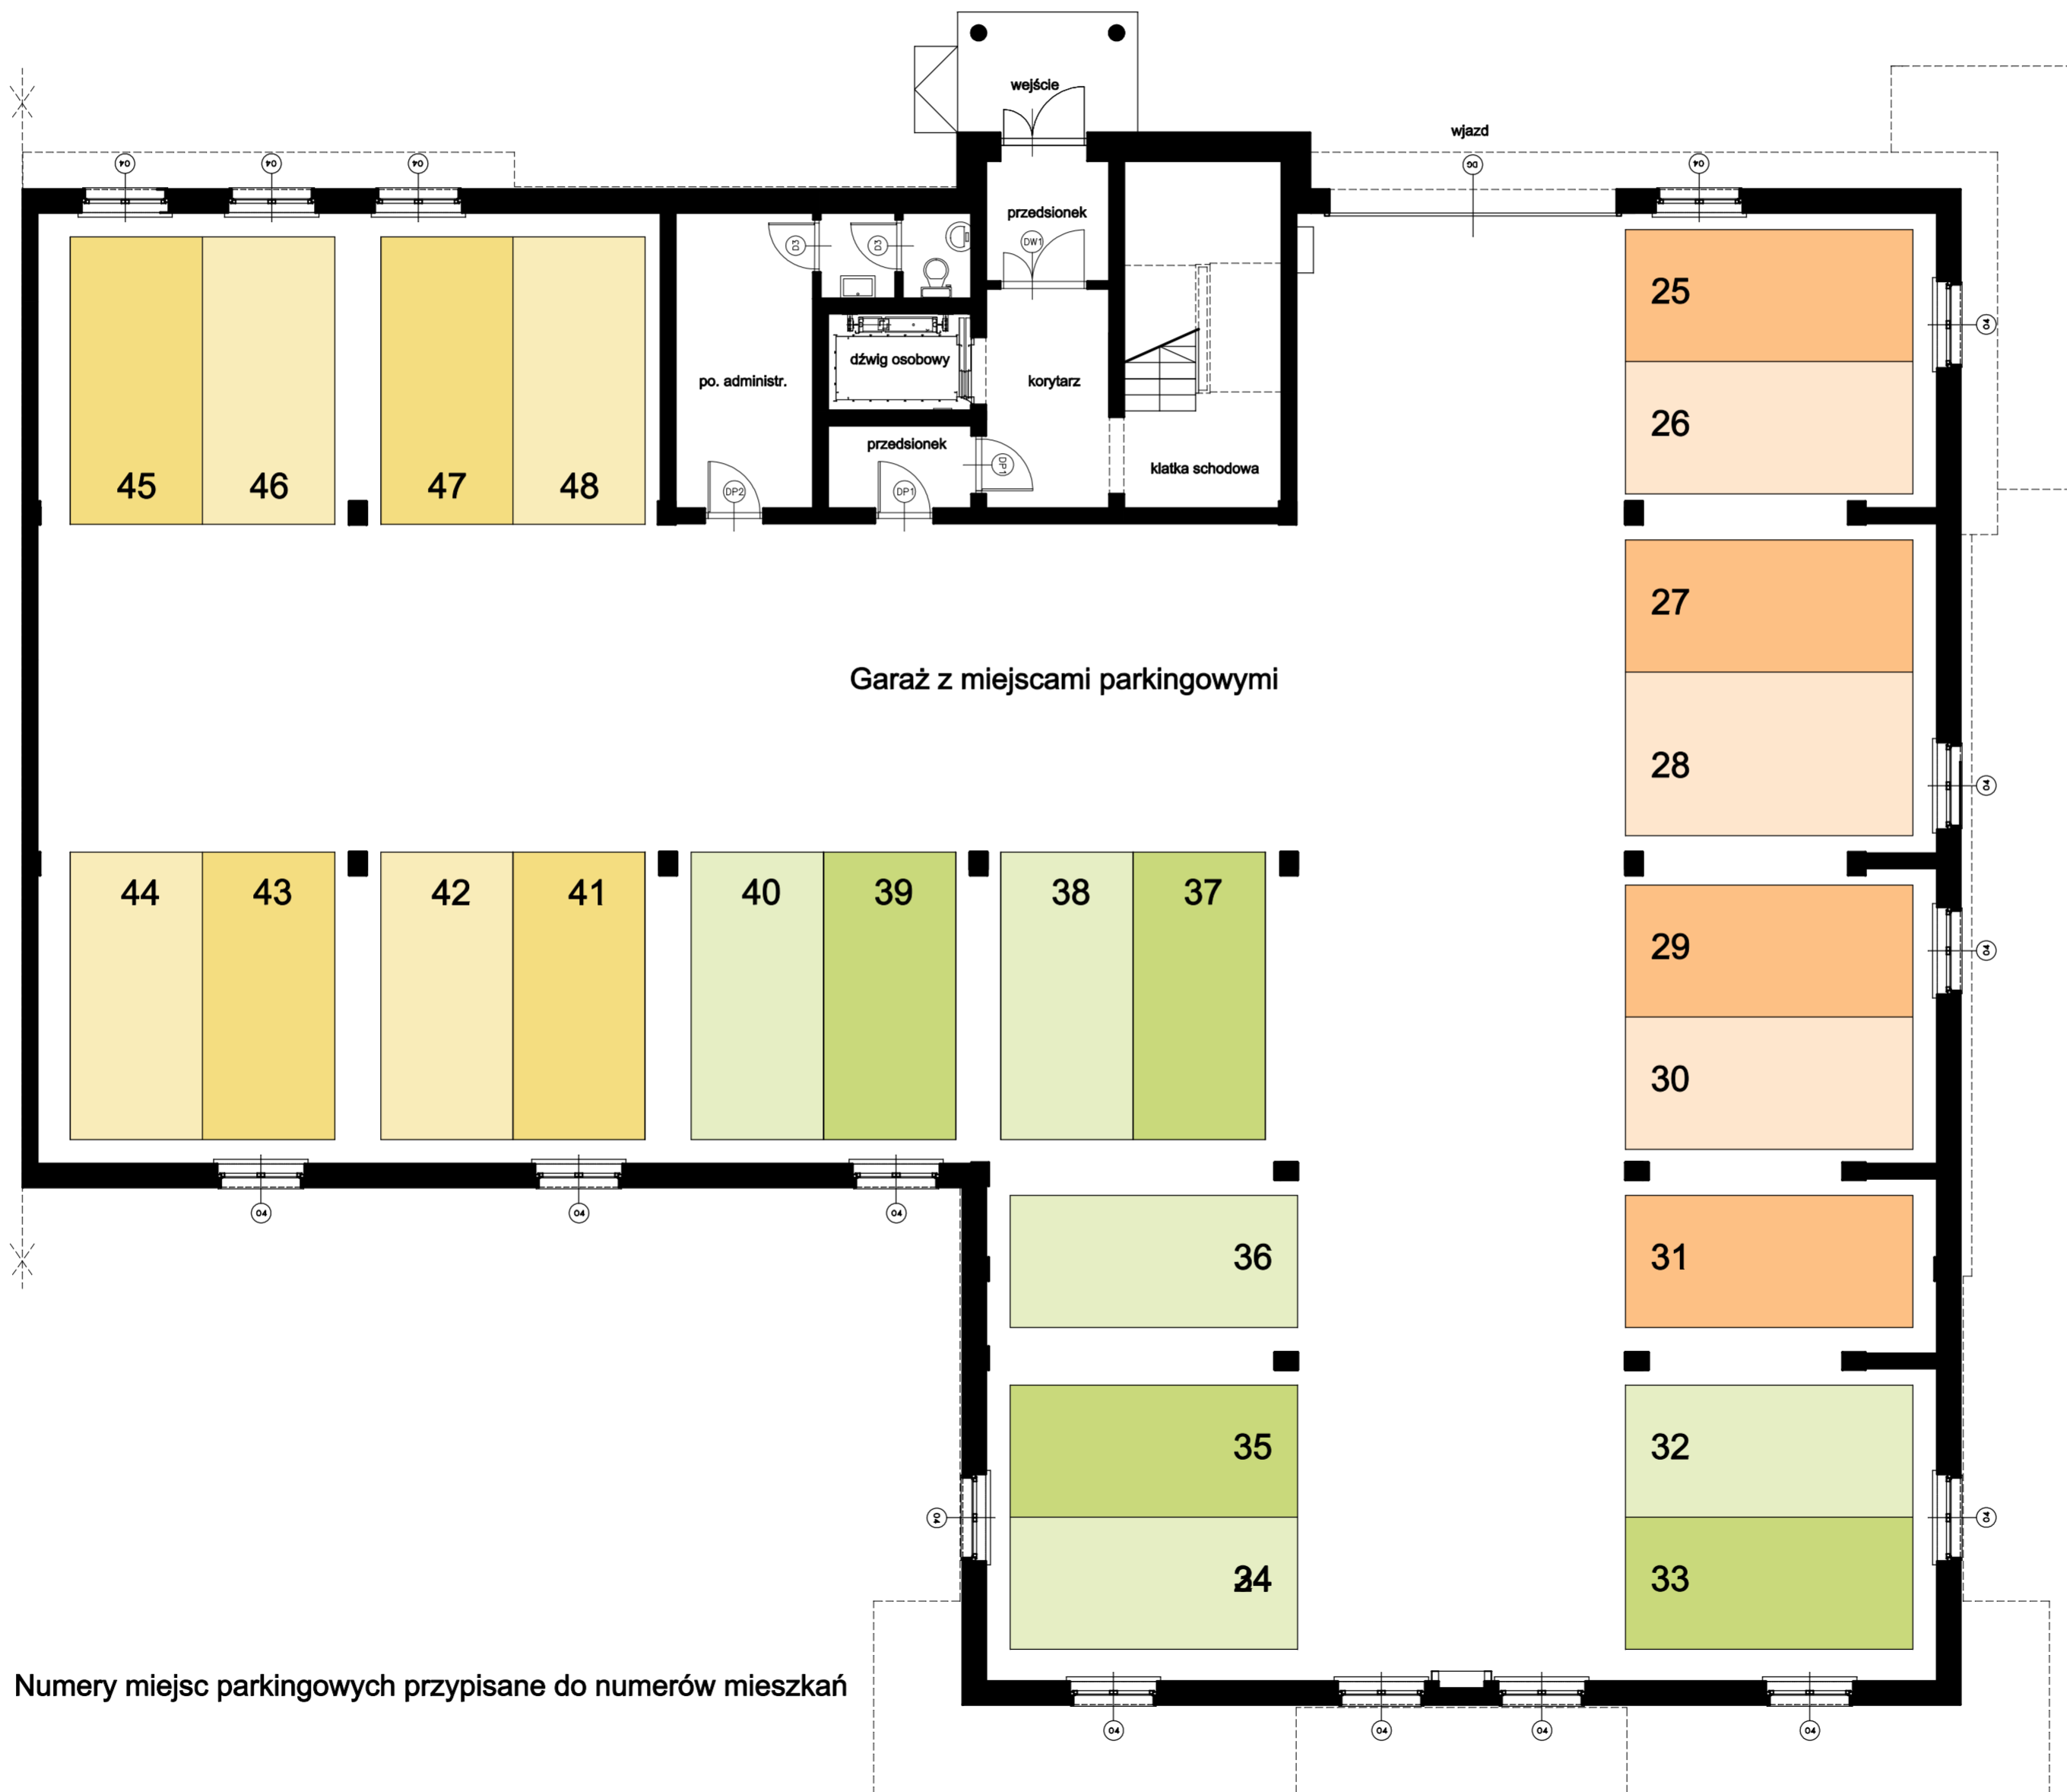

„Klonowa dolina”

BUDYNEK MIESZKALNY WIELORODZINNY
Piotrków Trybunalski ul. Wierzejska 21

RZUT PARTERU
skala 1:100

klatka schodowa NR 2
miejsca parkingowe 25-48

Numery miejsc parkingowych przypisane do numerów mieszkań