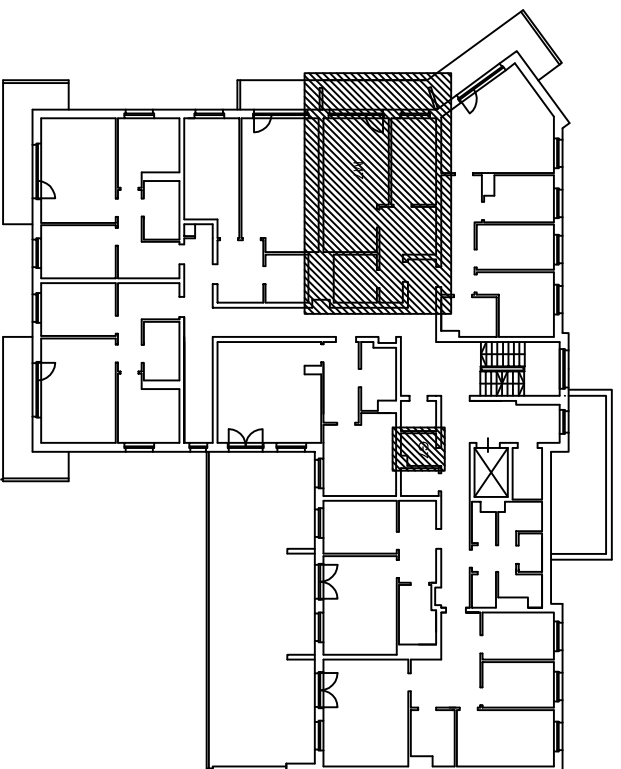

„Klonowa dolina”

Klatka schodowa Nr 1

I piętro

BUDYNEK MIESZKALNY WIELORODZINNY

Piotrków Trybunalski ul. Mierzejska 21

Mieszkanie nr 7

Powierzchnia użytkowa
w świetle otynkowanych ścian

45,96 m²

Numer pom.	Nazwa pomieszczenia	Pow. użytk.
1.43	Korytarz	9,64
1.44	Pokój dzienny	21,02
	Z aneksem	
1.45	Pokój	10,05
1.46	Łazienka	5,25
	pom.gosp.G7	2,76

Lokalizacja mieszkania i pom. gosp. w budynku

www.algos.com.pl tel. 603064231

PLAN MIESZKANIA

skala 1:100