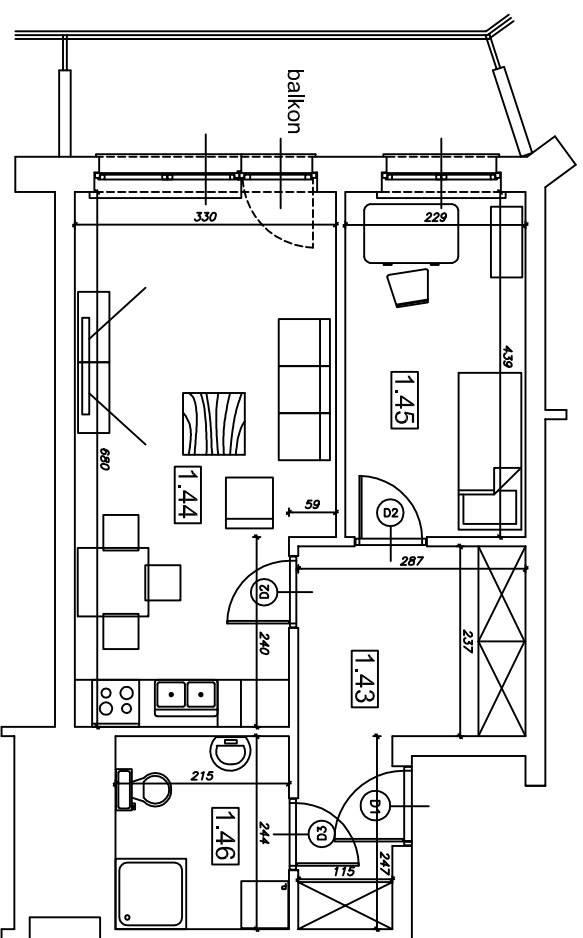

„Klonowa dolina”

Klatka schodowa Nr 1

I piętro

BUDYNEK MIESZKALNY WIELORODZINNY

Piotrków Trybunalski ul. Mierzejska 21

Mieszkanie nr 7

Powierzchnia użytkowa
w świetle otynkowanych ścian

45,96 m²

Numer pom.	Nazwa pomieszczenia	Pow. użytk.
1.43	Korytarz	9,64
1.44	Pokój dzienny	21,02
	Z aneksem	
1.45	Pokój	10,05
1.46	Łazienka	5,25
	pom.gosp.G7	2,76

Lokalizacja mieszkania i pom. gosp. w budynku

www.algos.com.pl tel. 603064231

PLAN MIESZKANIA

skala 1:100