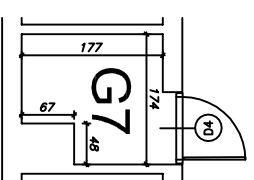

„Klonowa dolina”

Klatka schodowa Nr 1

I piętro

BUDYNEK MIESZKALNY WIELORODZINNY

Piotrków Trybunalski ul. Mierzejska 21

Mieszkanie nr 7

Powierzchnia użytkowa
w świetle otynkowanych ścian

45,96 m²

Numer pom.	Nazwa pomieszczenia	Pow. użytk.
1.43	Korytarz	9,64
1.44	Pokój dzienny	21,02
	Z aneksem	
1.45	Pokój	10,05
1.46	Łazienka	5,25
	pom.gosp.G7	2,76

Lokalizacja mieszkania i pom. gosp. w budynku

www.algos.com.pl tel. 603064231

PLAN MIESZKANIA

skala 1:100