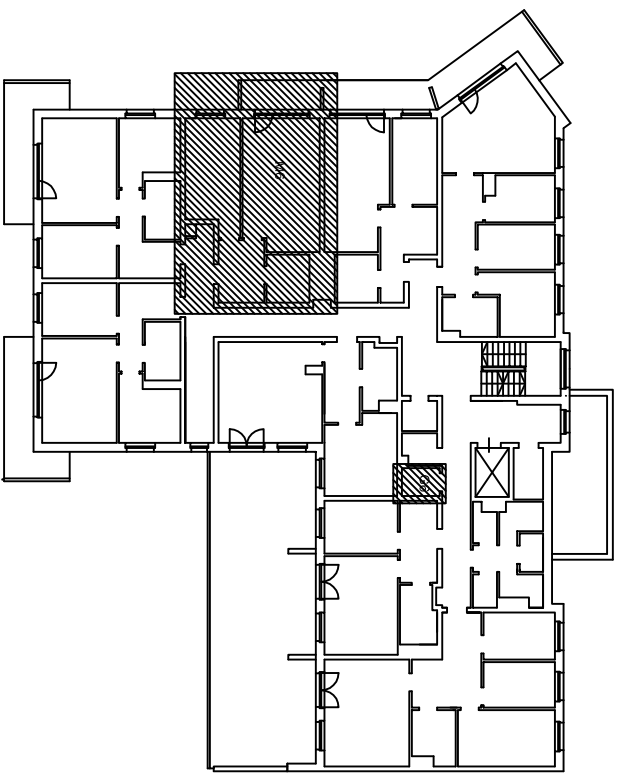

"Klonowa dolina"

Klatka schodowa Nr 1

I piętro

BUDYNEK MIESZKALNY WIELORODZINNY

Piotrków Trybunalski ul. Wierzejska 21

Mieszkanie nr 6

Powierzchnia użytkowa
w świetle otynkowanych ścian

53,28 m²

Numer pom.	Nazwa pomieszczenia	Pow. użytk.
1.39	Korytarz	7,12
1.40	Pokój dzienny z aneksem	25,68
1.41	Pokój	15,23
1.42	Łazienka	5,25
	pom.gosp.G6	2,46

Lokalizacja mieszkania i pom. gosp. w budynku

www.algos.com.pl tel. 603064231

PLAN MIESZKANIA

skala 1:100