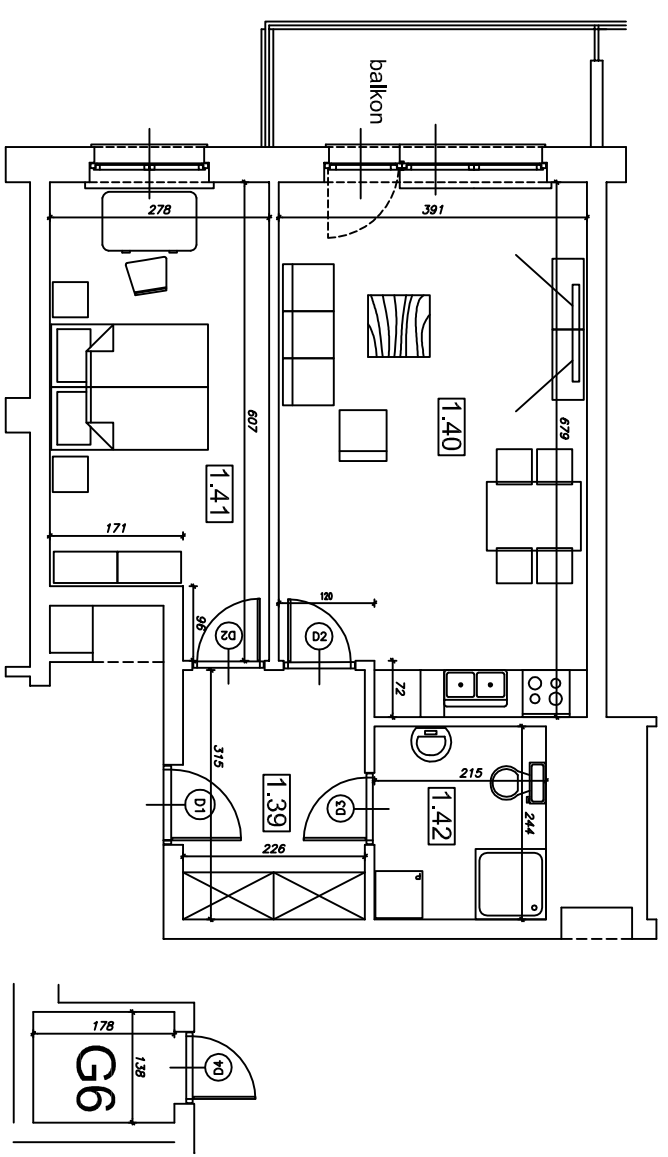

"Klonowa dolina"

Klatka schodowa Nr 1

I piętro

BUDYNEK MIESZKALNY WIELORODZINNY

Piotrków Trybunalski ul. Wierzejska 21

Mieszkanie nr 6

Powierzchnia użytkowa
w świetle otynkowanych ścian

53,28 m²

Numer pom.	Nazwa pomieszczenia	Pow. użytk.
1.39	Korytarz	7,12
1.40	Pokój dzienny z aneksem	25,68
1.41	Pokój	15,23
1.42	Łazienka	5,25
	pom.gosp.G6	2,46

Lokalizacja mieszkania i pom. gosp. w budynku

www.algos.com.pl tel. 603064231

PLAN MIESZKANIA

skala 1:100