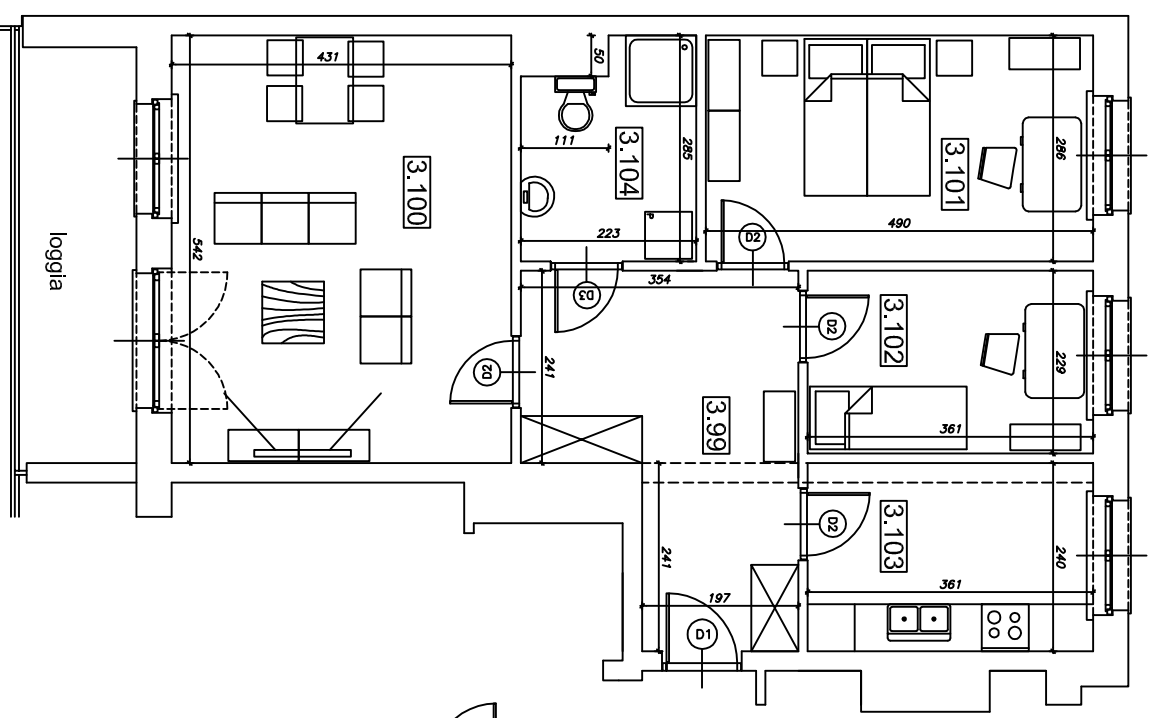

"Klonowa dolina"

Klatka schodowa Nr 2

III piętro

BUDYNEK MIESZKALNY WIELORODZINNY
Piotrków Trybunalski ul. Wierzejska 21

Powierzchnia użytkowa
w świetle otynkowanych ścian

73,38 m²

Mieszkanie nr 48

Numer pom.	Nazwa pomieszczenia	Pow. użytk.
3.99	Korytarz	13,28
3.100	Pokój dzienny	23,36
3.101	Pokój	14,01
3.102	Pokój	8,27
3.103	Kuchnia	8,66
3.104	Łazienka	5,80
	pom.gosp.G48	2,03

Lokalizacja mieszkania i pom. gosp. w budynku

www.algos.com.pl tel. 603064231

PLAN MIESZKANIA

skala 1:100