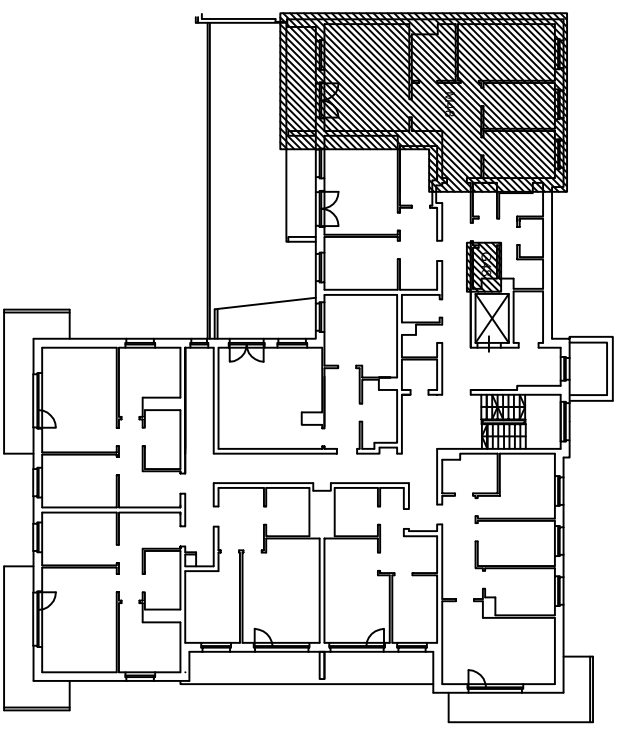

"Klonowa dolina"

Klatka schodowa Nr 2

III piętro

BUDYNEK MIESZKALNY WIELORODZINNY
Piotrków Trybunalski ul. Wierzejska 21

Powierzchnia użytkowa
w świetle otynkowanych ścian

73,38 m²

Mieszkanie nr 48

Numer pom.	Nazwa pomieszczenia	Pow. użytk.
3.99	Korytarz	13,28
3.100	Pokój dzienny	23,36
3.101	Pokój	14,01
3.102	Pokój	8,27
3.103	Kuchnia	8,66
3.104	Łazienka	5,80
	pom.gosp.G48	2,03

Lokalizacja mieszkania i pom. gosp. w budynku

www.algos.com.pl tel. 603064231

PLAN MIESZKANIA

skala 1:100