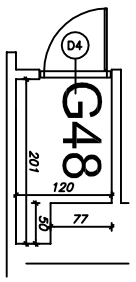

"Klonowa dolina"

Klatka schodowa Nr 2

III piętro

BUDYNEK MIESZKALNY WIELORODZINNY
Piotrków Trybunalski ul. Wierzejska 21

Powierzchnia użytkowa
w świetle otynkowanych ścian

73,38 m²

Mieszkanie nr 48

Numer pom.	Nazwa pomieszczenia	Pow. użytk.
3.99	Korytarz	13,28
3.100	Pokój dzienny	23,36
3.101	Pokój	14,01
3.102	Pokój	8,27
3.103	Kuchnia	8,66
3.104	Łazienka	5,80
	pom.gosp.G48	2,03