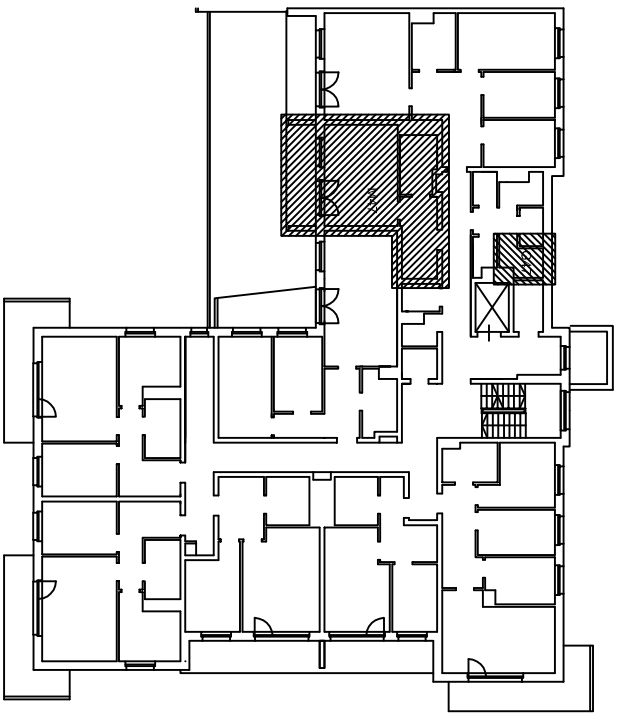

"Klonowa dolina"

Klatka schodowa Nr 2

III piętro

BUDYNEK MIESZKALNY WIELORODZINNY
Piotrków Trybunalski ul. Wierzejska 21

Mieszkanie nr 47
Powierzchnia użytkowa
w świetle otynkowanych ścian 32,45 m²

Numer pom.	Nazwa pomieszczenia	Pow. użytk.
3.95	Korytarz	7,60
3.96	Pokój dzienny z aneksem	18,98
3.98	Łazienka	5,87
	pom.gosp.G47	2,87

Lokalizacja mieszkania i pom. gosp. w budynku

www.algos.com.pl tel. 603064231

PLAN MIESZKANIA

skala 1:100