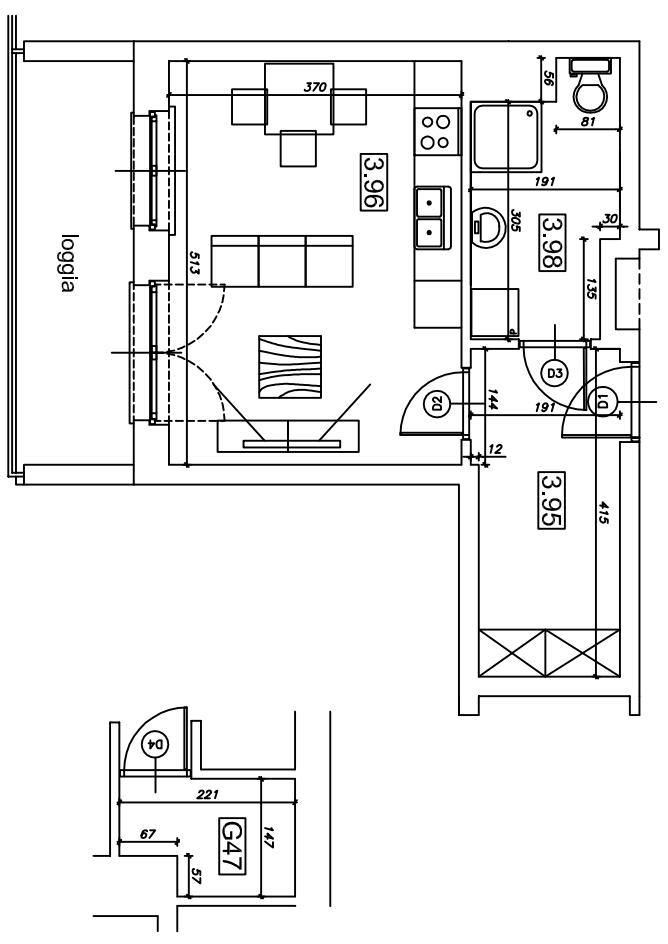

"Klonowa dolina"

Klatka schodowa Nr 2

III piętro

BUDYNEK MIESZKALNY WIELORODZINNY
Piotrków Trybunalski ul. Wierzejska 21

Mieszkanie nr 47
Powierzchnia użytkowa
w świetle otynkowanych ścian 32,45 m²

Numer pom.	Nazwa pomieszczenia	Pow. użytk.
3.95	Korytarz	7,60
3.96	Pokój dzienny z aneksem	18,98
3.98	Łazienka	5,87
	pom.gosp.G47	2,87

Lokalizacja mieszkania i pom. gosp. w budynku

www.algos.com.pl tel. 603064231

PLAN MIESZKANIA

skala 1:100