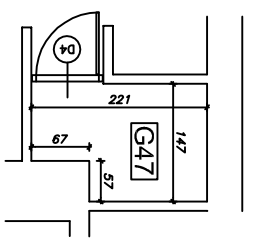

"Klonowa dolina"

Klatka schodowa Nr 2

III piętro

BUDYNEK MIESZKALNY WIELORODZINNY
Piotrków Trybunalski ul. Wierzejska 21

Mieszkanie nr 47
Powierzchnia użytkowa
w świetle otynkowanych ścian 32,45 m²

Numer pom.	Nazwa pomieszczenia	Pow. użytk.
3.95	Korytarz	7,60
3.96	Pokój dzienny z aneksem	18,98
3.98	Łazienka	5,87
	pom.gosp.G47	2,87

Lokalizacja mieszkania i pom. gosp. w budynku

www.algos.com.pl tel. 603064231

PLAN MIESZKANIA

skala 1:100