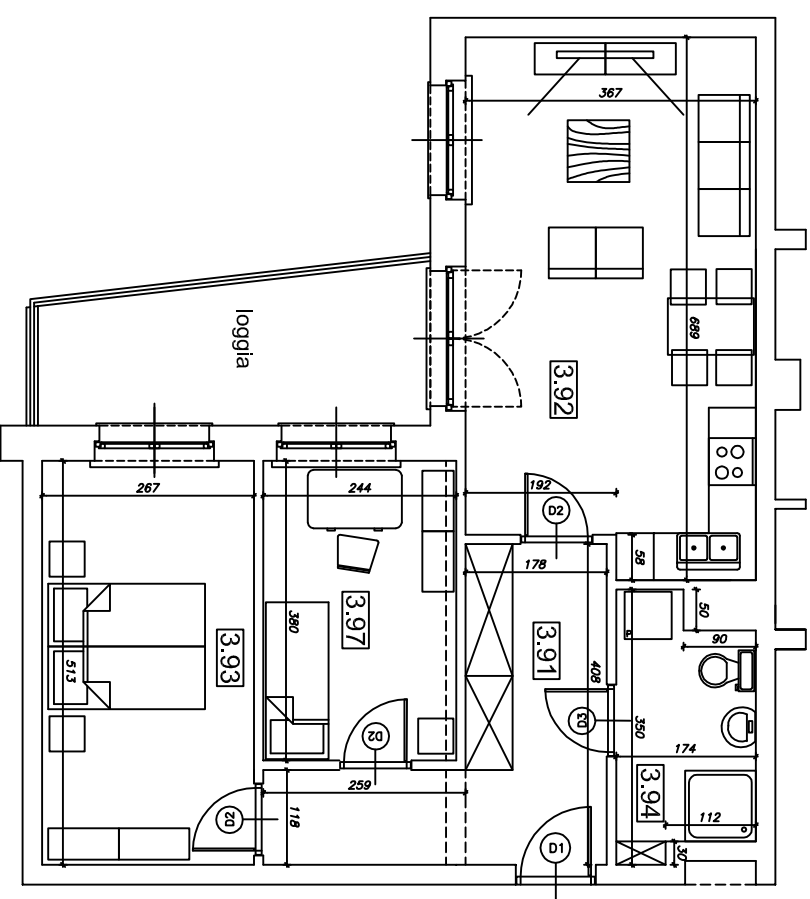

"Klonowa dolina"

Klatka schodowa Nr 2

III piętro

BUDYNEK MIESZKALNY WIELORODZINNY

Piotrków Trybunalski ul. Wierzejska 21

Mieszkanie nr 46

Powierzchnia użytkowa
w świetle otynkowanych ścian

62,76 m²

Numer pom.	Nazwa pomieszczenia	Pow. użytk.
3.91	Korytarz	10,32
3.92	Pokój dzienny z aneksem	24,17
3.93	Pokój	13,70
3.97	Pokój	9,27
3.94	Łazienka	5,30
	pom.gosp.G46	2,32

Lokalizacja mieszkania i pom. gosp. w budynku