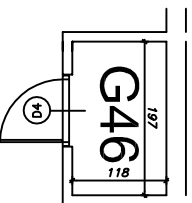

"Klonowa dolina"

Klatka schodowa Nr 2

III piętro

BUDYNEK MIESZKALNY WIELORODZINNY

Piotrków Trybunalski ul. Wierzejska 21

Mieszkanie nr 46

Powierzchnia użytkowa
w świetle otynkowanych ścian

62,76 m²

Numer pom.	Nazwa pomieszczenia	Pow. użytk.
3.91	Korytarz	10,32
3.92	Pokój dzienny z aneksem	24,17
3.93	Pokój	13,70
3.97	Pokój	9,27
3.94	Łazienka	5,30
	pom.gosp.G46	2,32

Lokalizacja mieszkania i pom. gosp. w budynku