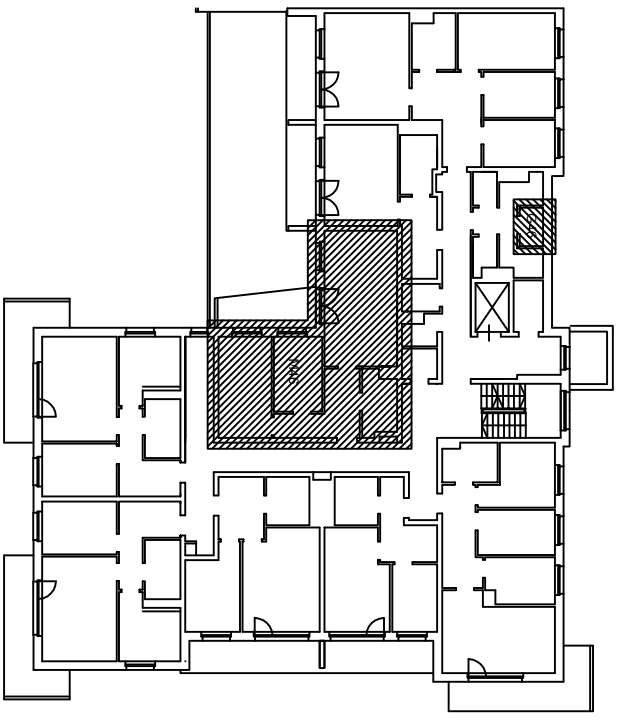

"Klonowa dolina"

Klatka schodowa Nr 2

III piętro

BUDYNEK MIESZKALNY WIELORODZINNY

Piotrków Trybunalski ul. Wierzejska 21

Mieszkanie nr 46

Powierzchnia użytkowa
w świetle otynkowanych ścian

62,76 m²

Numer pom.	Nazwa pomieszczenia	Pow. użytk.
3.91	Korytarz	10,32
3.92	Pokój dzienny z aneksem	24,17
3.93	Pokój	13,70
3.97	Pokój	9,27
3.94	Łazienka	5,30
	pom.gosp.G46	2,32

Lokalizacja mieszkania i pom. gosp. w budynku