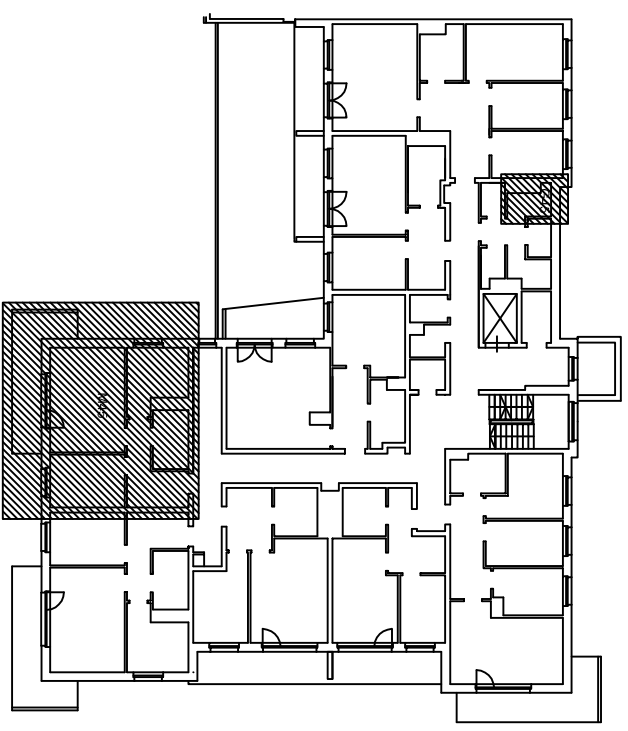

"Klonowa dolina"

Klatka schodowa Nr 2

III piętro

BUDYNEK MIESZKALNY WIELORODZINNY
Piotrków Trybunalski ul. Wierzejska 21

Powierzchnia użytkowa
w świetle otykowanych ścian

Mieszkanie nr 45

53,39 m²

Numer pom.	Nazwa pomieszczenia	Pow. użytk.
3.86	Korytarz	8,71
3.87	Pokój dzienny	20,00
3.88	Pokój	10,09
3.89	Kuchnia	9,36
3.90	Łazienka	5,23
	pom.gosp.G45	2,87

Lokalizacja mieszkania i pom. gosp. w budynku

www.algos.com.pl tel. 603064231

PLAN MIESZKANIA

skala 1:100