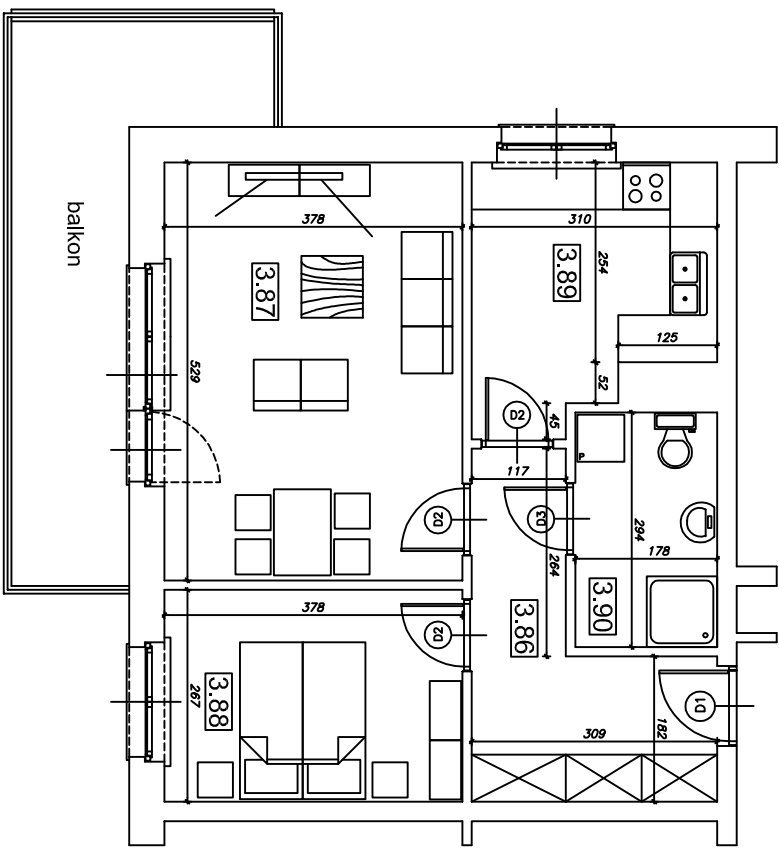

"Klonowa dolina"

Klatka schodowa Nr 2

III piętro

BUDYNEK MIESZKALNY WIELORODZINNY
Piotrków Trybunalski ul. Wierzejska 21

Powierzchnia użytkowa
w świetle otykowanych ścian

Mieszkanie nr 45

53,39 m²

Numer pom.	Nazwa pomieszczenia	Pow. użytk.
3.86	Korytarz	8,71
3.87	Pokój dzienny	20,00
3.88	Pokój	10,09
3.89	Kuchnia	9,36
3.90	Łazienka	5,23
	pom.gosp.G45	2,87

Lokalizacja mieszkania i pom. gosp. w budynku

www.algos.com.pl tel. 603064231

PLAN MIESZKANIA

skala 1:100