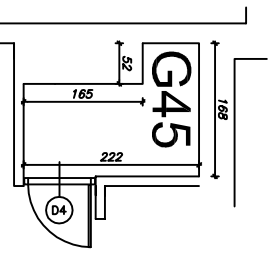

"Klonowa dolina"

Klatka schodowa Nr 2

III piętro

BUDYNEK MIESZKALNY WIELORODZINNY
Piotrków Trybunalski ul. Wierzejska 21

Powierzchnia użytkowa
w świetle otykowanych ścian

Mieszkanie nr 45

53,39 m²

Numer pom.	Nazwa pomieszczenia	Pow. użytk.
3.86	Korytarz	8,71
3.87	Pokój dzienny	20,00
3.88	Pokój	10,09
3.89	Kuchnia	9,36
3.90	Łazienka	5,23
	pom.gosp.G45	2,87