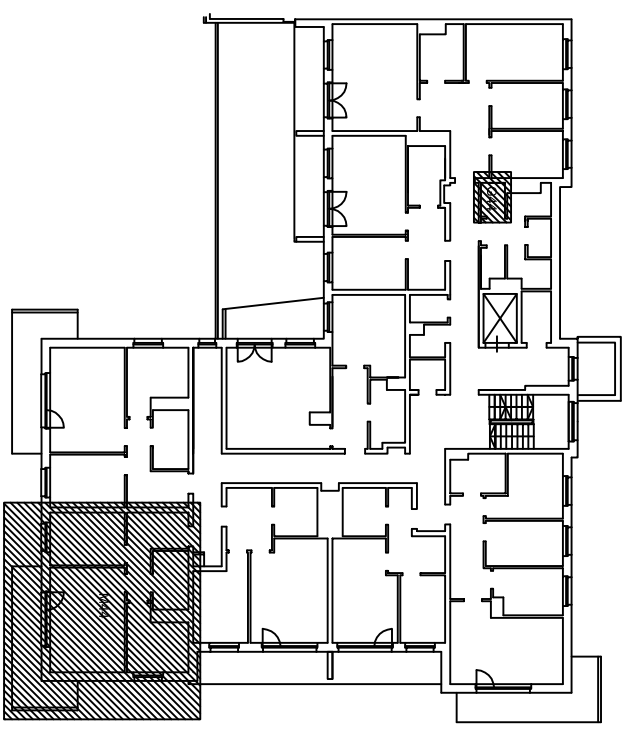

„Klonowa dolina”

Klatka schodowa Nr 2

III piętro

BUDYNEK MIESZKALNY WIELORODZINNY  
Piotrków Trybunalski ul. Wierzejska 21

Powierzchnia użytkowa  
w świetle otynkowanych ścian

Mieszkanie nr 44

53,49m<sup>2</sup>

Numer pom.	Nazwa pomieszczenia	Pow. użytk.
3.81	Korytarz	8,73
3.82	Pokój dzienny	20,13
3.83	Pokój	10,03
3.84	Kuchnia	9,26
3.85	Łazienka	5,34
	pom.gosp.44	2,06

Lokalizacja mieszkania i pom. gosp. w budynku