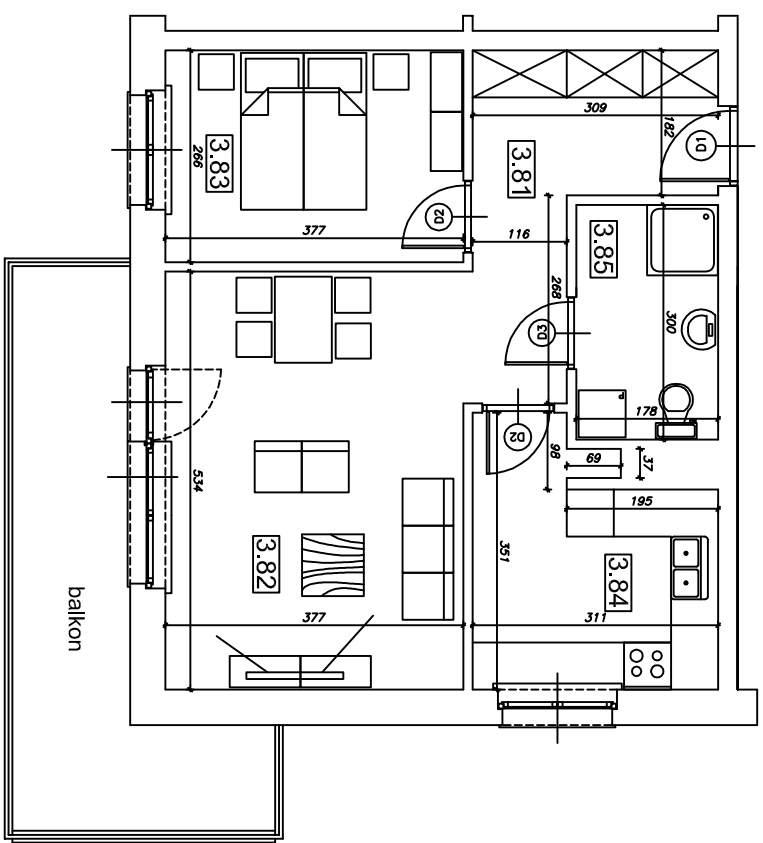

„Klonowa dolina”

Klatka schodowa Nr 2

III piętro

BUDYNEK MIESZKALNY WIELORODZINNY  
Piotrków Trybunalski ul. Wierzejska 21

Powierzchnia użytkowa  
w świetle otynkowanych ścian

Mieszkanie nr 44

53,49m<sup>2</sup>

Numer pom.	Nazwa pomieszczenia	Pow. użytk.
3.81	Korytarz	8,73
3.82	Pokój dzienny	20,13
3.83	Pokój	10,03
3.84	Kuchnia	9,26
3.85	Łazienka	5,34
	pom.gosp.44	2,06

Lokalizacja mieszkania i pom. gosp. w budynku