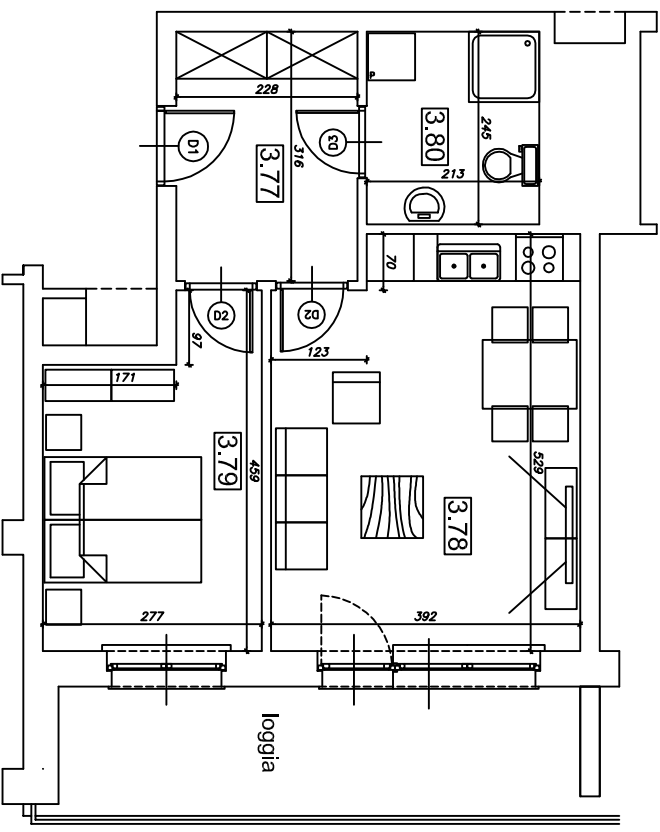

„Klonowa dolina”

Klatka schodowa Nr 2

III piętro

BUDYNEK MIESZKALNY WIELORODZINNY
Piotrków Trybunalski ul. Mierzejska 21

Mieszkanie nr 43
Powierzchnia użytkowa
w świetle otynkowanych ścian 43,36 m²

Numer pom.	Nazwa pomieszczenia	Pow. użytk.
3.77	Korytarz	7,20
3.78	Pokój dzienny z aneksem	19,88
3.79	Pokój	11,06
3.80	Łazienka	5,22
	pom.gosp.G43	2,46

Lokalizacja mieszkania i pom. gosp. w budynku

www.algos.com.pl tel. 603064231

PLAN MIESZKANIA

skala 1:100