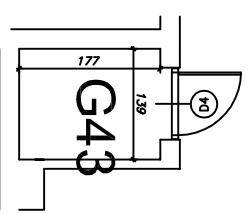

„Klonowa dolina”

Klatka schodowa Nr 2

III piętro

BUDYNEK MIESZKALNY WIELORODZINNY
Piotrków Trybunalski ul. Mierzejska 21

Mieszkanie nr 43
Powierzchnia użytkowa
w świetle otynkowanych ścian 43,36 m²

Numer pom.	Nazwa pomieszczenia	Pow. użytk.
3.77	Korytarz	7,20
3.78	Pokój dzienny z aneksem	19,88
3.79	Pokój	11,06
3.80	Łazienka	5,22
	pom.gosp.G43	2,46