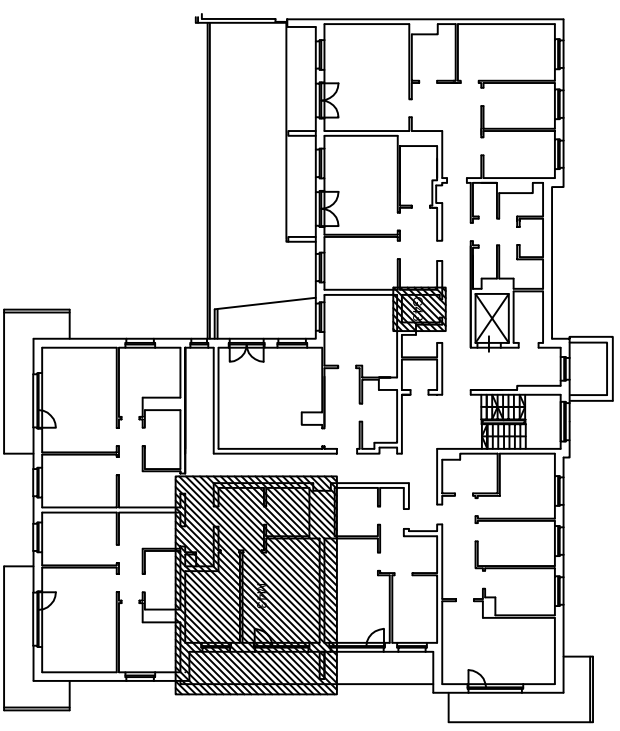

„Klonowa dolina”

Klatka schodowa Nr 2

III piętro

BUDYNEK MIESZKALNY WIELORODZINNY
Piotrków Trybunalski ul. Mierzejska 21

Mieszkanie nr 43
Powierzchnia użytkowa
w świetle otynkowanych ścian 43,36 m²

Numer pom.	Nazwa pomieszczenia	Pow. użytk.
3.77	Korytarz	7,20
3.78	Pokój dzienny z aneksem	19,88
3.79	Pokój	11,06
3.80	Łazienka	5,22
	pom.gosp.G43	2,46

Lokalizacja mieszkania i pom. gosp. w budynku

www.algos.com.pl tel. 603064231

PLAN MIESZKANIA

skala 1:100