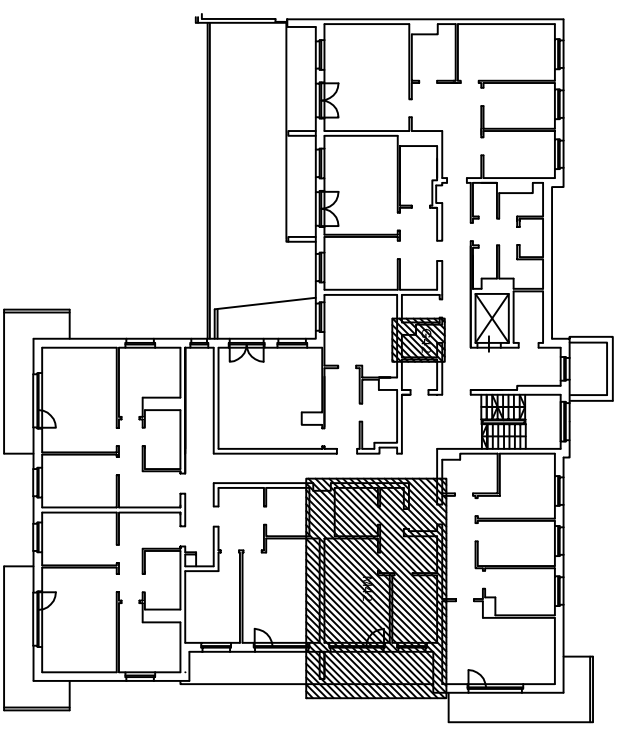

„Klonowa dolina”

Klatka schodowa Nr 2

III piętro

BUDYNEK MIESZKALNY WIELORODZINNY
Piotrków Trybunalski ul. Wierzejska 21

Mieszkanie nr 42
Powierzchnia użytkowa
w świetle otynkowanych ścian 37,61 m²

Numer pom.	Nazwa pomieszczenia	Pow. użytk.
3.73	Korytarz	8,28
3.74	Pokój dzienny z aneksem	16,44
3.75	Pokój	7,76
3.76	Łazienka	5,13
	pom.gosp.G42	2,32

Lokalizacja mieszkania i pom. gosp. w budynku

www.algos.com.pl tel. 603064231

PLAN MIESZKANIA

skala 1:100