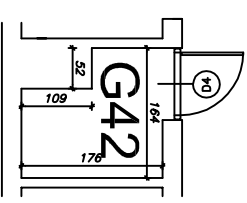

„Klonowa dolina”

Klatka schodowa Nr 2

III piętro

BUDYNEK MIESZKALNY WIELORODZINNY
Piotrków Trybunalski ul. Wierzejska 21

Mieszkanie nr 42
Powierzchnia użytkowa
w świetle otynkowanych ścian 37,61 m²

Numer pom.	Nazwa pomieszczenia	Pow. użytk.
3.73	Korytarz	8,28
3.74	Pokój dzienny z aneksem	16,44
3.75	Pokój	7,76
3.76	Łazienka	5,13
	pom.gosp.G42	2,32