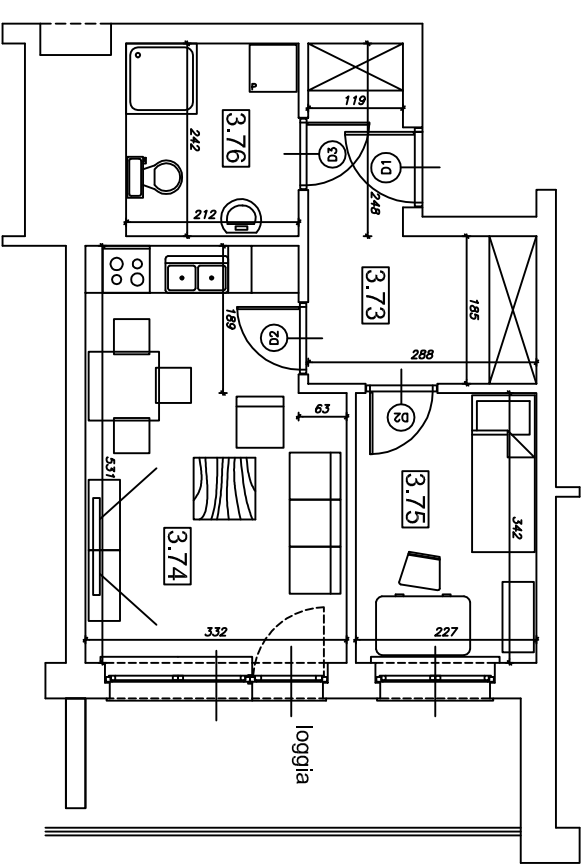

„Klonowa dolina”

Klatka schodowa Nr 2

III piętro

BUDYNEK MIESZKALNY WIELORODZINNY
Piotrków Trybunalski ul. Wierzejska 21

Mieszkanie nr 42
Powierzchnia użytkowa
w świetle otynkowanych ścian 37,61 m²

Numer pom.	Nazwa pomieszczenia	Pow. użytk.
3.73	Korytarz	8,28
3.74	Pokój dzienny z aneksem	16,44
3.75	Pokój	7,76
3.76	Łazienka	5,13
	pom.gosp.G42	2,32

Lokalizacja mieszkania i pom. gosp. w budynku

www.algos.com.pl tel. 603064231

PLAN MIESZKANIA

skala 1:100