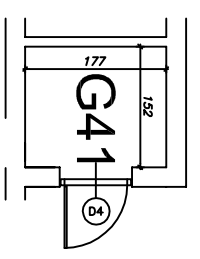

"Klonowa dolina"

Klatka schodowa Nr 2

III piętro

BUDYNEK MIESZKALNY WIELORODZINNY
Piotrków Trybunalski ul. Wierzejska 21

Powierzchnia użytkowa
w świetle otynkowanych ścian

Mieszkanie nr 41

63,51 m²

Numer pom.	Nazwa pomieszczenia	Pow. użytk.
3.67	Korytarz	8,45
3.68	Pokój dzienny	30,09
3.69	Z aneksem	
3.70	Pokój	8,90
3.71	Pokój	10,22
3.72	Łazienka	5,85
	pom.gosp.G41	2,69