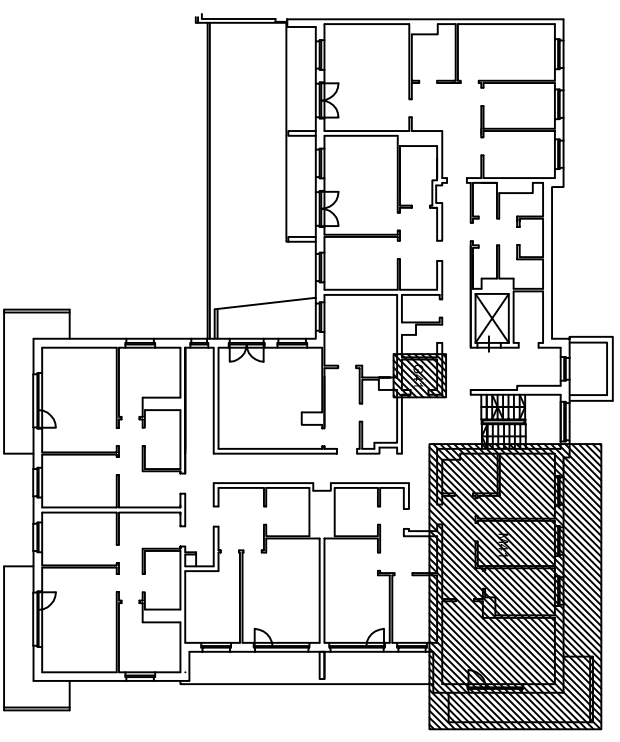

"Klonowa dolina"

Klatka schodowa Nr 2

III piętro

BUDYNEK MIESZKALNY WIELORODZINNY
Piotrków Trybunalski ul. Wierzejska 21

Powierzchnia użytkowa
w świetle otynkowanych ścian

Mieszkanie nr 41

63,51 m²

Numer pom.	Nazwa pomieszczenia	Pow. użytk.
3.67	Korytarz	8,45
3.68	Pokój dzienny	30,09
3.69	Z aneksem	
3.70	Pokój	8,90
3.71	Pokój	10,22
3.72	Łazienka	5,85
	pom.gosp.G41	2,69

Lokalizacja mieszkania i pom. gosp. w budynku

www.algos.com.pl tel. 603064231

PLAN MIESZKANIA

skala 1:100