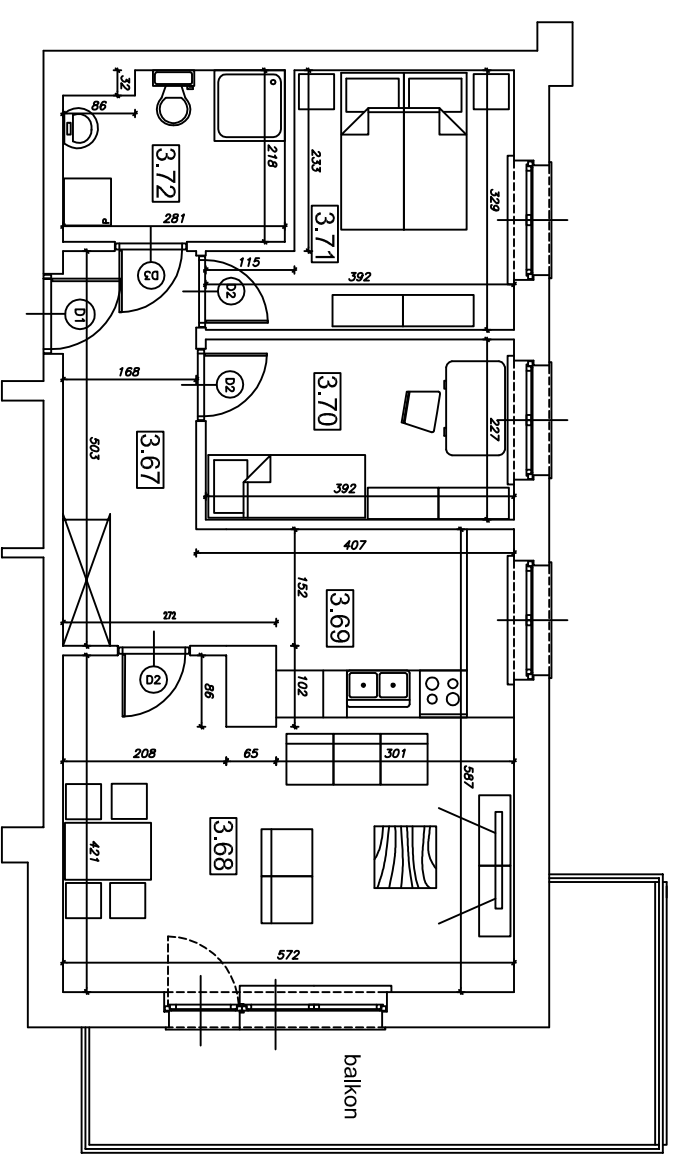

"Klonowa dolina"

Klatka schodowa Nr 2

III piętro

BUDYNEK MIESZKALNY WIELORODZINNY
Piotrków Trybunalski ul. Wierzejska 21

Powierzchnia użytkowa
w świetle otynkowanych ścian

Mieszkanie nr 41

63,51 m²

Numer pom.	Nazwa pomieszczenia	Pow. użytk.
3.67	Korytarz	8,45
3.68	Pokój dzienny	30,09
3.69	Z aneksem	
3.70	Pokój	8,90
3.71	Pokój	10,22
3.72	Łazienka	5,85
	pom.gosp.G41	2,69

Lokalizacja mieszkania i pom. gosp. w budynku

www.algos.com.pl tel. 603064231

PLAN MIESZKANIA

skala 1:100