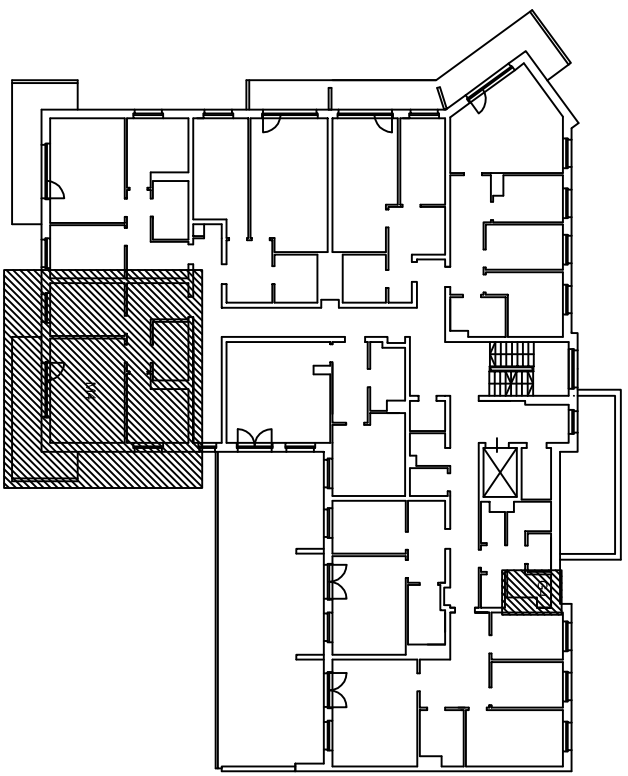

„Klonowa dolina”

Klatka schodowa Nr 1

I piętro

BUDYNEK MIESZKALNY WIELORODZINNY

Piotrków Trybunalski ul. Wierzejska 21

Mieszkanie nr 4

Powierzchnia użytkowa
w świetle otynkowanych ścian

53,85 m²

Numer pom.	Nazwa pomieszczenia	Pow. użytk.
1.29	Korytarz	8,79
1.30	Pokój dzienny	20,00
1.31	Pokój	10,14
1.32	Kuchnia	9,63
1.33	Łazienka	5,29
	pom.gosp.G4	2,99

Lokalizacja mieszkania i pom. gosp. w budynku