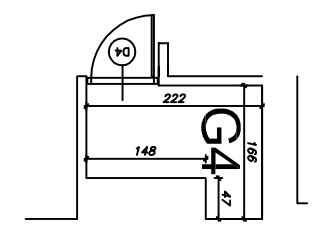

„Klonowa dolina”

Klatka schodowa Nr 1

I piętro

BUDYNEK MIESZKALNY WIELORODZINNY

Piotrków Trybunalski ul. Wierzejska 21

Mieszkanie nr 4

Powierzchnia użytkowa
w świetle otynkowanych ścian

53,85 m²

Numer pom.	Nazwa pomieszczenia	Pow. użytk.
1.29	Korytarz	8,79
1.30	Pokój dzienny	20,00
1.31	Pokój	10,14
1.32	Kuchnia	9,63
1.33	Łazienka	5,29
	pom.gosp.G4	2,99

Lokalizacja mieszkania i pom. gosp. w budynku