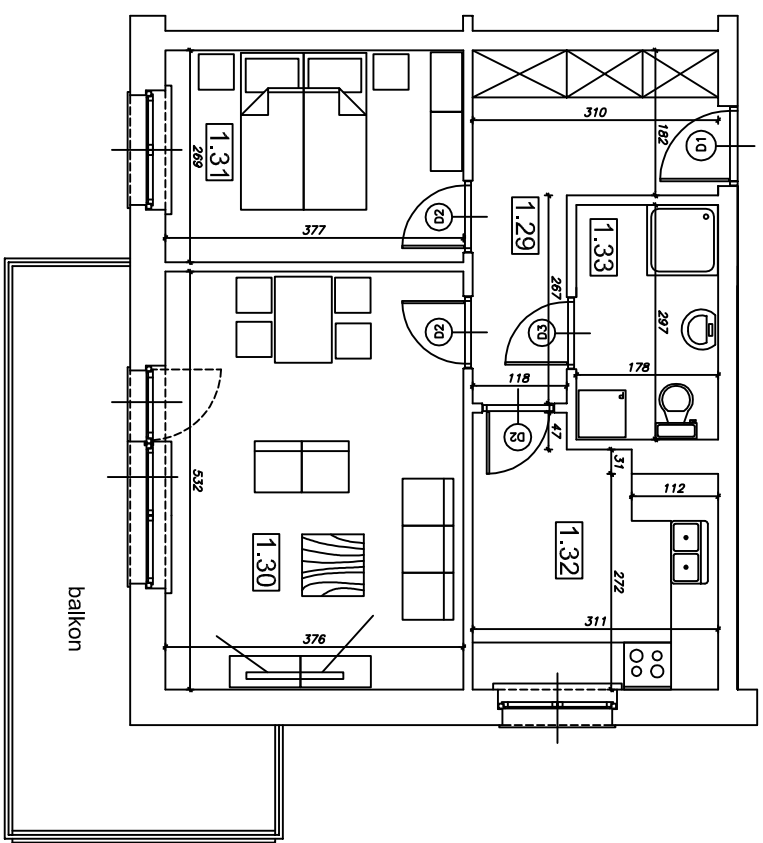

„Klonowa dolina”

Klatka schodowa Nr 1

I piętro

BUDYNEK MIESZKALNY WIELORODZINNY

Piotrków Trybunalski ul. Wierzejska 21

Mieszkanie nr 4

Powierzchnia użytkowa
w świetle otynkowanych ścian

53,85 m²

Numer pom.	Nazwa pomieszczenia	Pow. użytk.
1.29	Korytarz	8,79
1.30	Pokój dzienny	20,00
1.31	Pokój	10,14
1.32	Kuchnia	9,63
1.33	Łazienka	5,29
	pom.gosp.G4	2,99

Lokalizacja mieszkania i pom. gosp. w budynku