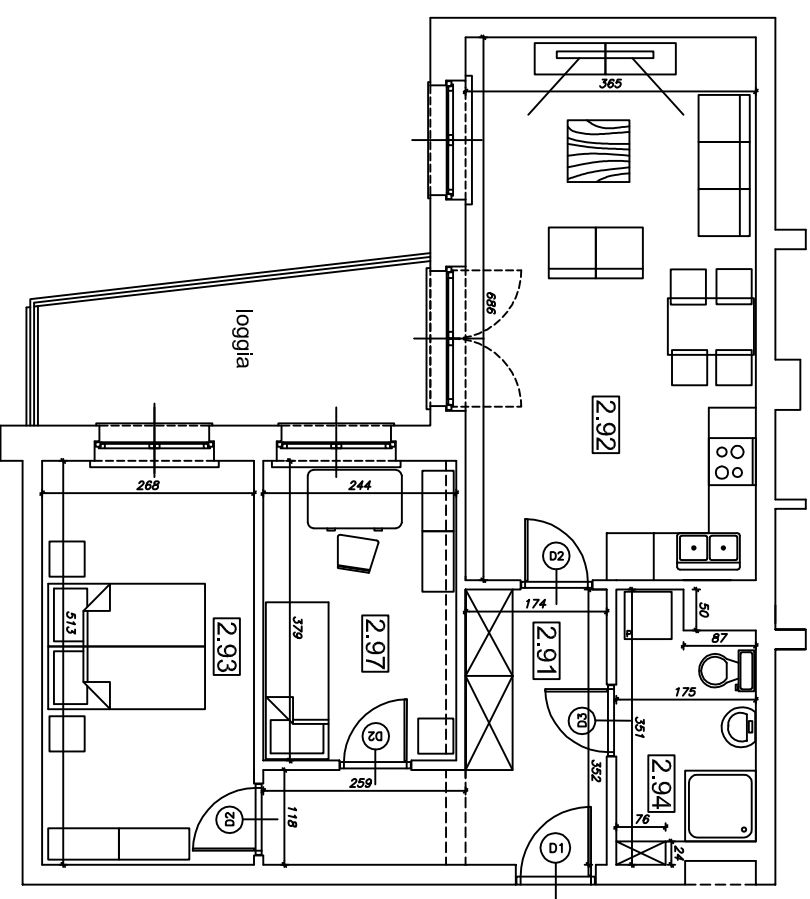

"Klonowa dolina"

Klatka schodowa Nr 2

II piętro

BUDYNEK MIESZKALNY WIELORODZINNY
Piotrków Trybunalski ul. Mierzejska 21

Powierzchnia użytkowa
w świetle otynkowanych ścian

Mieszkanie nr 38

62,69 m²

Numer pom.	Nazwa pomieszczenia	Pow. użytk.
2.91	Korytarz	9,18
2.92	Pokój dzienny	25,04
	Z aneksem	
2.93	Pokój	13,75
2.97	Pokój	9,25
2.94	Łazienka	5,47
	pom.gosp.G38	2,30

Lokalizacja mieszkania i pom. gosp. w budynku

www.algos.com.pl tel. 603064231

PLAN MIESZKANIA

skala 1:100