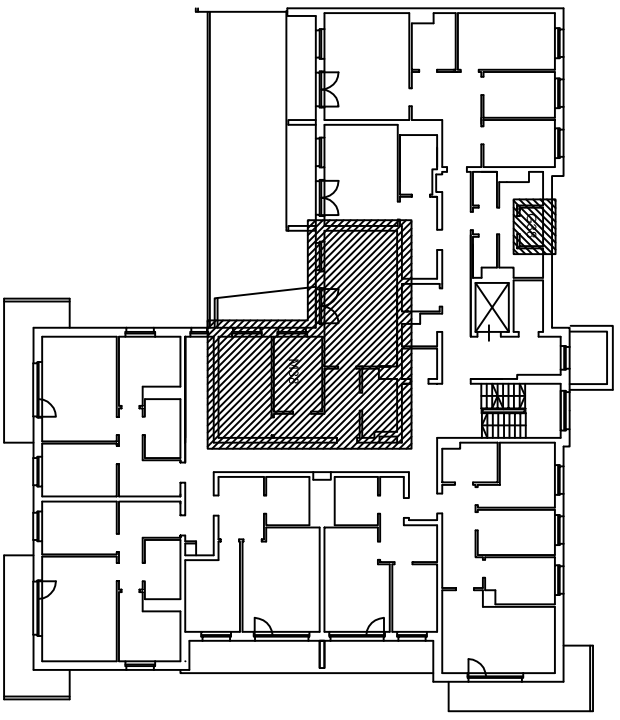

"Klonowa dolina"

Klatka schodowa Nr 2

II piętro

BUDYNEK MIESZKALNY WIELORODZINNY
Piotrków Trybunalski ul. Mierzejska 21

Powierzchnia użytkowa
w świetle otynkowanych ścian

Mieszkanie nr 38

62,69 m²

Numer pom.	Nazwa pomieszczenia	Pow. użytk.
2.91	Korytarz	9,18
2.92	Pokój dzienny	25,04
	Z aneksem	
2.93	Pokój	13,75
2.97	Pokój	9,25
2.94	Łazienka	5,47
	pom.gosp.G38	2,30

Lokalizacja mieszkania i pom. gosp. w budynku

www.algos.com.pl tel. 603064231

PLAN MIESZKANIA

skala 1:100