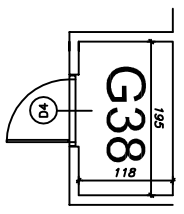

"Klonowa dolina"

Klatka schodowa Nr 2

II piętro

BUDYNEK MIESZKALNY WIELORODZINNY
Piotrków Trybunalski ul. Mierzejska 21

Powierzchnia użytkowa
w świetle otynkowanych ścian

Mieszkanie nr 38

62,69 m²

Numer pom.	Nazwa pomieszczenia	Pow. użytk.
2.91	Korytarz	9,18
2.92	Pokój dzienny	25,04
	Z aneksem	
2.93	Pokój	13,75
2.97	Pokój	9,25
2.94	Łazienka	5,47
	pom.gosp.G38	2,30