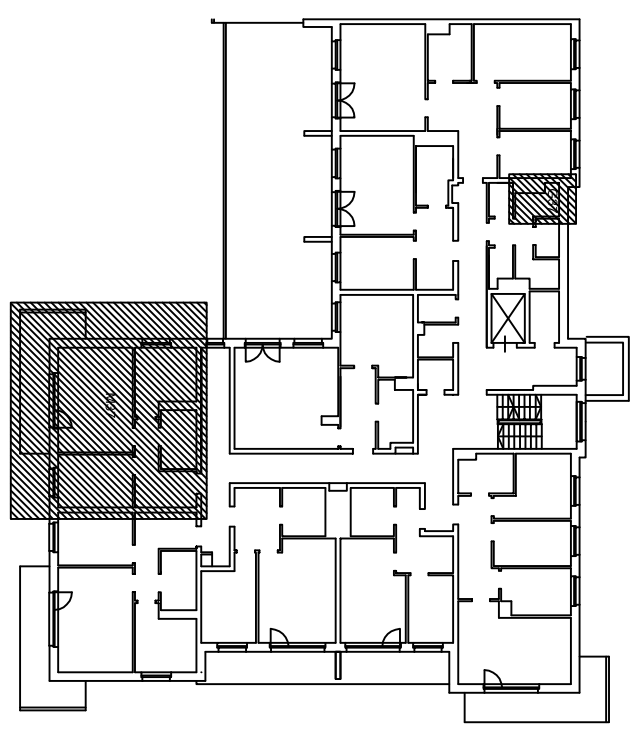

„Klonowa dolina”

Klatka schodowa Nr 2

II piętro

BUDYNEK MIESZKALNY WIELORODZINNY
Piotrków Trybunalski ul. Wierzejska 21

Powierzchnia użytkowa
w świetle otynkowanych ścian

Mieszkanie nr 37

53,48 m²

Numer pom.	Nazwa pomieszczenia	Pow. użytk.
2.86	Korytarz	9,52
2.87	Pokój dzienny	16,17
2.88	Pokój	13,84
2.89	Kuchnia	8,68
2.90	Łazienka	5,27
pom.gosp.G37		2,84

Lokalizacja mieszkania i pom. gosp. w budynku

www.algos.com.pl tel. 603064231

PLAN MIESZKANIA

skala 1:100