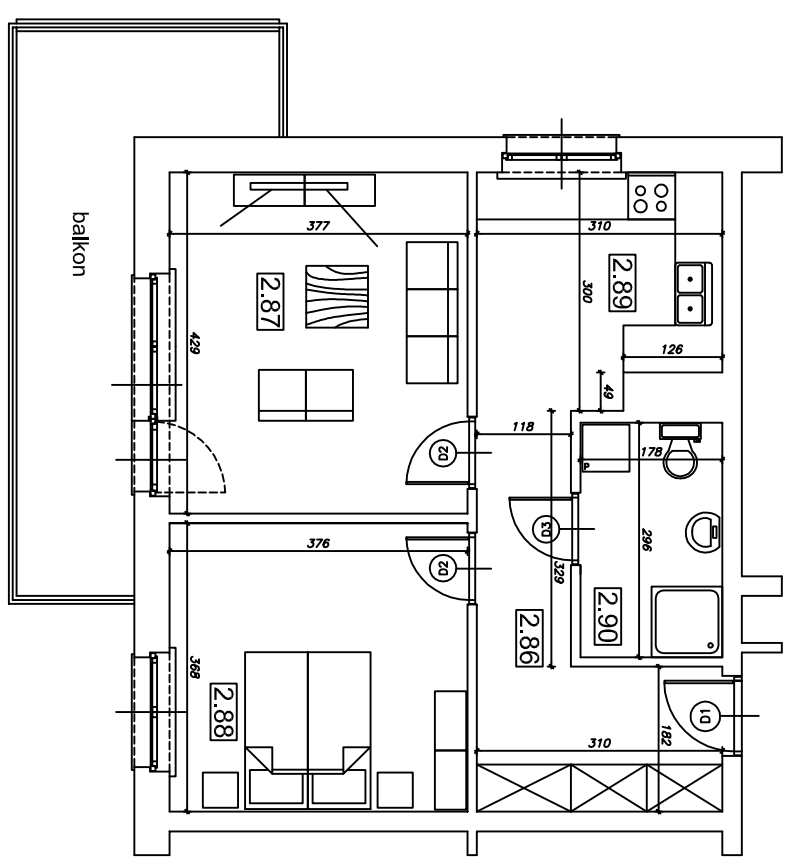

„Klonowa dolina”

Klatka schodowa Nr 2

II piętro

BUDYNEK MIESZKALNY WIELORODZINNY
Piotrków Trybunalski ul. Wierzejska 21

Powierzchnia użytkowa
w świetle otynkowanych ścian

Mieszkanie nr 37

53,48 m²

Numer pom.	Nazwa pomieszczenia	Pow. użytk.
2.86	Korytarz	9,52
2.87	Pokój dzienny	16,17
2.88	Pokój	13,84
2.89	Kuchnia	8,68
2.90	Łazienka	5,27
pom.gosp.G37		2,84

Lokalizacja mieszkania i pom. gosp. w budynku

www.algos.com.pl tel. 603064231

PLAN MIESZKANIA

skala 1:100