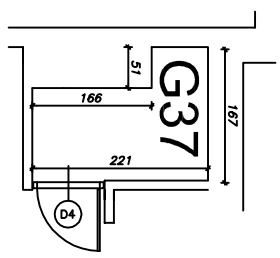

„Klonowa dolina”

Klatka schodowa Nr 2

II piętro

BUDYNEK MIESZKALNY WIELORODZINNY
Piotrków Trybunalski ul. Wierzejska 21

Powierzchnia użytkowa
w świetle otynkowanych ścian

Mieszkanie nr 37

53,48 m²

Numer pom.	Nazwa pomieszczenia	Pow. użytk.
2.86	Korytarz	9,52
2.87	Pokój dzienny	16,17
2.88	Pokój	13,84
2.89	Kuchnia	8,68
2.90	Łazienka	5,27
pom.gosp.G37		2,84