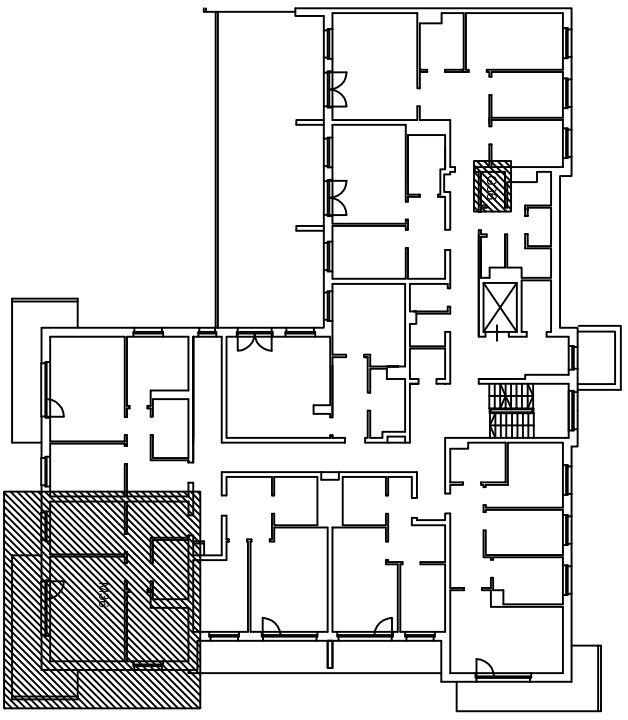

„Klonowa dolina”

Klatka schodowa Nr 2

II piętro

BUDYNEK MIESZKALNY WIELORODZINNY
Piotrków Trybunalski ul. Mierzejska 21

Mieszkanie nr 36
Powierzchnia użytkowa
w świetle otynkowanych ścian 53,59m²

Numer pom.	Nazwa pomieszczenia	Pow. użytk.
2.81	Korytarz	8,76
2.82	Pokój dzienny	20,06
2.83	Pokój	10,07
2.84	Kuchnia	9,32
2.85	Łazienka	5,38
	pom.gosp.36	2,02

Lokalizacja mieszkania i pom. gosp. w budynku

www.algos.com.pl tel. 603064231

PLAN MIESZKANIA

skala 1:100