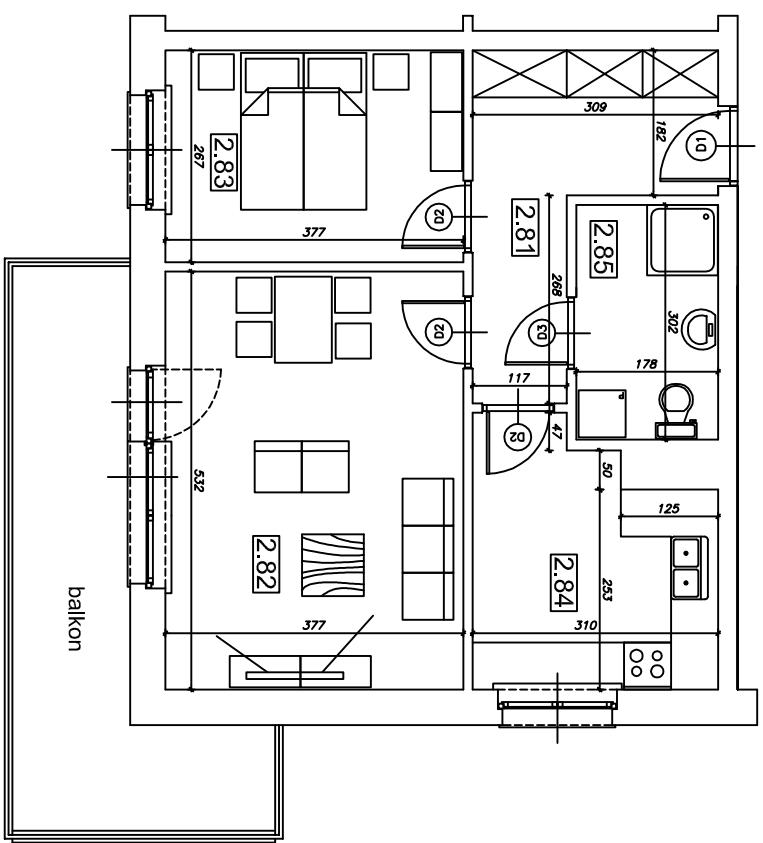

„Klonowa dolina”

Klatka schodowa Nr 2

II piętro

BUDYNEK MIESZKALNY WIELORODZINNY
Piotrków Trybunalski ul. Mierzejska 21

Mieszkanie nr 36
Powierzchnia użytkowa
w świetle otynkowanych ścian 53,59m²

Numer pom.	Nazwa pomieszczenia	Pow. użytk.
2.81	Korytarz	8,76
2.82	Pokój dzienny	20,06
2.83	Pokój	10,07
2.84	Kuchnia	9,32
2.85	Łazienka	5,38
	pom.gosp.36	2,02

Lokalizacja mieszkania i pom. gosp. w budynku

www.algos.com.pl tel. 603064231

PLAN MIESZKANIA

skala 1:100