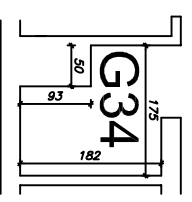

„Klonowa dolina”

Klatka schodowa Nr 2

II piętro

BUDYNEK MIESZKALNY WIELORODZINNY
Piotrków Trybunalski ul. Wierzejska 21

Mieszkanie nr 34
Powierzchnia użytkowa
w świetle otynkowanych ścian 37,53 m²

Numer pom.	Nazwa pomieszczenia	Pow. użytk.
2.73	Korytarz	5,29
	Garderoba	2,90
2.74	Pokój dzienny	16,49
	z aneksem	
2.75	Pokój	7,68
2.76	Łazienka	5,17
	pom.gosp.G34	2,72