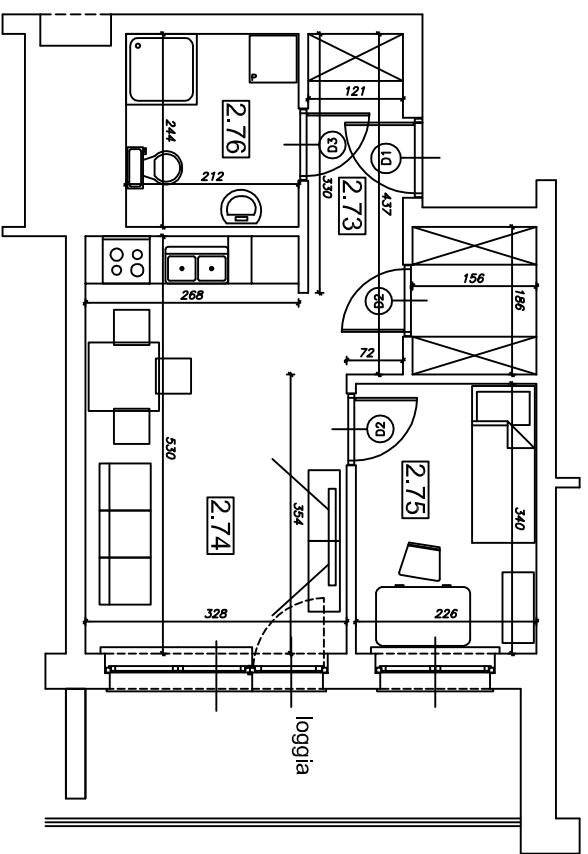

„Klonowa dolina”

Klatka schodowa Nr 2

II piętro

BUDYNEK MIESZKALNY WIELORODZINNY
Piotrków Trybunalski ul. Wierzejska 21

Mieszkanie nr 34
Powierzchnia użytkowa
w świetle otynkowanych ścian 37,53 m²

Numer pom.	Nazwa pomieszczenia	Pow. użytk.
2.73	Korytarz	5,29
	Garderoba	2,90
2.74	Pokój dzienny	16,49
	z aneksem	
2.75	Pokój	7,68
2.76	Łazienka	5,17
	pom.gosp.G34	2,72

Lokalizacja mieszkania i pom. gosp. w budynku

www.algos.com.pl tel. 603064231

PLAN MIESZKANIA

skala 1:100