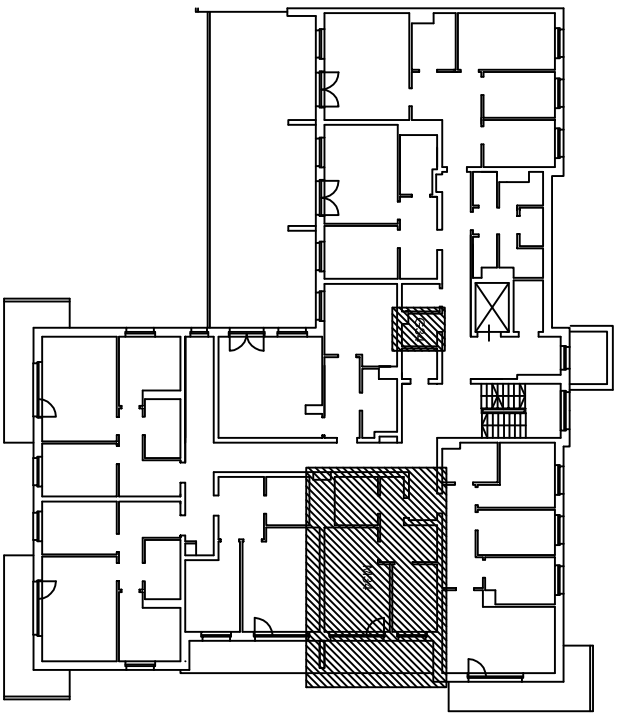

„Klonowa dolina”

Klatka schodowa Nr 2

II piętro

BUDYNEK MIESZKALNY WIELORODZINNY
Piotrków Trybunalski ul. Wierzejska 21

Mieszkanie nr 34
Powierzchnia użytkowa
w świetle otynkowanych ścian 37,53 m²

Numer pom.	Nazwa pomieszczenia	Pow. użytk.
2.73	Korytarz	5,29
	Garderoba	2,90
2.74	Pokój dzienny	16,49
	z aneksem	
2.75	Pokój	7,68
2.76	Łazienka	5,17
	pom.gosp.G34	2,72

Lokalizacja mieszkania i pom. gosp. w budynku

www.algos.com.pl tel. 603064231

PLAN MIESZKANIA

skala 1:100