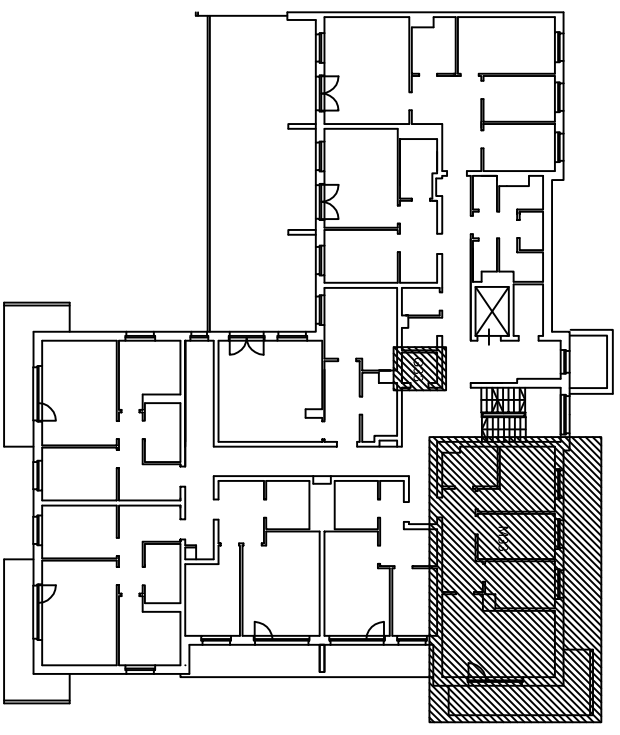

"Klonowa dolina"

Klatka schodowa Nr 2

II piętro

BUDYNEK MIESZKALNY WIELORODZINNY
Piotrków Trybunalski ul. Mierzejska 21

Powierzchnia użytkowa
w świetle otynkowanych ścian

Mieszkanie nr 33

62,35 m²

Numer pom.	Nazwa pomieszczenia	Pow. użytk.
2.67	Korytarz	9,30
2.68	Pokój dzienny	20,81
2.69	Kuchnia	7,85
2.70	Pokój	8,88
2.71	Pokój	10,24
2.72	Łazienka	5,27
	pom.gosp.G33	2,57

Lokalizacja mieszkania i pom. gosp. w budynku

www.algos.com.pl tel. 603064231

PLAN MIESZKANIA

skala 1:100