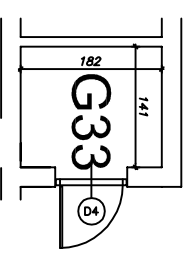

"Klonowa dolina"

Klatka schodowa Nr 2

II piętro

BUDYNEK MIESZKALNY WIELORODZINNY
Piotrków Trybunalski ul. Mierzejska 21

Powierzchnia użytkowa
w świetle otynkowanych ścian

Mieszkanie nr 33

62,35 m²

Numer pom.	Nazwa pomieszczenia	Pow. użytk.
2.67	Korytarz	9,30
2.68	Pokój dzienny	20,81
2.69	Kuchnia	7,85
2.70	Pokój	8,88
2.71	Pokój	10,24
2.72	Łazienka	5,27
	pom.gosp.G33	2,57