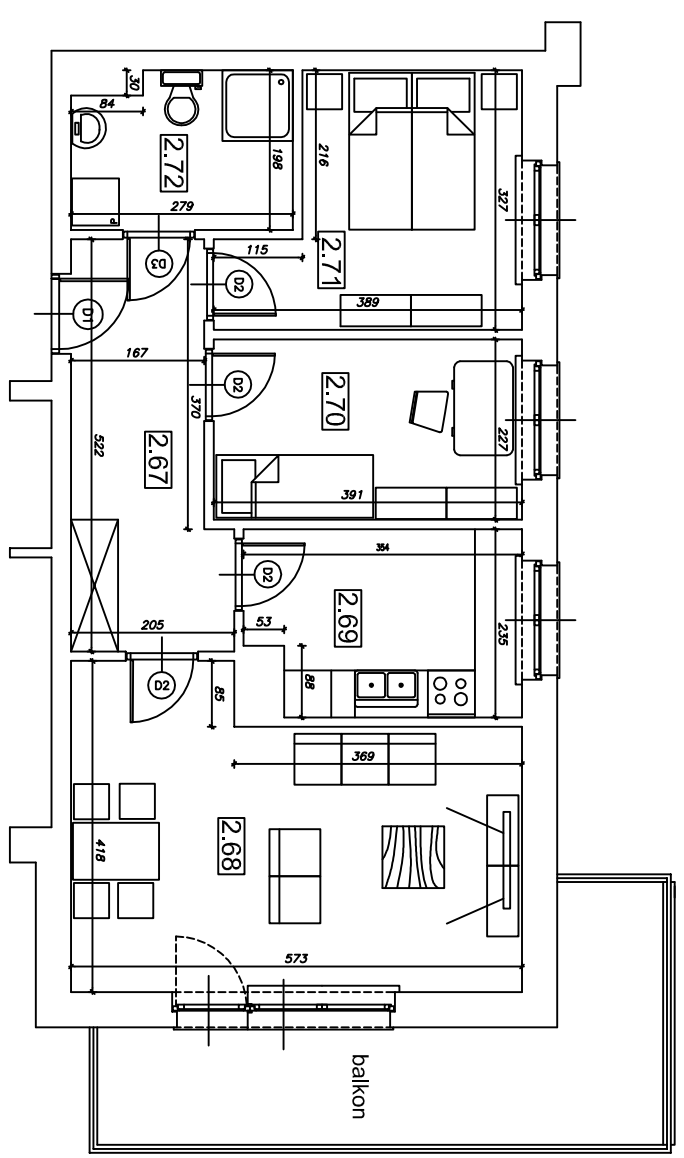

"Klonowa dolina"

Klatka schodowa Nr 2

II piętro

BUDYNEK MIESZKALNY WIELORODZINNY
Piotrków Trybunalski ul. Mierzejska 21

Powierzchnia użytkowa
w świetle otynkowanych ścian

Mieszkanie nr 33

62,35 m²

Numer pom.	Nazwa pomieszczenia	Pow. użytk.
2.67	Korytarz	9,30
2.68	Pokój dzienny	20,81
2.69	Kuchnia	7,85
2.70	Pokój	8,88
2.71	Pokój	10,24
2.72	Łazienka	5,27
	pom.gosp.G33	2,57

Lokalizacja mieszkania i pom. gosp. w budynku

www.algos.com.pl tel. 603064231

PLAN MIESZKANIA

skala 1:100