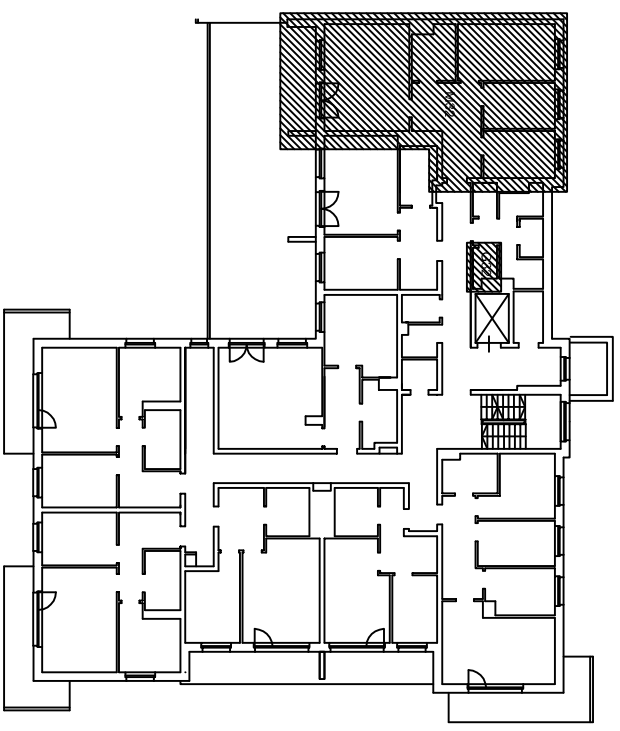

"Klonowa dolina"

Klatka schodowa Nr 2

I piętro

BUDYNEK MIESZKALNY WIELORODZINNY
Piotrków Trybunalski ul. Mierzejska 21

Powierzchnia użytkowa
w świetle otynkowanych ścian

Mieszkanie nr 32

73,23 m²

Numer pom.	Nazwa pomieszczenia	Pow. użytk.
1.99	Korytarz	13,23
1.100	Pokój dzienny	23,21
1.101	Pokój	14,08
1.102	Pokój	8,35
1.103	Kuchnia	8,65
1.104	Łazienka	5,71
	pom.gosp.G32	2,06

Lokalizacja mieszkania i pom. gosp. w budynku

www.algos.com.pl tel. 603064231

PLAN MIESZKANIA

skala 1:100