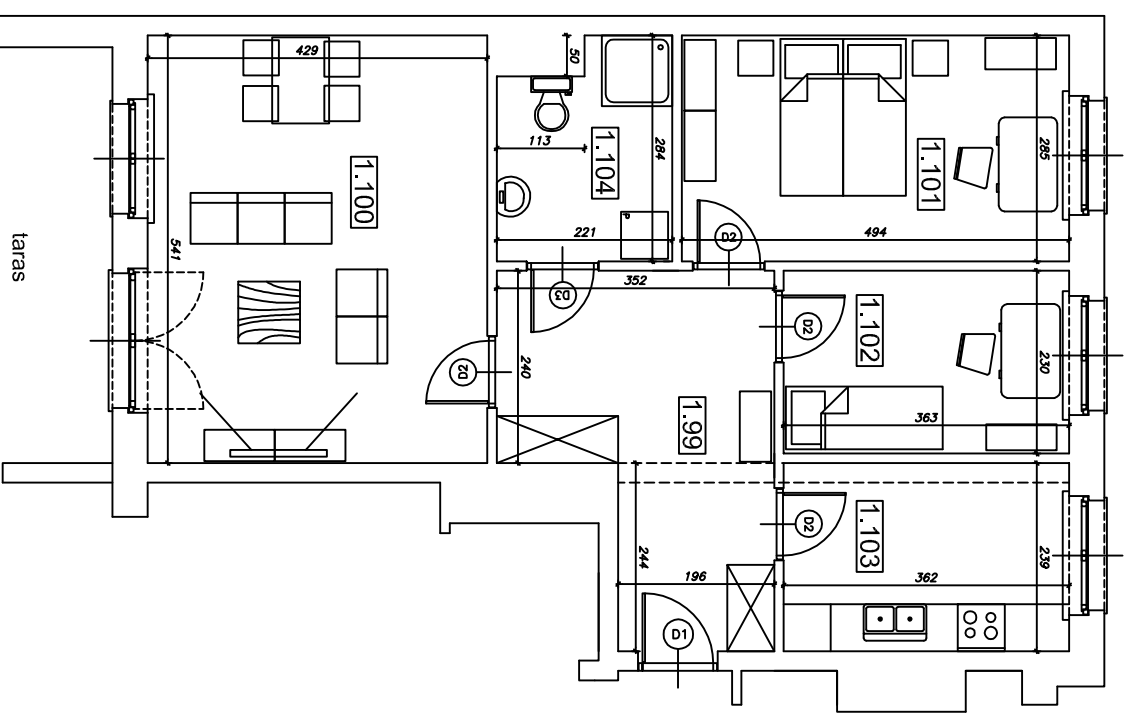

"Klonowa dolina"

Klatka schodowa Nr 2

I piętro

BUDYNEK MIESZKALNY WIELORODZINNY
Piotrków Trybunalski ul. Mierzejska 21

Powierzchnia użytkowa
w świetle otynkowanych ścian

Mieszkanie nr 32

73,23 m²

Numer pom.	Nazwa pomieszczenia	Pow. użytk.
1.99	Korytarz	13,23
1.100	Pokój dzienny	23,21
1.101	Pokój	14,08
1.102	Pokój	8,35
1.103	Kuchnia	8,65
1.104	Łazienka	5,71
	pom.gosp.G32	2,06

Lokalizacja mieszkania i pom. gosp. w budynku

www.algos.com.pl tel. 603064231

PLAN MIESZKANIA

skala 1:100