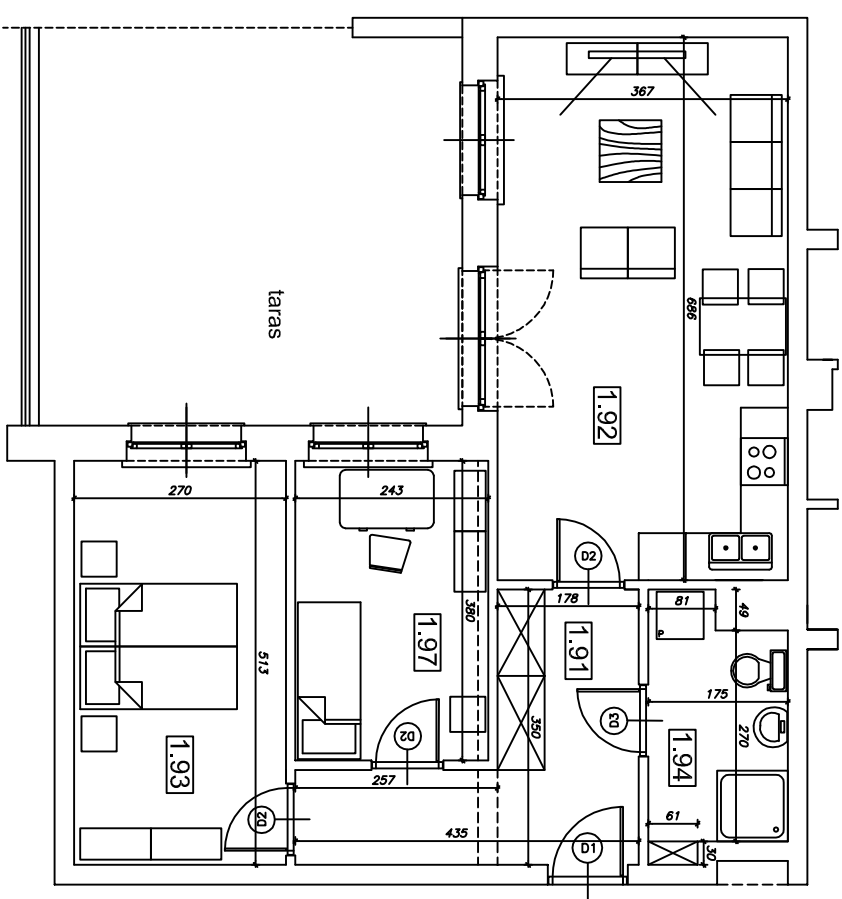

"Klonowa dolina"

Klatka schodowa Nr 2

I piętro

BUDYNEK MIESZKALNY WIELORODZINNY

Piotrków Trybunalski ul. Mierzejska 21

Mieszkanie nr 30

Powierzchnia użytkowa
w świetle otynkowanych ścian

62,85 m²

Numer pom.	Nazwa pomieszczenia	Pow. użytk.
1.91	Korytarz	9,29
1.92	Pokój dzienny	25,18
Z aneksem		
1.93	Pokój	13,85
1.97	Pokój	9,23
1.94	Łazienka	5,30
pom.gosp.G30		2,22

Lokalizacja mieszkania i pom. gosp. w budynku