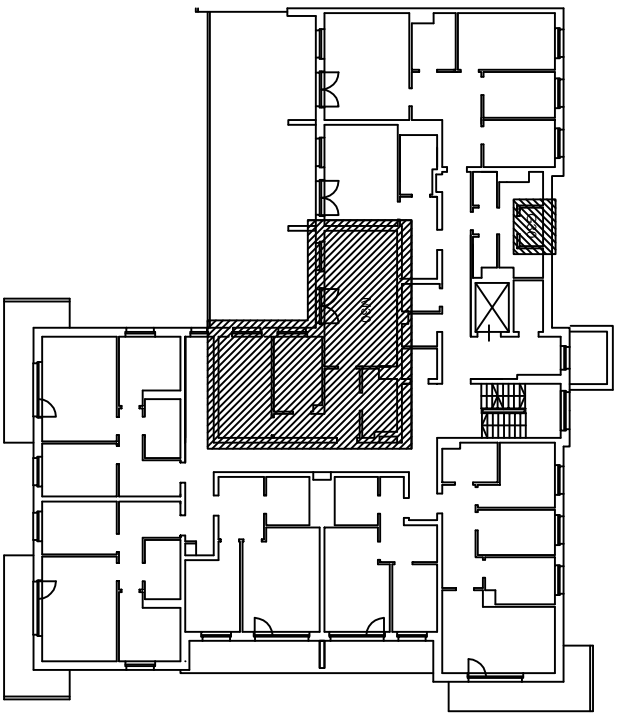

"Klonowa dolina"

Klatka schodowa Nr 2

I piętro

BUDYNEK MIESZKALNY WIELORODZINNY

Piotrków Trybunalski ul. Mierzejska 21

Mieszkanie nr 30

Powierzchnia użytkowa
w świetle otynkowanych ścian

62,85 m²

Numer pom.	Nazwa pomieszczenia	Pow. użytk.
1.91	Korytarz	9,29
1.92	Pokój dzienny	25,18
Z aneksem		
1.93	Pokój	13,85
1.97	Pokój	9,23
1.94	Łazienka	5,30
pom.gosp.G30		2,22

Lokalizacja mieszkania i pom. gosp. w budynku