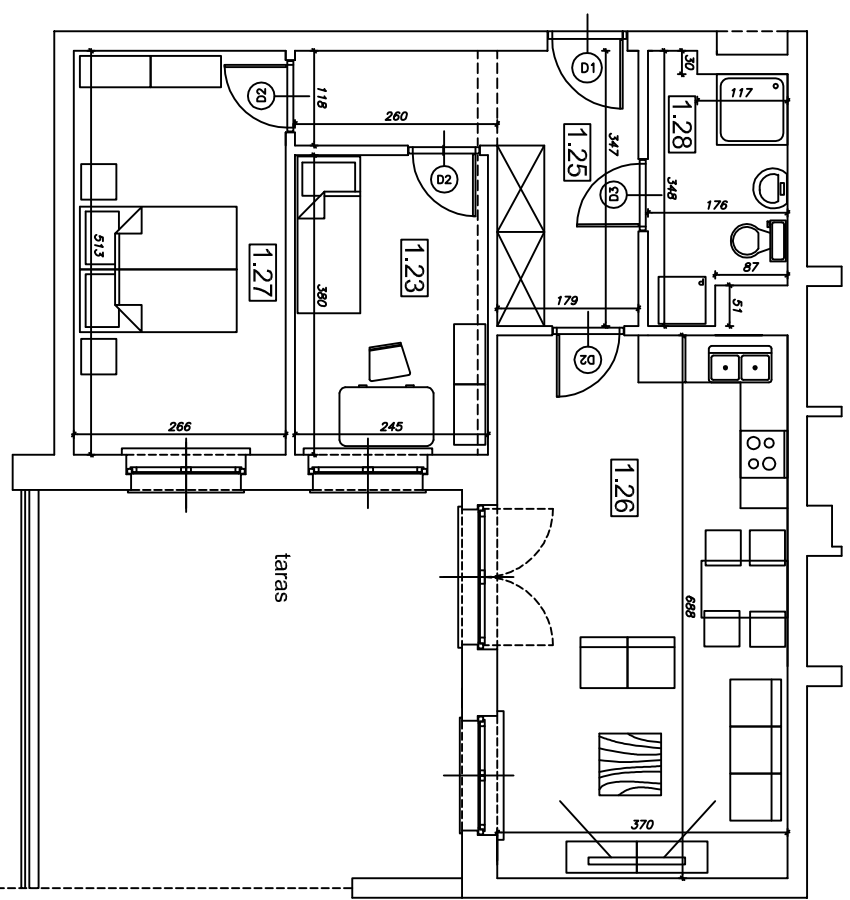

**"Klonowa dolina"**

Klatka schodowa Nr 1

I piętro

BUDYNEK MIESZKALNY WIELORODZINNY

Piotrków Trybunalski ul. Wierzejska 21

**Mieszkanie nr 3**

Powierzchnia użytkowa  
w świetle otynkowanych ścian

63,03m<sup>2</sup>

Numer pom.	Nazwa pomieszczenia	Pow. użytk.
1.25	Korytarz	9,28
1.26	Pokój dzienny	25,46
	Z aneksem	
1.27	Pokój	13,65
1.23	Pokój	9,31
1.28	Łazienka	5,33
	pom.gosp.G3	2,28

Lokalizacja mieszkania i pom. gosp. w budynku