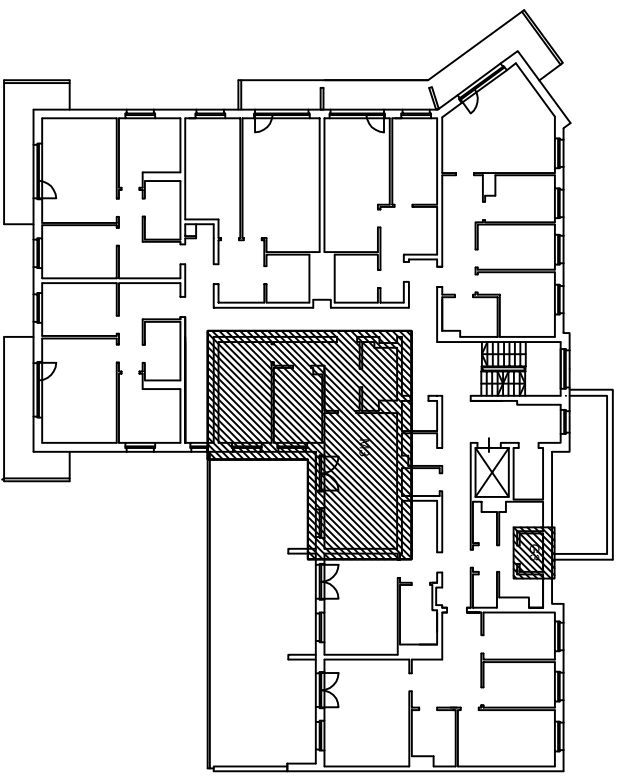

**"Klonowa dolina"**

Klatka schodowa Nr 1

I piętro

BUDYNEK MIESZKALNY WIELORODZINNY

Piotrków Trybunalski ul. Wierzejska 21

**Mieszkanie nr 3**

Powierzchnia użytkowa  
w świetle otynkowanych ścian

63,03m<sup>2</sup>

Numer pom.	Nazwa pomieszczenia	Pow. użytk.
1.25	Korytarz	9,28
1.26	Pokój dzienny	25,46
	Z aneksem	
1.27	Pokój	13,65
1.23	Pokój	9,31
1.28	Łazienka	5,33
	pom.gosp.G3	2,28

Lokalizacja mieszkania i pom. gosp. w budynku