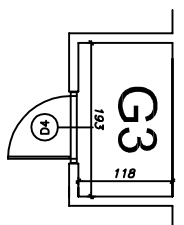

**"Klonowa dolina"**

Klatka schodowa Nr 1

I piętro

BUDYNEK MIESZKALNY WIELORODZINNY

Piotrków Trybunalski ul. Wierzejska 21

**Mieszkanie nr 3**

Powierzchnia użytkowa  
w świetle otynkowanych ścian

63,03m<sup>2</sup>

Numer pom.	Nazwa pomieszczenia	Pow. użytk.
1.25	Korytarz	9,28
1.26	Pokój dzienny	25,46
	Z aneksem	
1.27	Pokój	13,65
1.23	Pokój	9,31
1.28	Łazienka	5,33
	pom.gosp.G3	2,28

Lokalizacja mieszkania i pom. gosp. w budynku