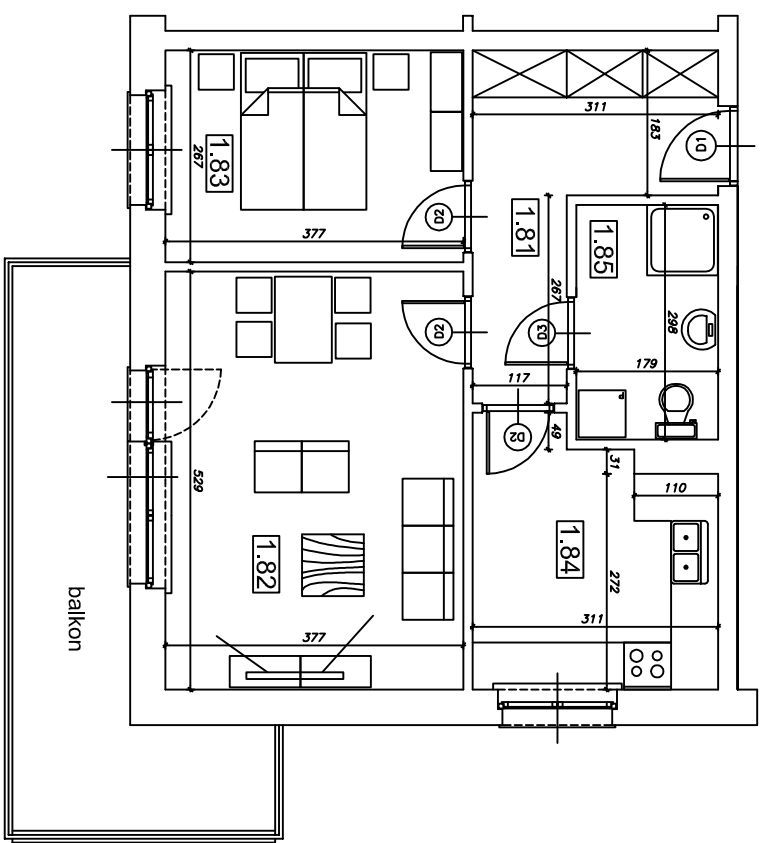

„Klonowa dolina”

Klatka schodowa Nr 2

I piętro

BUDYNEK MIESZKALNY WIELORODZINNY

Piotrków Trybunalski ul. Wierzejska 21

Mieszkanie nr 28

Powierzchnia użytkowa
w świetle otynkowanych ścian

53,82 m²

Numer pom.	Nazwa pomieszczenia	Pow. użytk.
1.81	Korytarz	8,82
1.82	Pokój dzienny	19,94
1.83	Pokój	10,07
1.84	Kuchnia	9,66
1.85	Łazienka	5,33
	pom.gosp.G28	2,01

Lokalizacja mieszkania i pom. gosp. w budynku