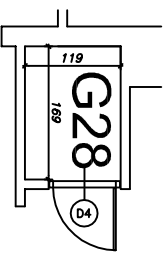

„Klonowa dolina”

Klatka schodowa Nr 2

I piętro

BUDYNEK MIESZKALNY WIELORODZINNY

Piotrków Trybunalski ul. Wierzejska 21

Mieszkanie nr 28

Powierzchnia użytkowa
w świetle otynkowanych ścian

53,82 m²

Numer pom.	Nazwa pomieszczenia	Pow. użytk.
1.81	Korytarz	8,82
1.82	Pokój dzienny	19,94
1.83	Pokój	10,07
1.84	Kuchnia	9,66
1.85	Łazienka	5,33
	pom.gosp.G28	2,01

Lokalizacja mieszkania i pom. gosp. w budynku