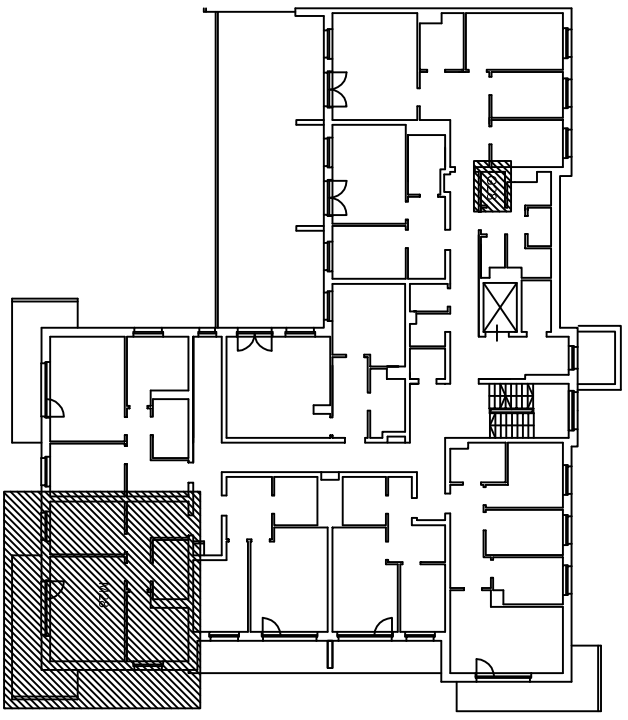

„Klonowa dolina”

Klatka schodowa Nr 2

I piętro

BUDYNEK MIESZKALNY WIELORODZINNY

Piotrków Trybunalski ul. Wierzejska 21

Mieszkanie nr 28

Powierzchnia użytkowa
w świetle otynkowanych ścian

53,82 m²

Numer pom.	Nazwa pomieszczenia	Pow. użytk.
1.81	Korytarz	8,82
1.82	Pokój dzienny	19,94
1.83	Pokój	10,07
1.84	Kuchnia	9,66
1.85	Łazienka	5,33
	pom.gosp.G28	2,01

Lokalizacja mieszkania i pom. gosp. w budynku