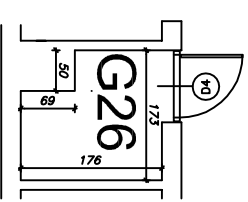

„Klonowa dolina”

Klatka schodowa Nr 2

I piętro

BUDYNEK MIESZKALNY WIELORODZINNY

Piotrków Trybunalski ul. Wierzejska 21

Mieszkanie nr 26

Powierzchnia użytkowa  
w świetle otynkowanych ścian

37,48 m<sup>2</sup>

Numer pom.	Nazwa pomieszczenia	Pow. użytk.
1.73	Korytarz	8,23
1.74	Pokój dzienny	16,33
	z aneksem	
1.75	Pokój	7,67
1.76	Łazienka	5,25
	pom.gosp.G26	2,70

Lokalizacja mieszkania i pom. gosp. w budynku

www.algos.com.pl tel. 603064231

PLAN MIESZKANIA

skala 1:100