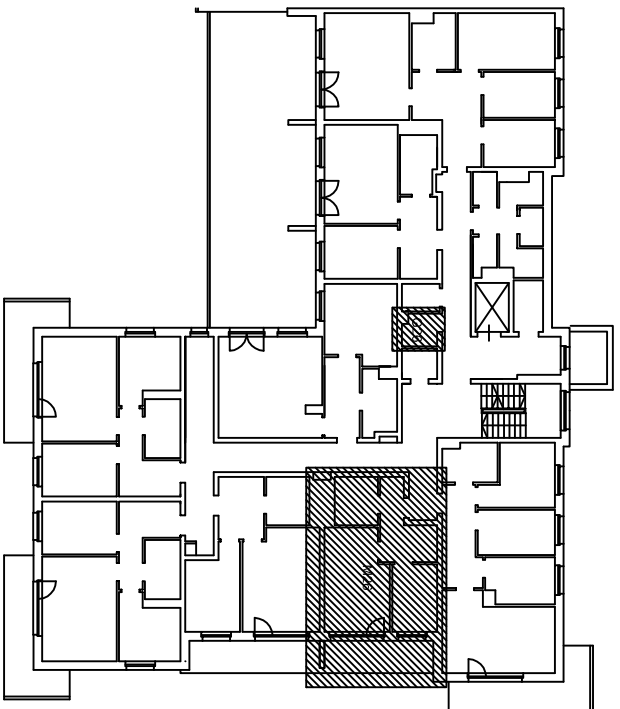

„Klonowa dolina”

Klatka schodowa Nr 2

I piętro

BUDYNEK MIESZKALNY WIELORODZINNY

Piotrków Trybunalski ul. Wierzejska 21

Mieszkanie nr 26

Powierzchnia użytkowa  
w świetle otynkowanych ścian

37,48 m<sup>2</sup>

Numer pom.	Nazwa pomieszczenia	Pow. użytk.
1.73	Korytarz	8,23
1.74	Pokój dzienny	16,33
	z aneksem	
1.75	Pokój	7,67
1.76	Łazienka	5,25
	pom.gosp.G26	2,70

Lokalizacja mieszkania i pom. gosp. w budynku

www.algos.com.pl tel. 603064231

PLAN MIESZKANIA

skala 1:100