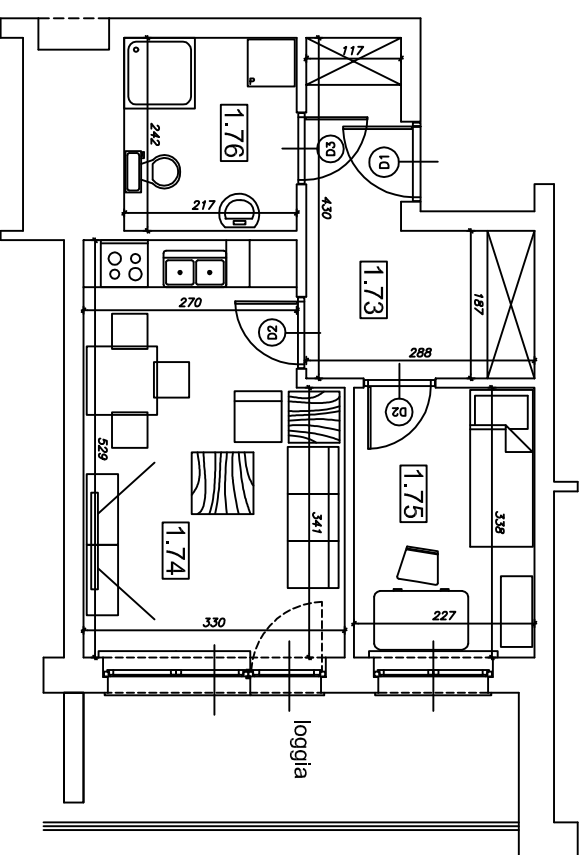

„Klonowa dolina”

Klatka schodowa Nr 2

I piętro

BUDYNEK MIESZKALNY WIELORODZINNY

Piotrków Trybunalski ul. Wierzejska 21

Mieszkanie nr 26

Powierzchnia użytkowa  
w świetle otynkowanych ścian

37,48 m<sup>2</sup>

Numer pom.	Nazwa pomieszczenia	Pow. użytk.
1.73	Korytarz	8,23
1.74	Pokój dzienny	16,33
	z aneksem	
1.75	Pokój	7,67
1.76	Łazienka	5,25
	pom.gosp.G26	2,70

Lokalizacja mieszkania i pom. gosp. w budynku

www.algos.com.pl tel. 603064231

PLAN MIESZKANIA

skala 1:100