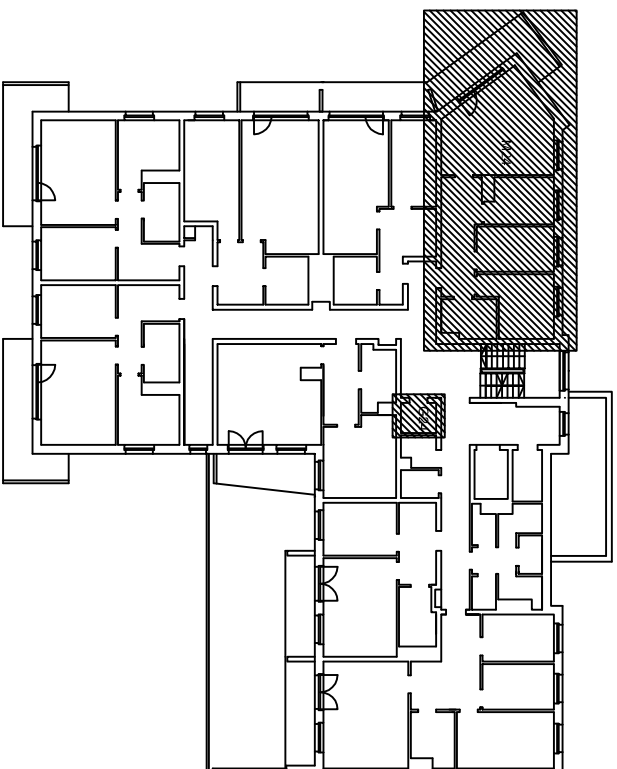

„Klonowa dolina”

Klatka schodowa Nr 1

III piętro

BUDYNEK MIESZKALNY WIELORODZINNY

Piotrków Trybunalski ul. Mierzejska 21

Mieszkanie nr 24

Powierzchnia użytkowa
w świetle otynkowanych ścian 68,46 m²

Numer pom.	Nazwa pomieszczenia	Pow. użytk.
3.47	Korytarz	11,40
3.48	Pokój dzienny	24,66
3.49	Kuchnia	7,79
3.50	Pokój	8,89
3.51	Pokój	10,30
3.52	Łazienka	5,42
	pom.gosp.G24	2,67

Lokalizacja mieszkania i pom. gosp. w budynku

www.algos.com.pl tel. 603064231

PLAN MIESZKANIA

skala 1:100