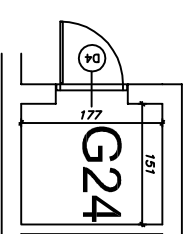

„Klonowa dolina”

Klatka schodowa Nr 1

III piętro

BUDYNEK MIESZKALNY WIELORODZINNY

Piotrków Trybunalski ul. Mierzejska 21

Mieszkanie nr 24

Powierzchnia użytkowa
w świetle otynkowanych ścian 68,46 m²

Numer pom.	Nazwa pomieszczenia	Pow. użytk.
3.47	Korytarz	11,40
3.48	Pokój dzienny	24,66
3.49	Kuchnia	7,79
3.50	Pokój	8,89
3.51	Pokój	10,30
3.52	Łazienka	5,42
	pom.gosp.G24	2,67