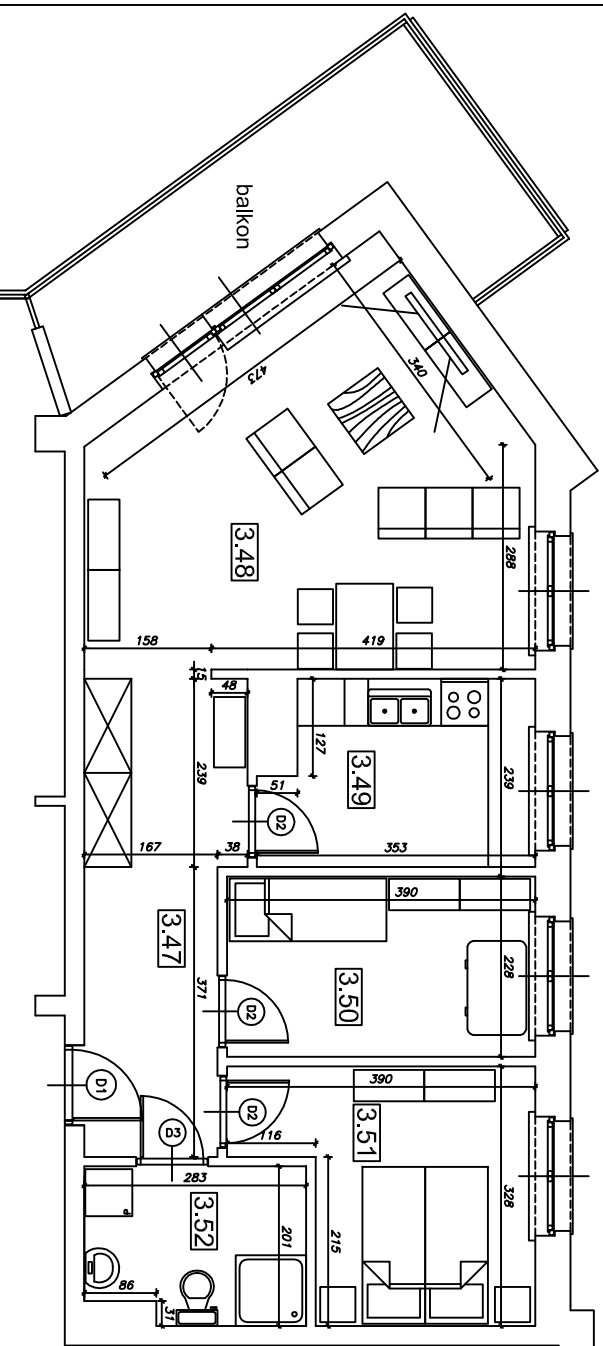

„Klonowa dolina”

Klatka schodowa Nr 1

III piętro

BUDYNEK MIESZKALNY WIELORODZINNY

Piotrków Trybunalski ul. Mierzejska 21

Mieszkanie nr 24

Powierzchnia użytkowa
w świetle otynkowanych ścian 68,46 m²

Numer pom.	Nazwa pomieszczenia	Pow. użytk.
3.47	Korytarz	11,40
3.48	Pokój dzienny	24,66
3.49	Kuchnia	7,79
3.50	Pokój	8,89
3.51	Pokój	10,30
3.52	Łazienka	5,42
	pom.gosp.G24	2,67

Lokalizacja mieszkania i pom. gosp. w budynku

www.algos.com.pl tel. 603064231

PLAN MIESZKANIA

skala 1:100