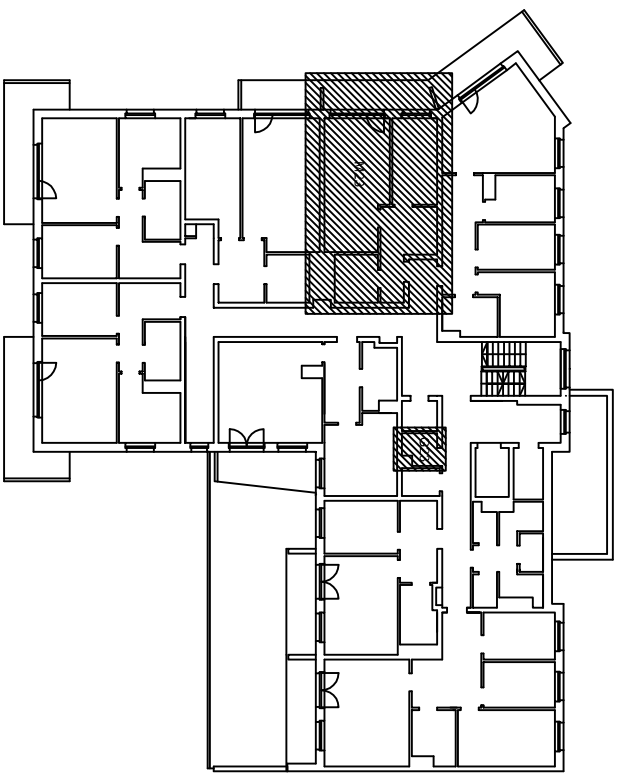

„Klonowa dolina”

Klatka schodowa Nr 1

III piętro

BUDYNEK MIESZKALNY WIELORODZINNY

Piotrków Trybunalski ul. Wierzejska 21

Mieszkanie nr 23

Powierzchnia użytkowa
w świetle otynkowanych ścian

46,14 m²

Numer pom.	Nazwa pomieszczenia	Pow. użytk.
3.43	Korytarz	9,81
3.44	Pokój dzienny	20,93
	z aneksem	
3.45	Pokój	10,05
3.46	Łazienka	5,35
	pom.gosp.G23	2,62

Lokalizacja mieszkania i pom. gosp. w budynku

www.algos.com.pl tel. 603064231

PLAN MIESZKANIA

skala 1:100