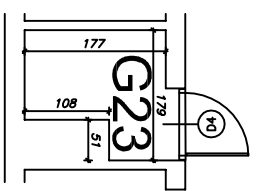

„Klonowa dolina”

Klatka schodowa Nr 1

III piętro

BUDYNEK MIESZKALNY WIELORODZINNY

Piotrków Trybunalski ul. Wierzejska 21

Mieszkanie nr 23

Powierzchnia użytkowa
w świetle otynkowanych ścian

46,14 m²

Numer pom.	Nazwa pomieszczenia	Pow. użytk.
3.43	Korytarz	9,81
3.44	Pokój dzienny	20,93
	z aneksem	
3.45	Pokój	10,05
3.46	Łazienka	5,35
	pom.gosp.G23	2,62

Lokalizacja mieszkania i pom. gosp. w budynku

www.algos.com.pl tel. 603064231

PLAN MIESZKANIA

skala 1:100