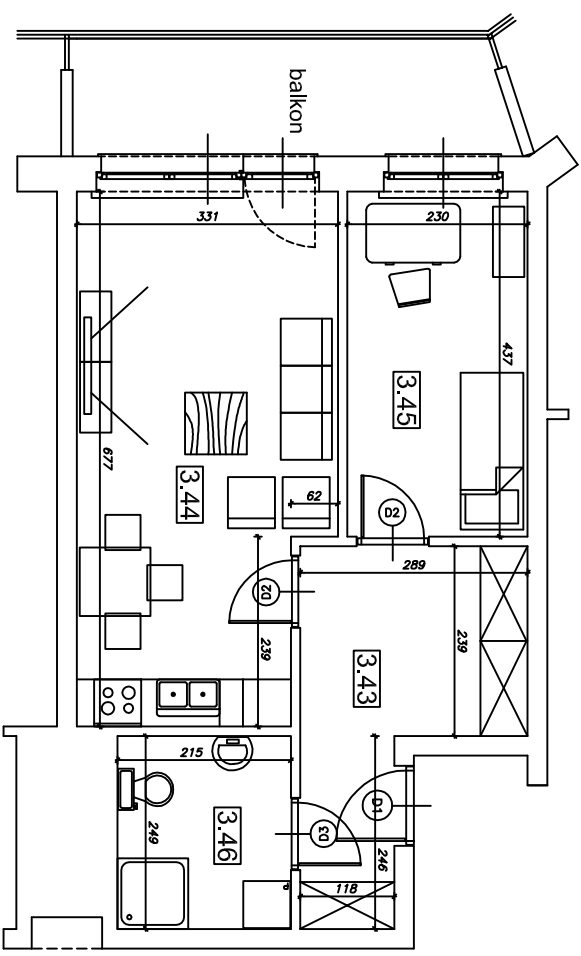

„Klonowa dolina”

Klatka schodowa Nr 1

III piętro

BUDYNEK MIESZKALNY WIELORODZINNY

Piotrków Trybunalski ul. Wierzejska 21

Mieszkanie nr 23

Powierzchnia użytkowa
w świetle otynkowanych ścian

46,14 m²

Numer pom.	Nazwa pomieszczenia	Pow. użytk.
3.43	Korytarz	9,81
3.44	Pokój dzienny	20,93
	z aneksem	
3.45	Pokój	10,05
3.46	Łazienka	5,35
	pom.gosp.G23	2,62

Lokalizacja mieszkania i pom. gosp. w budynku

www.algos.com.pl tel. 603064231

PLAN MIESZKANIA

skala 1:100