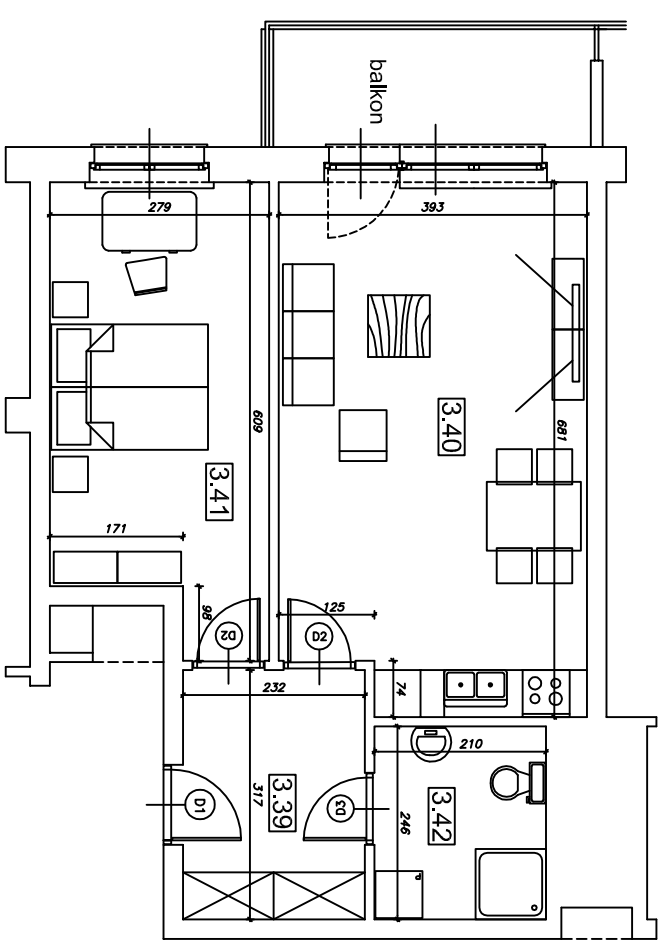

„Klonowa dolina”

Klatka schodowa Nr 1

III piętro

BUDYNEK MIESZKALNY WIELORODZINNY

Piotrków Trybunalski ul. Mierzejska 21

Mieszkanie nr 22

Powierzchnia użytkowa
w świetle otynkowanych ścian

53,68 m²

Numer pom.	Nazwa pomieszczenia	Pow. użytk.
3.39	Korytarz	7,35
3.40	Pokój dzienny z aneksem	25,84
3.41	Pokój	15,32
3.42	Łazienka	5,17
	pom.gosp. G22	2,37

Lokalizacja mieszkania i pom. gosp. w budynku

www.algos.com.pl tel. 603064231

PLAN MIESZKANIA

skala 1:100