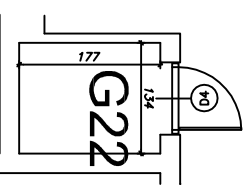

„Klonowa dolina”

Klatka schodowa Nr 1

III piętro

BUDYNEK MIESZKALNY WIELORODZINNY

Piotrków Trybunalski ul. Mierzejska 21

Mieszkanie nr 22

Powierzchnia użytkowa
w świetle otynkowanych ścian

53,68 m²

Numer pom.	Nazwa pomieszczenia	Pow. użytk.
3.39	Korytarz	7,35
3.40	Pokój dzienny z aneksem	25,84
3.41	Pokój	15,32
3.42	Łazienka	5,17
	pom.gosp. G22	2,37

Lokalizacja mieszkania i pom. gosp. w budynku

www.algos.com.pl tel. 603064231

PLAN MIESZKANIA

skala 1:100