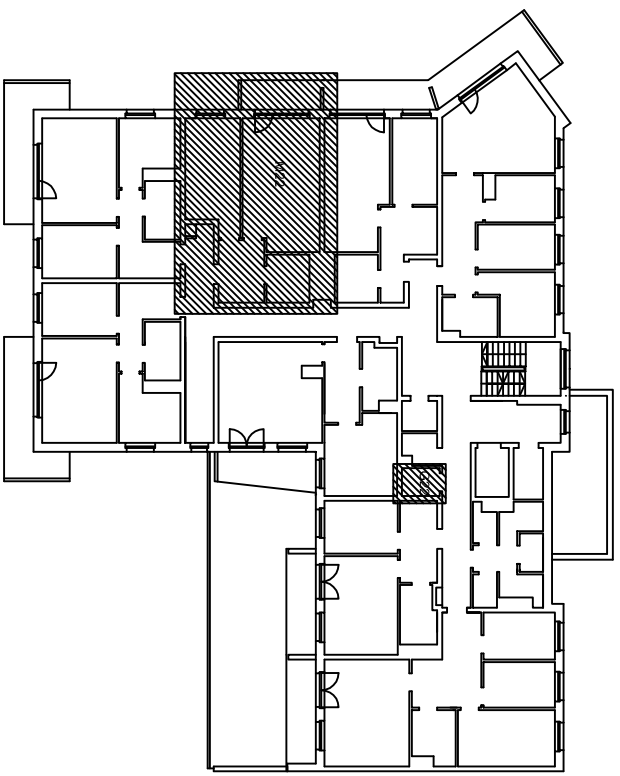

„Klonowa dolina”

Klatka schodowa Nr 1

III piętro

BUDYNEK MIESZKALNY WIELORODZINNY

Piotrków Trybunalski ul. Mierzejska 21

Mieszkanie nr 22

Powierzchnia użytkowa
w świetle otynkowanych ścian

53,68 m²

Numer pom.	Nazwa pomieszczenia	Pow. użytk.
3.39	Korytarz	7,35
3.40	Pokój dzienny z aneksem	25,84
3.41	Pokój	15,32
3.42	Łazienka	5,17
	pom.gosp. G22	2,37

Lokalizacja mieszkania i pom. gosp. w budynku

www.algos.com.pl tel. 603064231

PLAN MIESZKANIA

skala 1:100