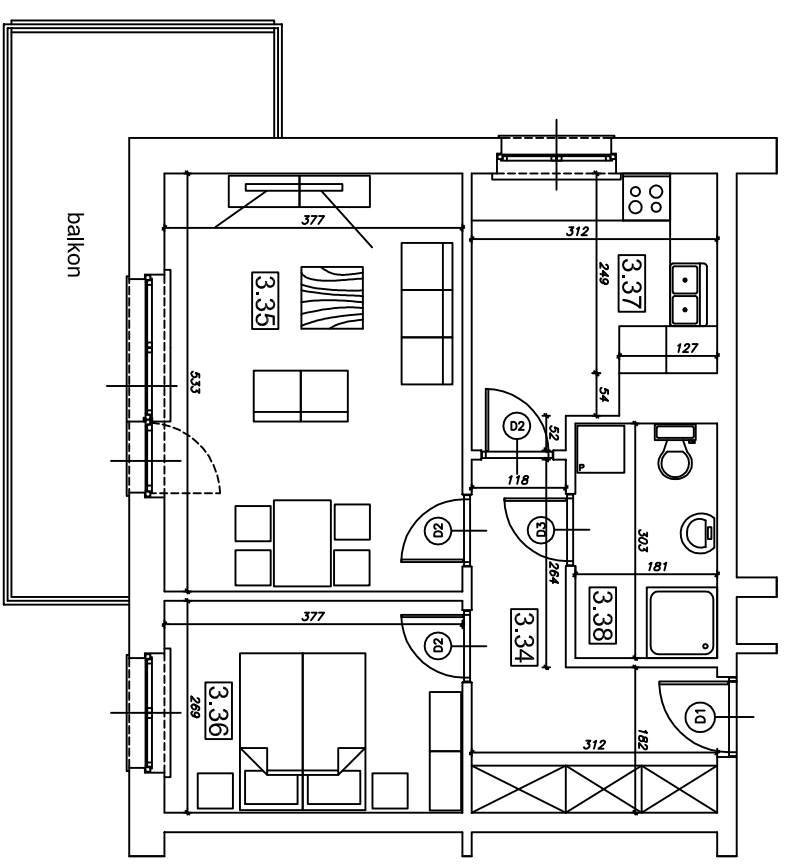

„Klonowa dolina”

Klatka schodowa Nr 1

III piętro

BUDYNEK MIESZKALNY WIELORODZINNY  
Piotrków Trybunalski ul. Wierzejska 21

Powierzchnia użytkowa  
w świetle otynkowanych ścian

Mieszkanie nr 21

53,88 m<sup>2</sup>

Numer pom.	Nazwa pomieszczenia	Pow. użytk.
3.34	Korytarz	8,79
3.35	Pokój dzienny	20,09
3.36	Pokój	10,14
3.37	Kuchnia	9,38
3.38	Łazienka	5,48
	pom.gosp.G21	1,99

Lokalizacja mieszkania i pom. gosp. w budynku