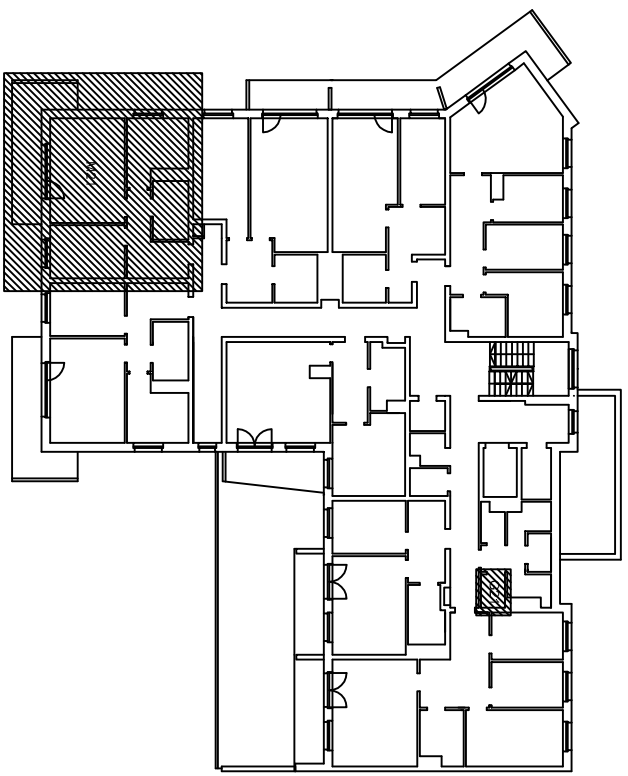

„Klonowa dolina”

Klatka schodowa Nr 1

III piętro

BUDYNEK MIESZKALNY WIELORODZINNY  
Piotrków Trybunalski ul. Wierzejska 21

Powierzchnia użytkowa  
w świetle otynkowanych ścian

Mieszkanie nr 21

53,88 m<sup>2</sup>

Numer pom.	Nazwa pomieszczenia	Pow. użytk.
3.34	Korytarz	8,79
3.35	Pokój dzienny	20,09
3.36	Pokój	10,14
3.37	Kuchnia	9,38
3.38	Łazienka	5,48
	pom.gosp.G21	1,99

Lokalizacja mieszkania i pom. gosp. w budynku