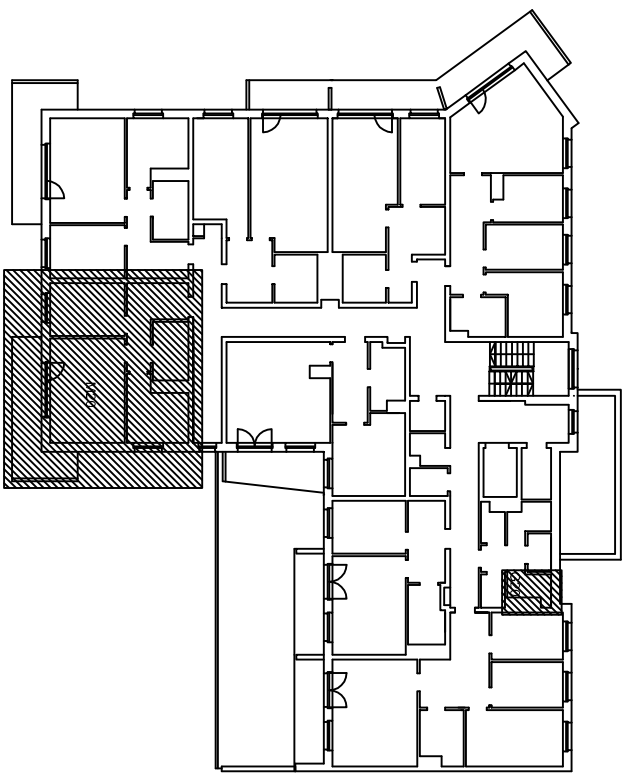

„Klonowa dolina”

Klatka schodowa Nr 1

III piętro

BUDYNEK MIESZKALNY WIELORODZINNY  
Piotrków Trybunalski ul. Wierzejska 21

Mieszkanie nr 20  
Powierzchnia użytkowa  
w świetle otynkowanych ścian 54,04 m<sup>2</sup>

Numer pom.	Nazwa pomieszczenia	Pow. użytk.
3.29	Korytarz	8,81
3.30	Pokój dzienny	20,15
3.31	Pokój	10,13
3.32	Kuchnia	9,44
3.33	Łazienka	5,51
	pom.gosp.G20	2,89

Lokalizacja mieszkania i pom. gosp. w budynku