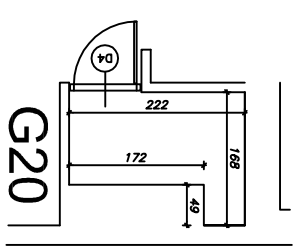

„Klonowa dolina”

Klatka schodowa Nr 1

III piętro

BUDYNEK MIESZKALNY WIELORODZINNY  
Piotrków Trybunalski ul. Wierzejska 21

Mieszkanie nr 20  
Powierzchnia użytkowa  
w świetle otynkowanych ścian 54,04 m<sup>2</sup>

Numer pom.	Nazwa pomieszczenia	Pow. użytk.
3.29	Korytarz	8,81
3.30	Pokój dzienny	20,15
3.31	Pokój	10,13
3.32	Kuchnia	9,44
3.33	Łazienka	5,51
	pom.gosp.G20	2,89

Lokalizacja mieszkania i pom. gosp. w budynku