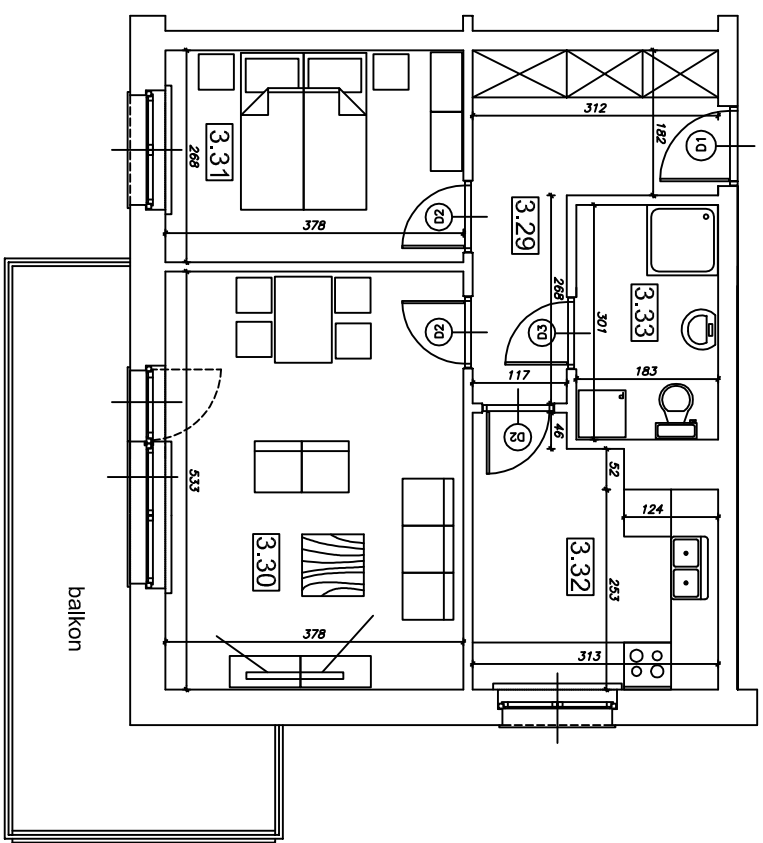

„Klonowa dolina”

Klatka schodowa Nr 1

III piętro

BUDYNEK MIESZKALNY WIELORODZINNY  
Piotrków Trybunalski ul. Wierzejska 21

Mieszkanie nr 20  
Powierzchnia użytkowa  
w świetle otynkowanych ścian 54,04 m<sup>2</sup>

Numer pom.	Nazwa pomieszczenia	Pow. użytk.
3.29	Korytarz	8,81
3.30	Pokój dzienny	20,15
3.31	Pokój	10,13
3.32	Kuchnia	9,44
3.33	Łazienka	5,51
	pom.gosp.G20	2,89

Lokalizacja mieszkania i pom. gosp. w budynku