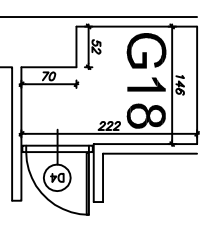

"Klonowa dolina"

Klatka schodowa Nr 1

III piętro

BUDYNEK MIESZKALNY WIELORODZINNY
Piotrków Trybunalski ul. Mierzejska 21

Mieszkanie nr 18
Powierzchnia użytkowa
w świetle otynkowanych ścian 32,28 m²

Numer pom.	Nazwa pomieszczenia	Pow. użytk.
3.21	Korytarz	7,32
3.22	Pokój dzienny z aneksem	19,56
3.24	Łazienka	5,40
	pom.gosp.G18	2,88