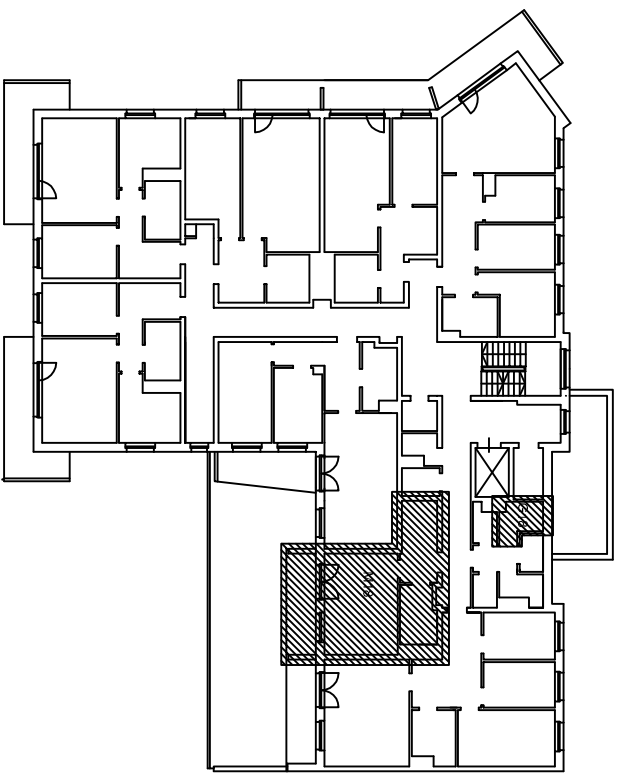

"Klonowa dolina"

Klatka schodowa Nr 1

III piętro

BUDYNEK MIESZKALNY WIELORODZINNY
Piotrków Trybunalski ul. Mierzejska 21

Mieszkanie nr 18
Powierzchnia użytkowa
w świetle otynkowanych ścian 32,28 m²

Numer pom.	Nazwa pomieszczenia	Pow. użytk.
3.21	Korytarz	7,32
3.22	Pokój dzienny z aneksem	19,56
3.24	Łazienka	5,40
	pom.gosp.G18	2,88

Lokalizacja mieszkania i pom. gosp. w budynku

www.algos.com.pl tel. 603064231

PLAN MIESZKANIA

skala 1:100