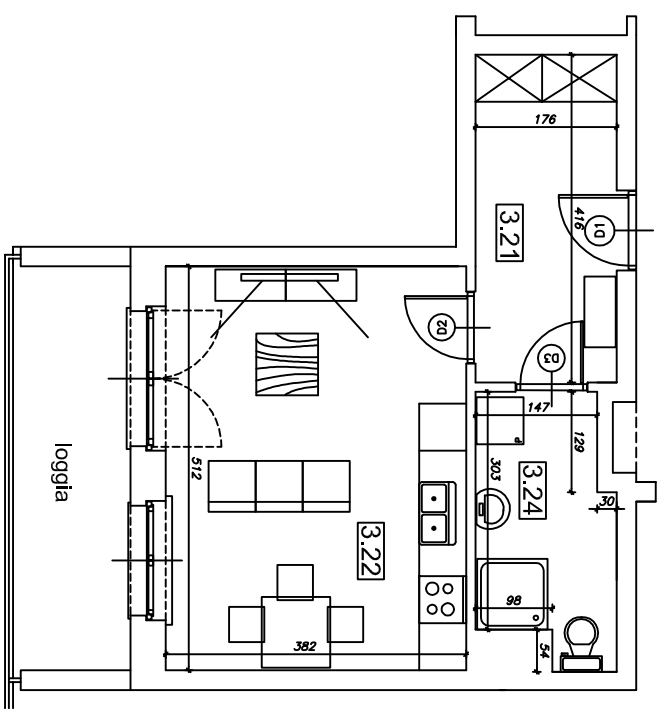

"Klonowa dolina"

Klatka schodowa Nr 1

III piętro

BUDYNEK MIESZKALNY WIELORODZINNY
Piotrków Trybunalski ul. Mierzejska 21

Mieszkanie nr 18
Powierzchnia użytkowa
w świetle otynkowanych ścian 32,28 m²

Numer pom.	Nazwa pomieszczenia	Pow. użytk.
3.21	Korytarz	7,32
3.22	Pokój dzienny z aneksem	19,56
3.24	Łazienka	5,40
	pom.gosp.G18	2,88

Lokalizacja mieszkania i pom. gosp. w budynku

www.algos.com.pl tel. 603064231

PLAN MIESZKANIA

skala 1:100