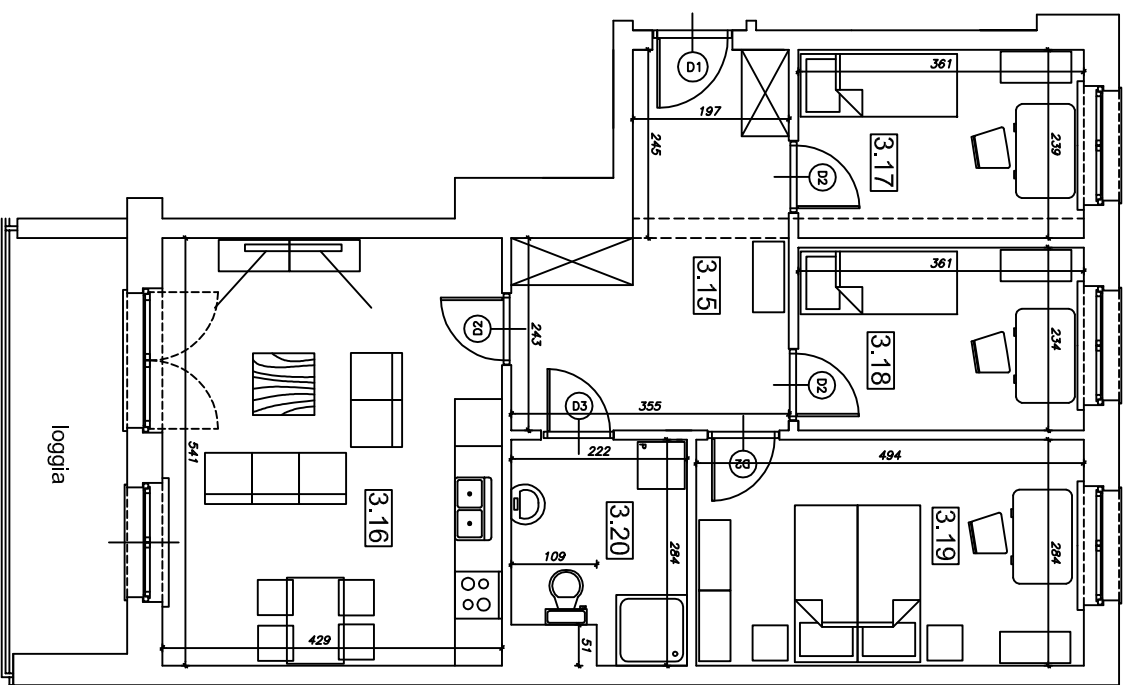

"Klonowa dolina"

Klatka schodowa Nr 1

III piętro

BUDYNEK MIESZKALNY WIELORODZINNY
Piotrków Trybunalski ul. Wierzejska 21

Powierzchnia użytkowa
w świetle otykowanych ścian

Mieszkanie nr 17

73,52 m²

Numer pom.	Nazwa pomieszczenia	Pow. użytk.
3.15	Korytarz	13,45
3.16	Pokój dzienny z aneksem	23,21
3.17	Pokój	8,63
3.18	Pokój	8,45
3.19	Pokój	14,03
3.20	Łazienka	5,75
pom.gosp.G17		2,04

Lokalizacja mieszkania i pom. gosp. w budynku

www.algos.com.pl tel. 603064231

PLAN MIESZKANIA

skala 1:100