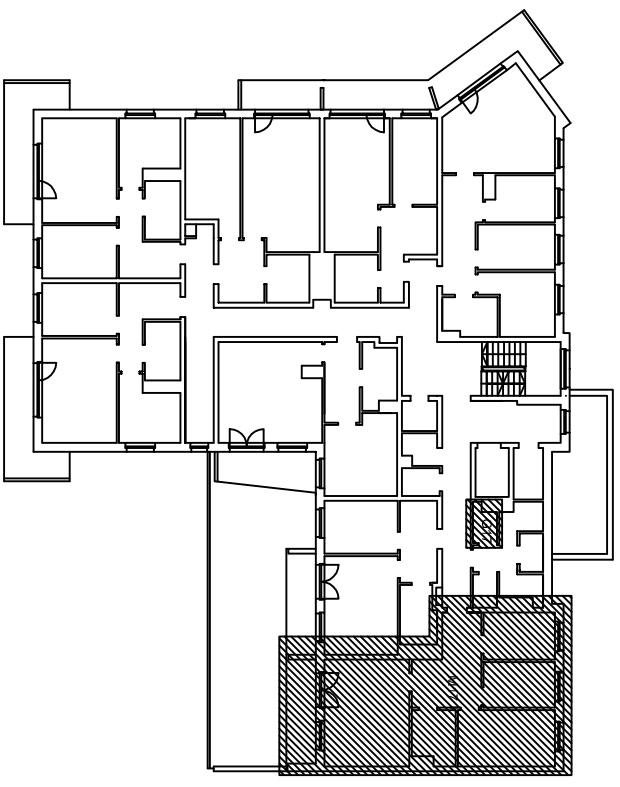

"Klonowa dolina"

Klatka schodowa Nr 1

III piętro

BUDYNEK MIESZKALNY WIELORODZINNY
Piotrków Trybunalski ul. Wierzejska 21

Powierzchnia użytkowa
w świetle otykowanych ścian

Mieszkanie nr 17

73,52 m²

Numer pom.	Nazwa pomieszczenia	Pow. użytk.
3.15	Korytarz	13,45
3.16	Pokój dzienny z aneksem	23,21
3.17	Pokój	8,63
3.18	Pokój	8,45
3.19	Pokój	14,03
3.20	Łazienka	5,75
pom.gosp.G17		2,04

Lokalizacja mieszkania i pom. gosp. w budynku

www.algos.com.pl tel. 603064231

PLAN MIESZKANIA

skala 1:100