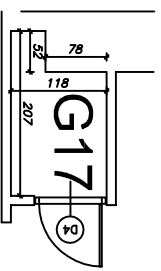

"Klonowa dolina"

Klatka schodowa Nr 1

III piętro

BUDYNEK MIESZKALNY WIELORODZINNY
Piotrków Trybunalski ul. Wierzejska 21

Powierzchnia użytkowa
w świetle otykowanych ścian

Mieszkanie nr 17

73,52 m²

Numer pom.	Nazwa pomieszczenia	Pow. użytk.
3.15	Korytarz	13,45
3.16	Pokój dzienny z aneksem	23,21
3.17	Pokój	8,63
3.18	Pokój	8,45
3.19	Pokój	14,03
3.20	Łazienka	5,75
pom.gosp.G17		2,04