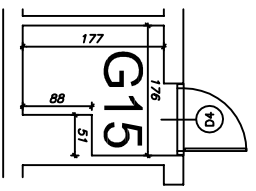

„Klonowa dolina”

Klatka schodowa Nr 1

II piętro

BUDYNEK MIESZKALNY WIELORODZINNY
Piotrków Trybunalski ul. Mierzejska 21

Powierzchnia użytkowa
w świetle otynkowanych ścian

Mieszkanie nr 15

45,96 m²

Numer pom.	Nazwa pomieszczenia	Pow. użytk.
2.43	Korytarz	9,89
2.44	Pokój dzienny	20,85
	Z aneksem	
2.45	Pokój	10,05
2.46	Łazienka	5,17
	pom.gosp.G15	2,67