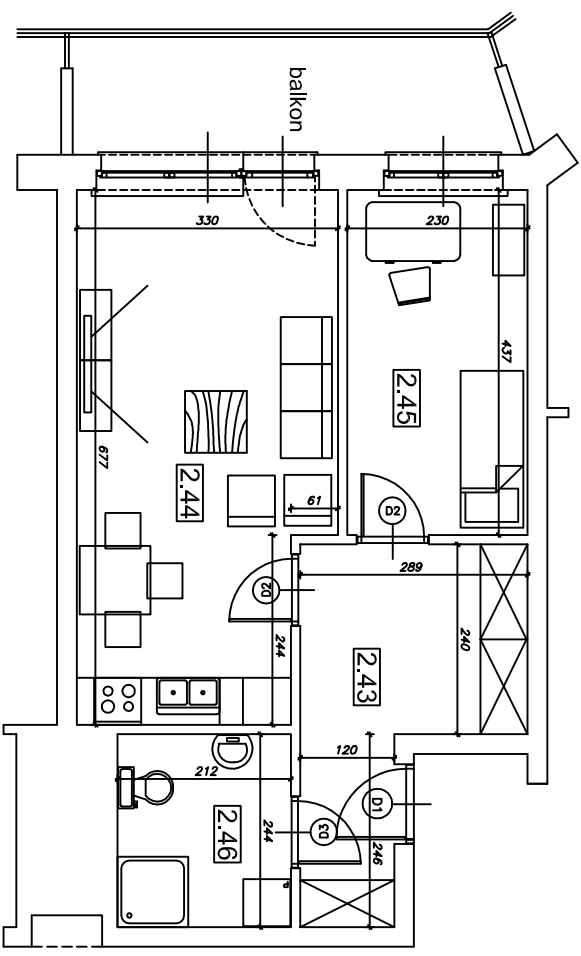

„Klonowa dolina”

Klatka schodowa Nr 1

II piętro

BUDYNEK MIESZKALNY WIELORODZINNY
Piotrków Trybunalski ul. Mierzejska 21

Powierzchnia użytkowa
w świetle otynkowanych ścian

Mieszkanie nr 15

45,96 m²

Numer pom.	Nazwa pomieszczenia	Pow. użytk.
2.43	Korytarz	9,89
2.44	Pokój dzienny	20,85
	Z aneksem	
2.45	Pokój	10,05
2.46	Łazienka	5,17
	pom.gosp.G15	2,67

Lokalizacja mieszkania i pom. gosp. w budynku

www.algos.com.pl tel. 603064231

PLAN MIESZKANIA

skala 1:100