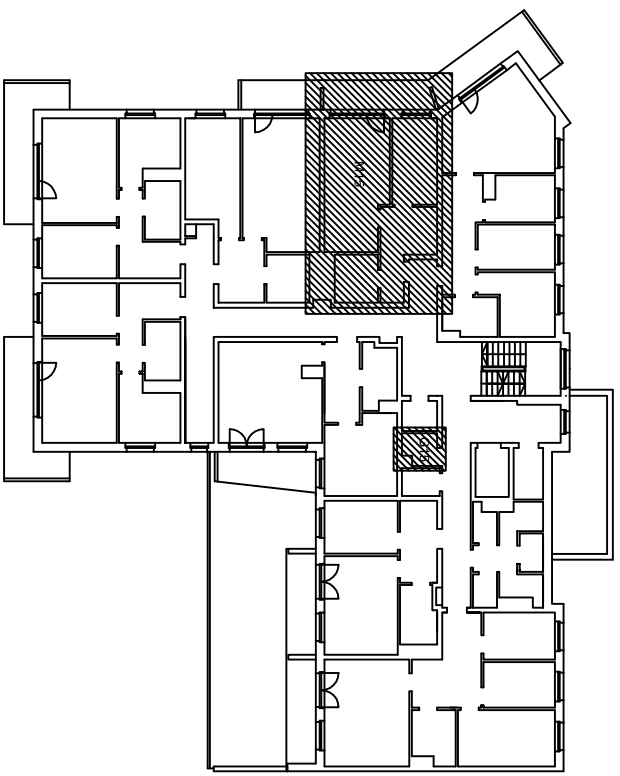

„Klonowa dolina”

Klatka schodowa Nr 1

II piętro

BUDYNEK MIESZKALNY WIELORODZINNY
Piotrków Trybunalski ul. Mierzejska 21

Powierzchnia użytkowa
w świetle otynkowanych ścian

Mieszkanie nr 15

45,96 m²

Numer pom.	Nazwa pomieszczenia	Pow. użytk.
2.43	Korytarz	9,89
2.44	Pokój dzienny	20,85
	Z aneksem	
2.45	Pokój	10,05
2.46	Łazienka	5,17
	pom.gosp.G15	2,67

Lokalizacja mieszkania i pom. gosp. w budynku

www.algos.com.pl tel. 603064231

PLAN MIESZKANIA

skala 1:100