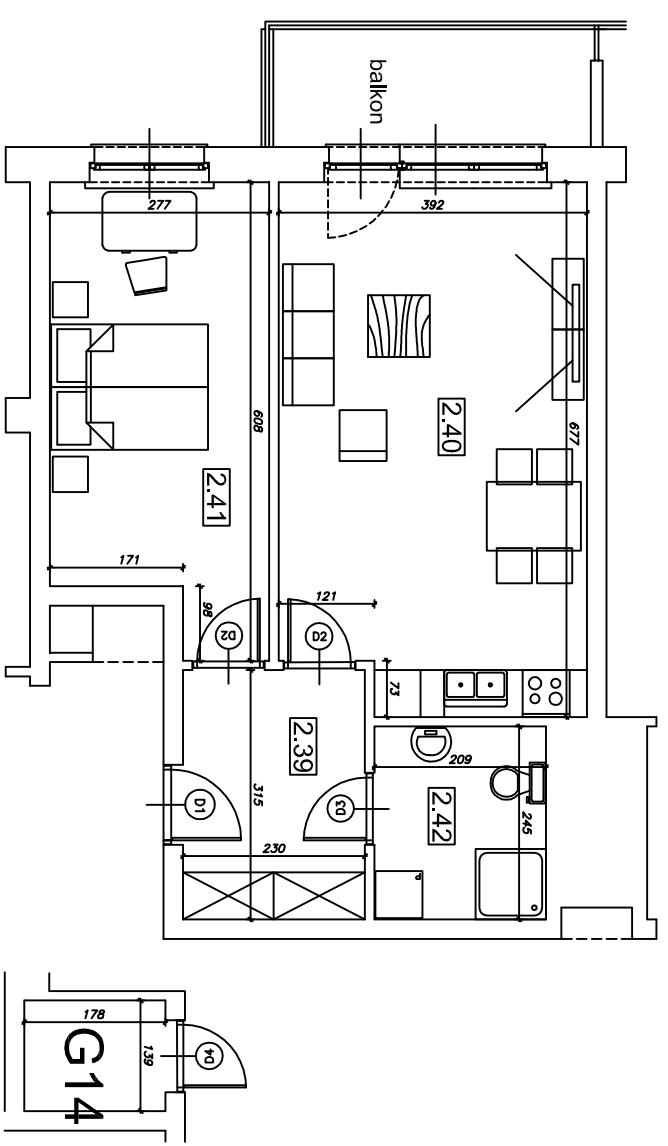

„Klonowa dolina”

Klatka schodowa Nr 1

II piętro

BUDYNEK MIESZKALNY WIELORODZINNY
Piotrków Trybunalski ul. Wierzejska 21

Powierzchnia użytkowa
w świetle otynkowanych ścian

Mieszkanie nr 14

53,20 m²

| Numer pom. | Nazwa pomieszczenia | Pow. użytk. |
|------------|---------------------|-------------|
| 2.39 | Kuchnia | 7,25 |
| 2.40 | Pokój dzienny | 25,66 |
| | Z aneksem | |
| 2.41 | Pokój | 15,17 |
| 2.42 | Łazienka | 5,12 |
| | pom.gosp.G14 | 2,47 |

Lokalizacja mieszkania i pom. gosp. w budynku

www.algos.com.pl tel. 603064231

PLAN MIESZKANIA

skala 1:100