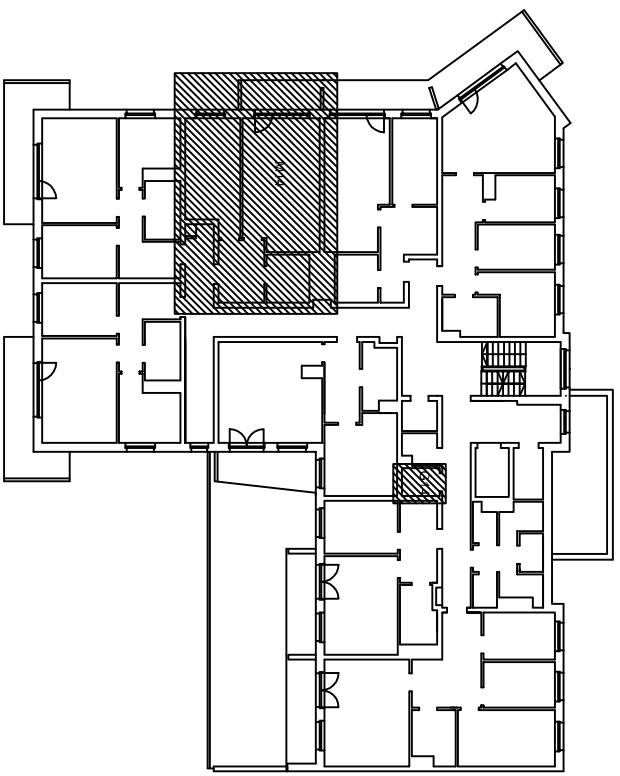

„Klonowa dolina”

Klatka schodowa Nr 1

II piętro

BUDYNEK MIESZKALNY WIELORODZINNY
Piotrków Trybunalski ul. Wierzejska 21

Powierzchnia użytkowa
w świetle otynkowanych ścian

Mieszkanie nr 14

53,20 m²

| Numer pom. | Nazwa pomieszczenia | Pow. użytk. |
|------------|---------------------|-------------|
| 2.39 | Kuchnia | 7,25 |
| 2.40 | Pokój dzienny | 25,66 |
| | Z aneksem | |
| 2.41 | Pokój | 15,17 |
| 2.42 | Łazienka | 5,12 |
| | pom.gosp.G14 | 2,47 |

Lokalizacja mieszkania i pom. gosp. w budynku

www.algos.com.pl tel. 603064231

PLAN MIESZKANIA

skala 1:100