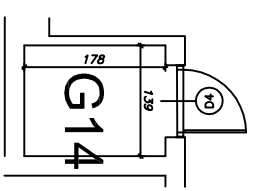

„Klonowa dolina”

Klatka schodowa Nr 1

II piętro

BUDYNEK MIESZKALNY WIELORODZINNY
Piotrków Trybunalski ul. Wierzejska 21

Powierzchnia użytkowa
w świetle otynkowanych ścian

Mieszkanie nr 14

53,20 m²

| Numer pom. | Nazwa pomieszczenia | Pow. użytk. |
|------------|---------------------|-------------|
| 2.39 | Kuchnia | 7,25 |
| 2.40 | Pokój dzienny | 25,66 |
| | Z aneksem | |
| 2.41 | Pokój | 15,17 |
| 2.42 | Łazienka | 5,12 |
| | pom.gosp.G14 | 2,47 |