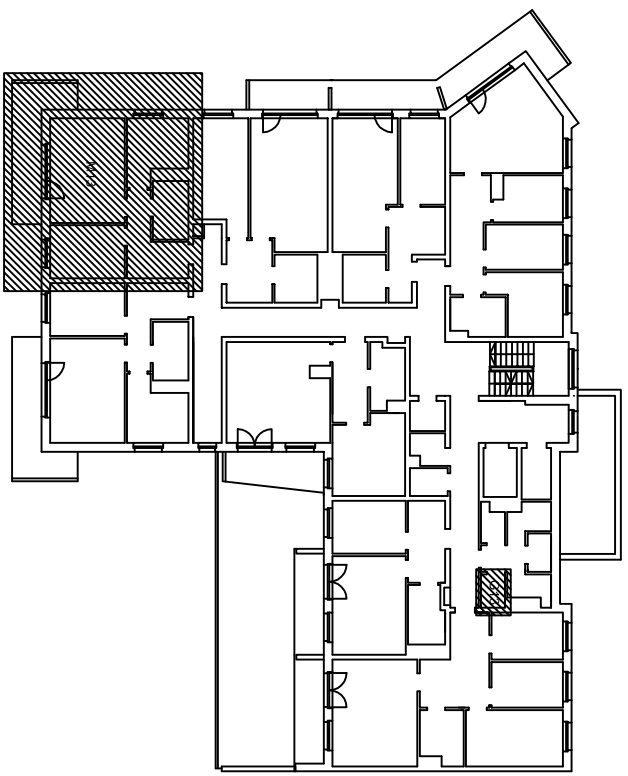

„Klonowa dolina”

Klatka schodowa Nr 1

II piętro

BUDYNEK MIESZKALNY WIELORODZINNY

Piotrków Trybunalski ul. Mierzejska 21

Mieszkanie nr 13

Powierzchnia użytkowa
w świetle otynkowanych ścian

54,46 m2

Numer pom.	Nazwa pomieszczenia	Pow. użytk.
2.34	Korytarz	6,86
2.35	Pokój dzienny	32,19
2.37	z aneksem	
2.36	Pokój	10,11
2.38	Łazienka	5,30
	pom.gosp.G13	2,03

Lokalizacja mieszkania i pom. gosp. w budynku