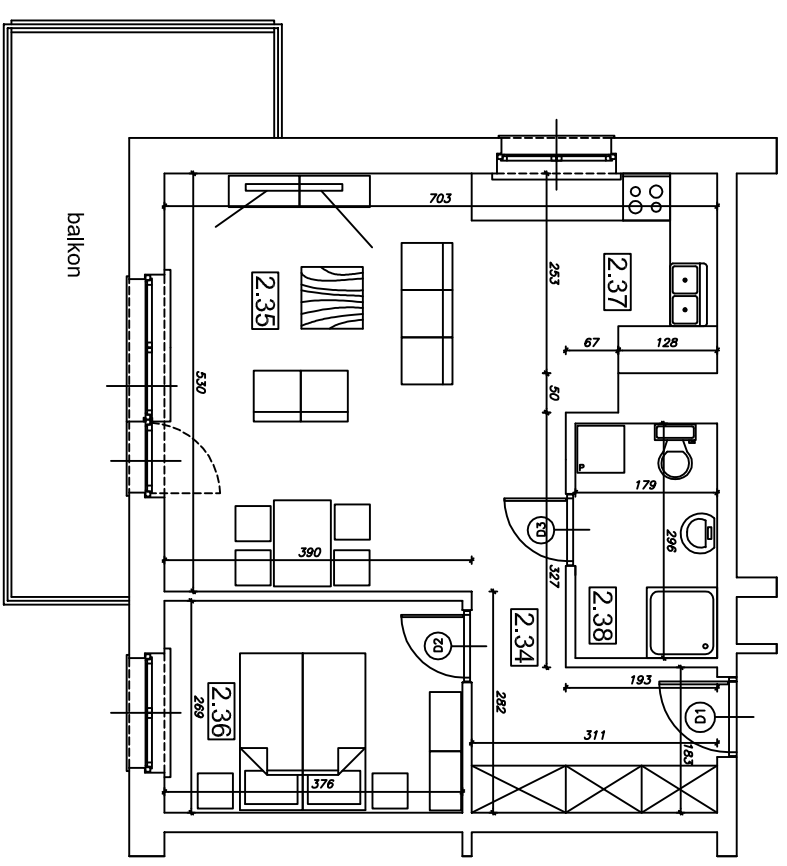

„Klonowa dolina”

Klatka schodowa Nr 1

II piętro

BUDYNEK MIESZKALNY WIELORODZINNY

Piotrków Trybunalski ul. Mierzejska 21

Mieszkanie nr 13

Powierzchnia użytkowa
w świetle otynkowanych ścian

54,46 m2

Numer pom.	Nazwa pomieszczenia	Pow. użytk.
2.34	Korytarz	6,86
2.35	Pokój dzienny	32,19
2.37	z aneksem	
2.36	Pokój	10,11
2.38	Łazienka	5,30
	pom.gosp.G13	2,03

Lokalizacja mieszkania i pom. gosp. w budynku