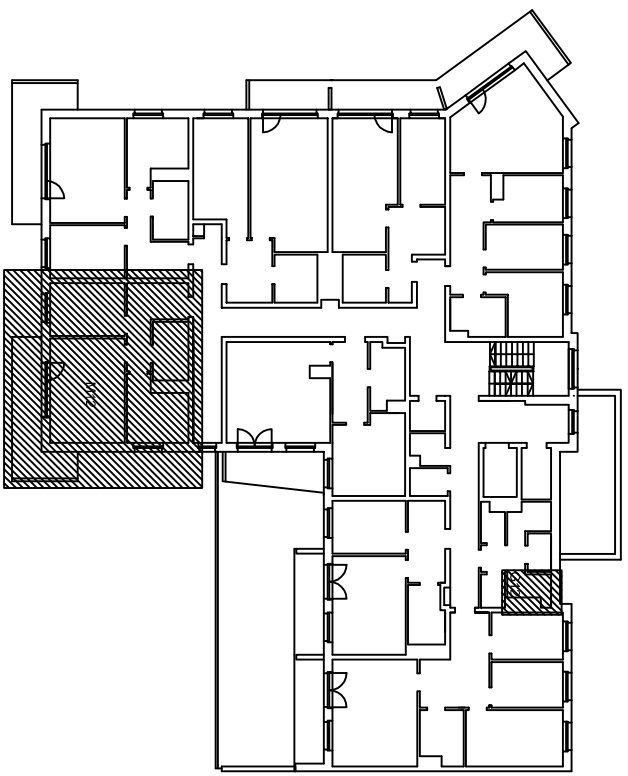

„Klonowa dolina”

Klatka schodowa Nr 1

II piętro

BUDYNEK MIESZKALNY WIELORODZINNY  
Piotrków Trybunalski ul. Mierzejska 21

Mieszkanie nr 12  
Powierzchnia użytkowa  
w świetle otynkowanych ścian 53,73 m<sup>2</sup>

Numer pom.	Nazwa pomieszczenia	Pow. użytk.
2.29	Korytarz	8,81
2.30	Pokój dzienny	20,07
2.31	Pokój	10,17
2.32	Kuchnia	9,36
2.33	Łazienka	5,32
	pom.gosp.G12	2,84

Lokalizacja mieszkania i pom. gosp. w budynku