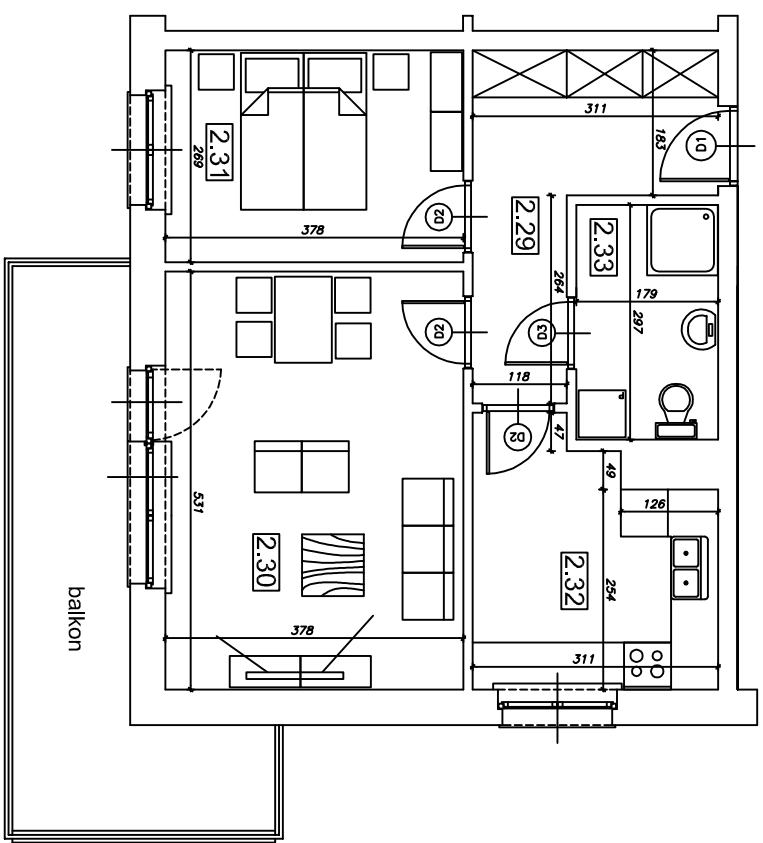

„Klonowa dolina”

Klatka schodowa Nr 1

II piętro

BUDYNEK MIESZKALNY WIELORODZINNY  
Piotrków Trybunalski ul. Mierzejska 21

Mieszkanie nr 12  
Powierzchnia użytkowa  
w świetle otynkowanych ścian 53,73 m<sup>2</sup>

Numer pom.	Nazwa pomieszczenia	Pow. użytk.
2.29	Korytarz	8,81
2.30	Pokój dzienny	20,07
2.31	Pokój	10,17
2.32	Kuchnia	9,36
2.33	Łazienka	5,32
	pom.gosp.G12	2,84

Lokalizacja mieszkania i pom. gosp. w budynku