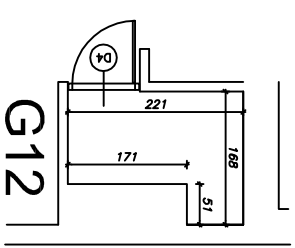

„Klonowa dolina”

Klatka schodowa Nr 1

II piętro

BUDYNEK MIESZKALNY WIELORODZINNY  
Piotrków Trybunalski ul. Mierzejska 21

Mieszkanie nr 12  
Powierzchnia użytkowa  
w świetle otynkowanych ścian 53,73 m<sup>2</sup>

Numer pom.	Nazwa pomieszczenia	Pow. użytk.
2.29	Korytarz	8,81
2.30	Pokój dzienny	20,07
2.31	Pokój	10,17
2.32	Kuchnia	9,36
2.33	Łazienka	5,32
	pom.gosp.G12	2,84

Lokalizacja mieszkania i pom. gosp. w budynku