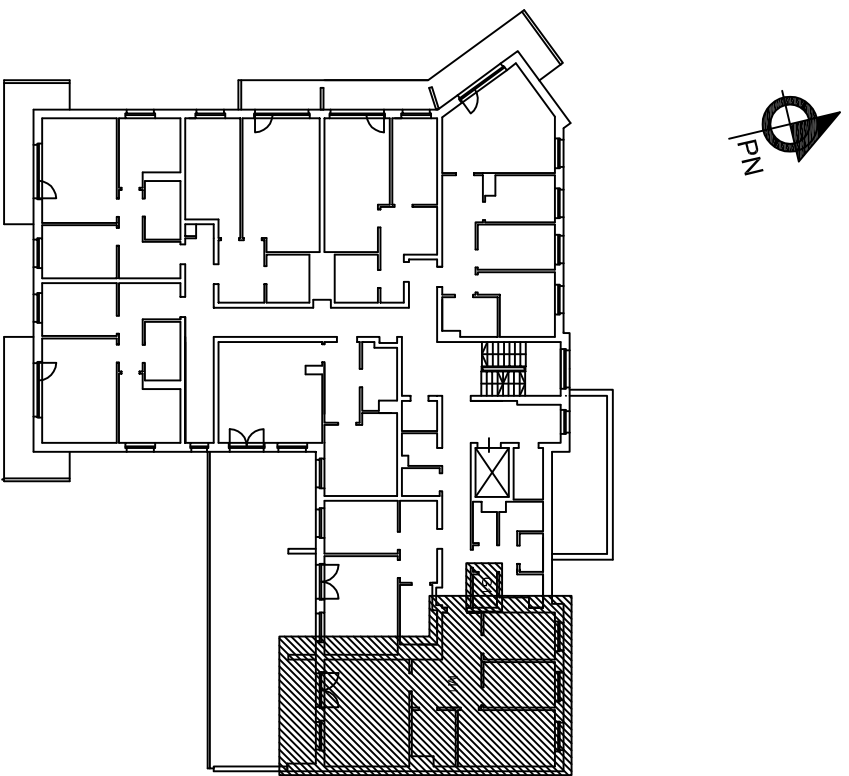

"Klonowa dolina"

Klatka schodowa Nr 1

I piętro

BUDYNEK MIESZKALNY WIELORODZINNY

Piotrków Trybunalski ul. Wierzejska 21

Powierzchnia użytkowa  
w świetle otynkowanych ścian

74,38 m<sup>2</sup>

Mieszkanie nr 1

Numer pom.	Nazwa pomieszczenia	Pow. użytk.
1.15	Korytarz	13,87
1.16	Pokój dzienny z aneksem	25,10
1.17	Kuchnia	8,56
1.18	Pokój	8,13
1.19	Pokój	13,14
1.20	Łazienka	5,58
	pom.gosp.G1	2,00

Lokalizacja mieszkania i pom. gosp. w budynku