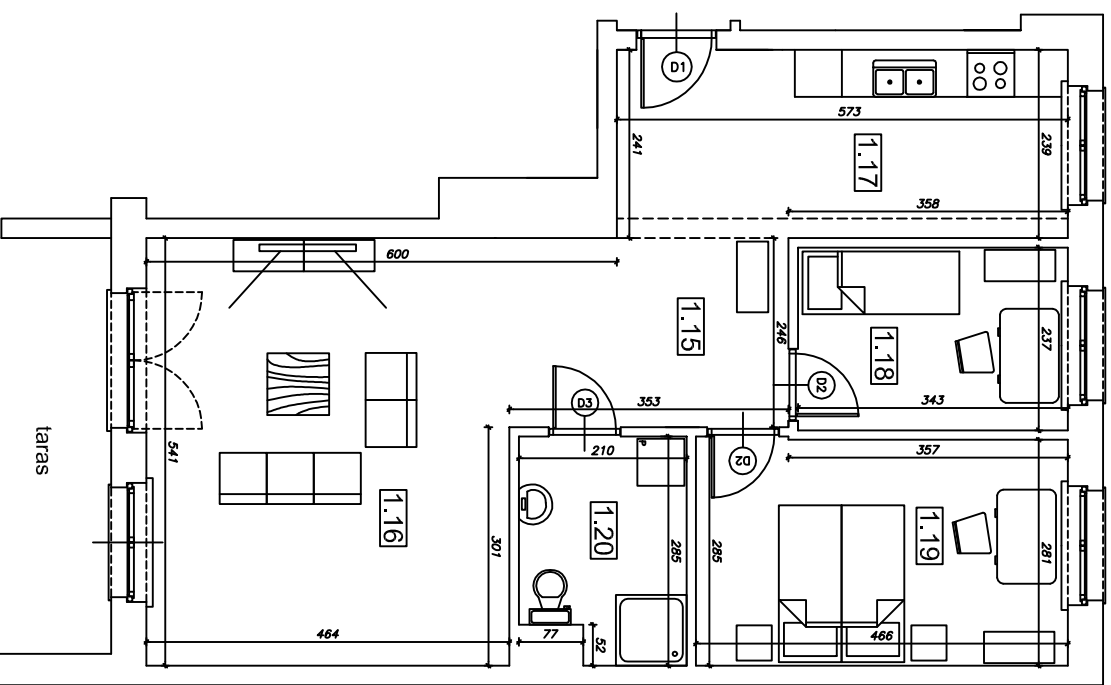

"Klonowa dolina"

Klatka schodowa Nr 1

I piętro

BUDYNEK MIESZKALNY WIELORODZINNY

Piotrków Trybunalski ul. Wierzejska 21

Powierzchnia użytkowa  
w świetle otynkowanych ścian

74,38 m<sup>2</sup>

Mieszkanie nr 1

Numer pom.	Nazwa pomieszczenia	Pow. użytk.
1.15	Korytarz	13,87
1.16	Pokój dzienny z aneksem	25,10
1.17	Kuchnia	8,56
1.18	Pokój	8,13
1.19	Pokój	13,14
1.20	Łazienka	5,58
	pom.gosp.G1	2,00

Lokalizacja mieszkania i pom. gosp. w budynku